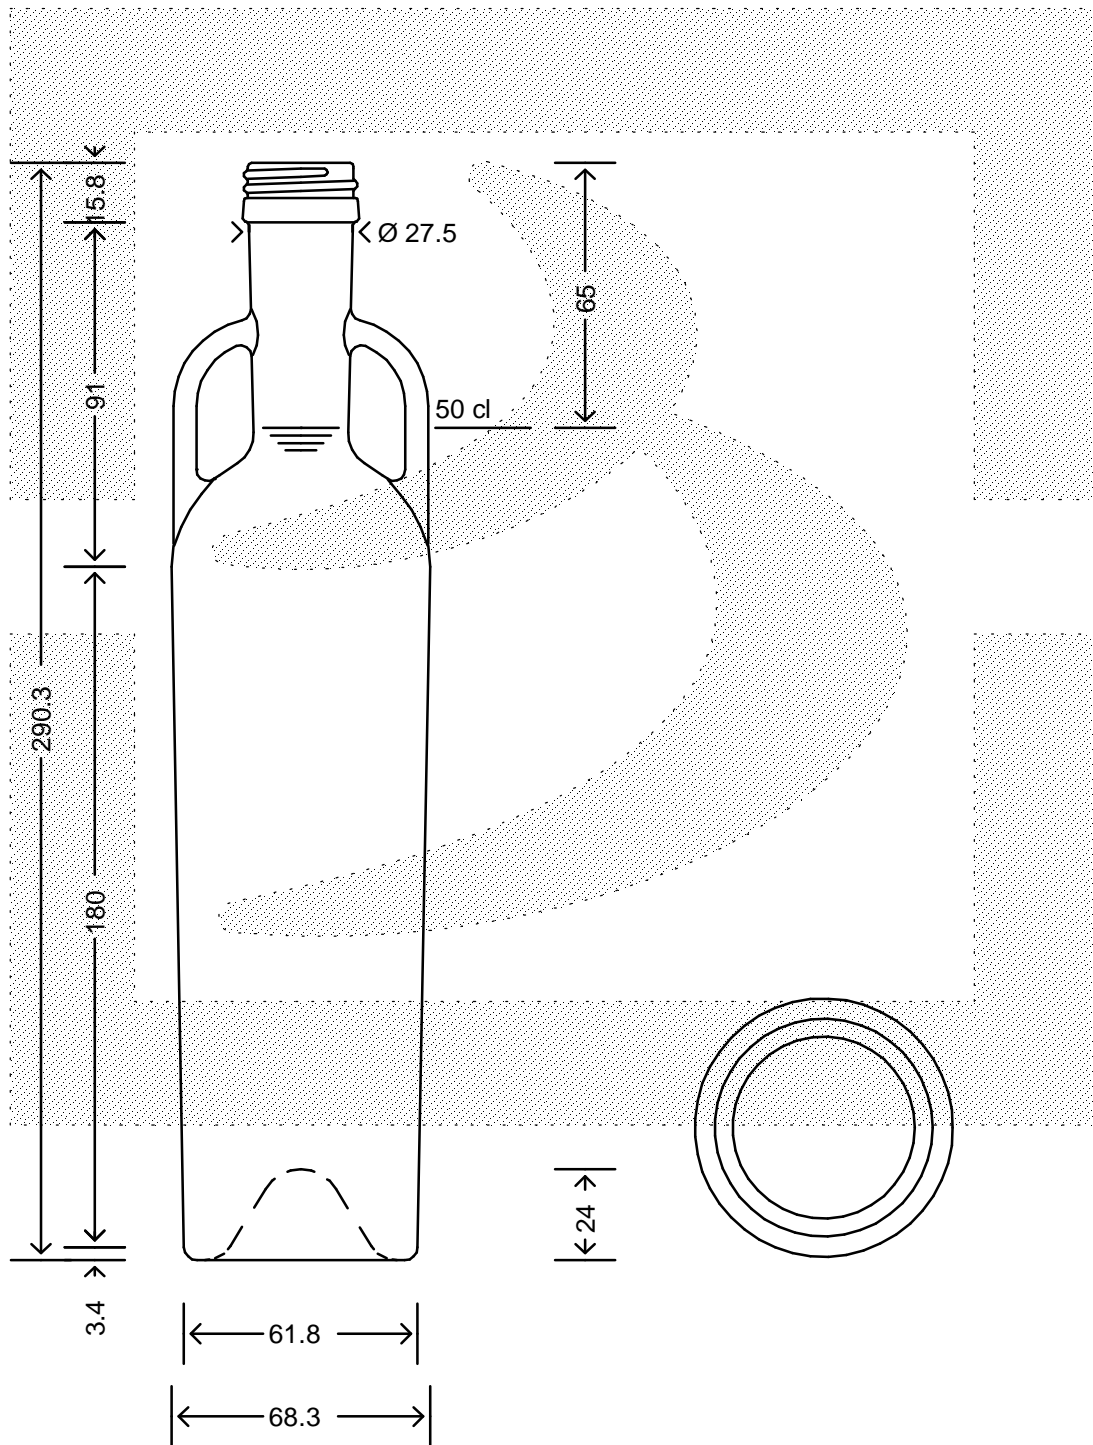

LE QUOTE SONO ESPRESSE IN mm-SOLO QUELLE CON INDICAZIONE DI TOLLERANZA SONO IMPEGNATIVE
 DIMENSIONS ARE EXPRESSED IN mm - ONLY DIMENSIONS WITH TOLERANCES ARE MANDATORY

MOD.DEP.
 PATENTED

Data ultimo aggiornamento: 23/02/2015
 Data della stampa: 23/02/2015

bruni glass
 ITALY-Tel. +39-(02)484361
 USA/CDN-Tel. +1-(514)633-9247

ARTICOLO : BOT. BACCHIPECTUS 500 P 31,5X18 *
 ITEM :
 CAPACITA' R.B. (c.c.): 520,000
 BRIMFULL CAP. (c.c.):
 PESO VETRO (gr): 500,000
 GLASS WEIGHT (gr):
 BOCCA : PILFER-PROOF
 FINISH :

SCALA : -
 SCALE : -
 M.T.B. : -
 M.T.B. : -
 COLORE : BIANCO
 COLOUR :

ALTEZZA : 290,000
 HEIGHT :
 DIAMETRO : 68,300
 DIAMETER :
 COD. N. : 10893P1
 COD. N. :