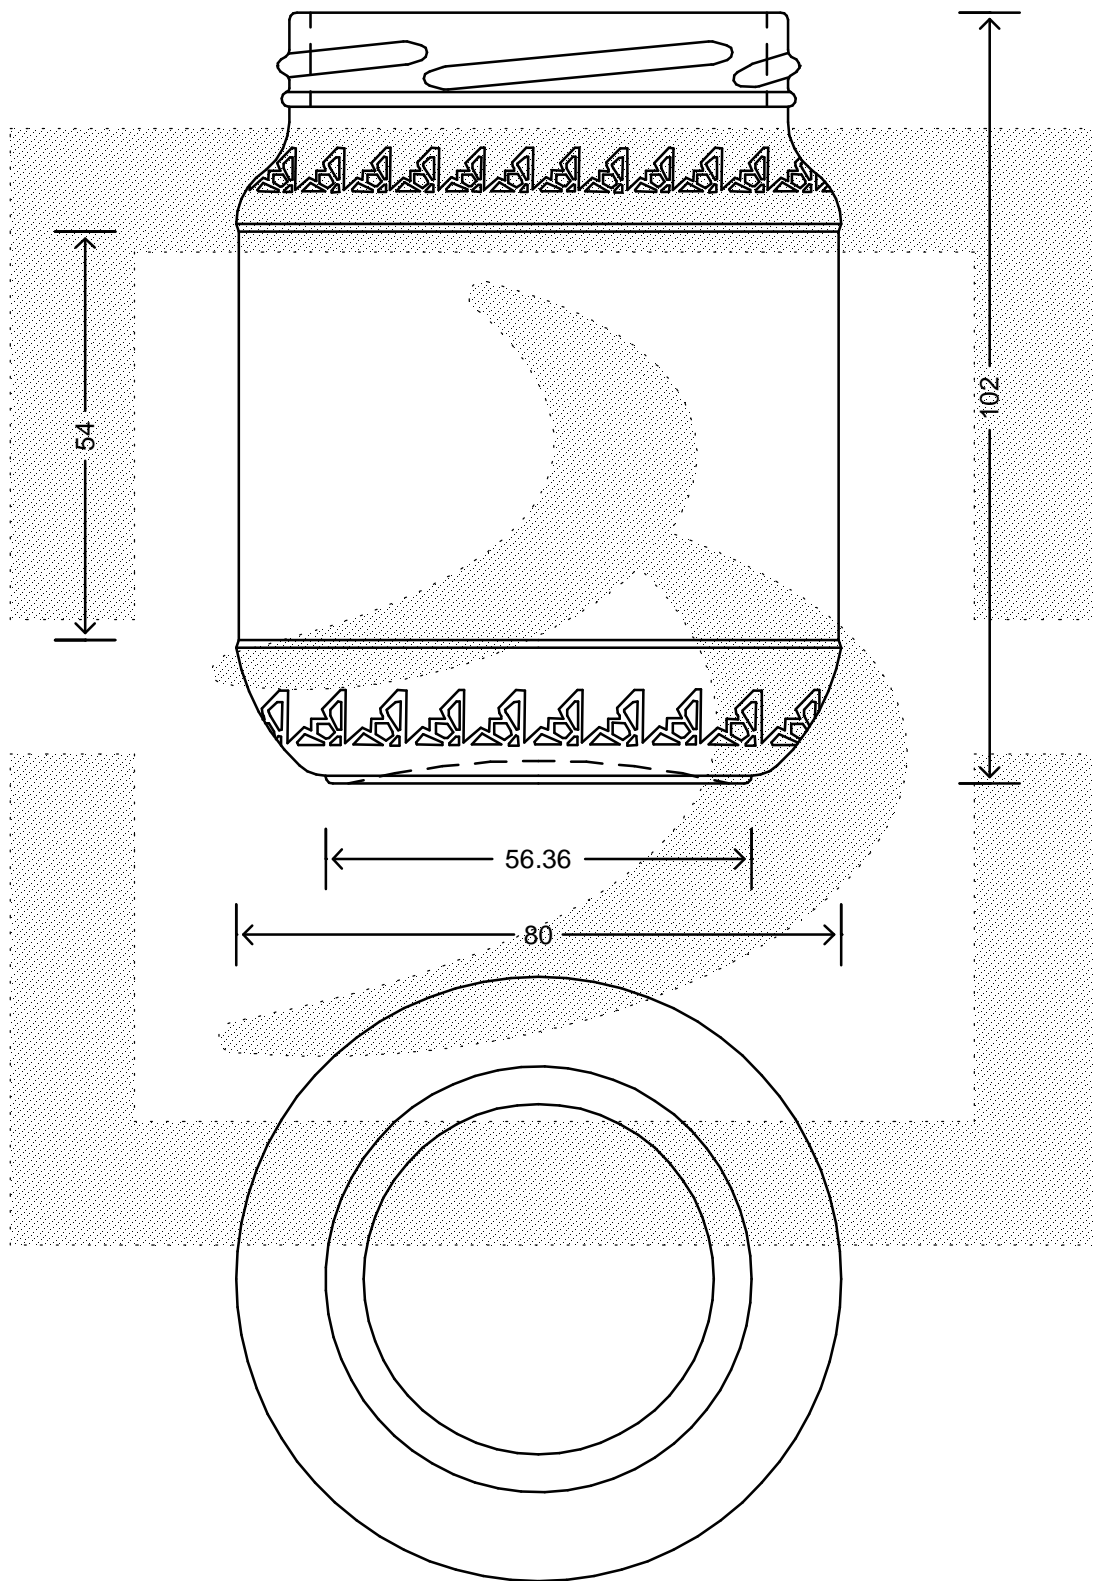

LE QUOTE SONO ESPRESSE IN mm-SOLO QUELLE CON INDICAZIONE DI TOLLERANZA SONO IMPEGNATIVE
 DIMENSIONS ARE EXPRESSED IN mm - ONLY DIMENSIONS WITH TOLERANCES ARE MANDATORY

Data ultimo aggiornamento: 25/02/2015
 Data della stampa: 25/02/2015

bruni glass
 ITALY-Tel.+39-(02)484361
 USA/CDN-Tel.+1-(514)633-9247

ARTICOLO ITEM	VASO MIELE REGINA 390 T 70 YI *	
CAPACITA' R.B. (c.c.): BRIMFULL CAP. (c.c.):	390,000	PESO VETRO (gr): GLASS WEIGHT (gr.):
BOCCA FINISH	TWIST-OFF	

SCALA	1:1
M.T.B.	-
COLORE	BIANCO

ALTEZZA HEIGHT	102,000
DIAMETRO: DIAMETER	80,000
COD. N.	15015T2