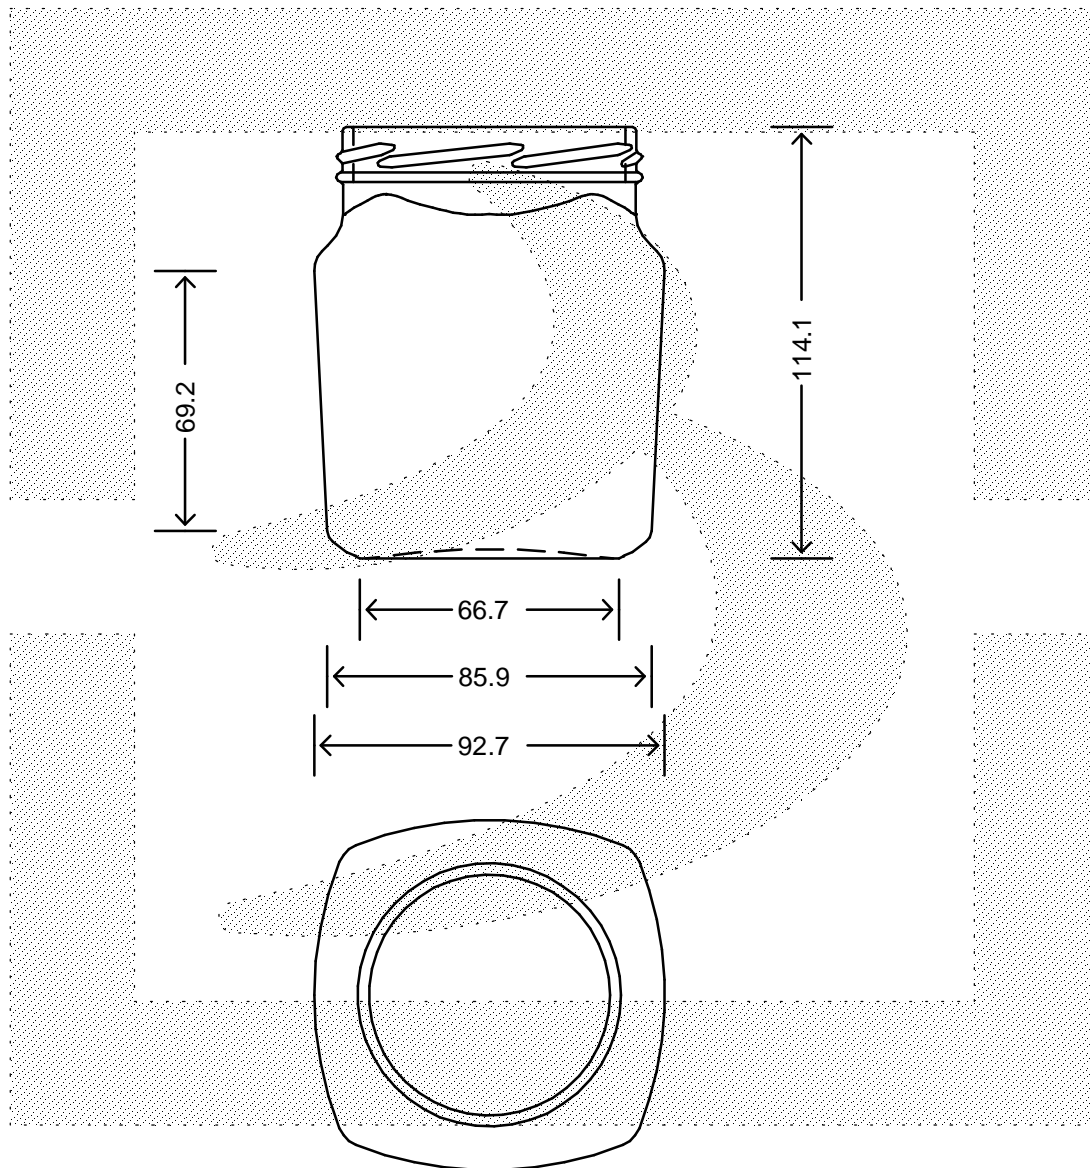

LE QUOTE SONO ESPRESSE IN mm-SOLO QUELLE CON INDICAZIONE DI TOLLERANZA SONO IMPEGNATIVE
 DIMENSIONS ARE EXPRESSED IN mm - ONLY DIMENSIONS WITH TOLERANCES ARE MANDATORY

MOD.DEP.
 PATENTED

Data ultimo aggiornamento: 25/02/2015
 Data della stampa: 25/02/2015

bruni glass
 ITALY-Tel.+39-(02)484361
 USA/CDN-Tel.+1-(514)633-9247

ARTICOLO : VASO DELIZIA 580 T 82 # *
 ITEM :
 CAPACITA' R.B. (c.c.): 580,000
 BRIMFULL CAP. (c.c.):
 PESO VETRO (gr): 350,000
 GLASS WEIGHT (gr):
 BOCCA : TWIST-OFF
 FINISH :

SCALA : 1:2
 SCALE :
 M.T.B. : -
 M.T.B. :
 COLORE : BIANCO
 COLOUR :

ALTEZZA : 114,400
 HEIGHT :
 DIAMETRO : 927,000
 DIAMETER :
 COD. N. : 16418T2
 COD. N. :