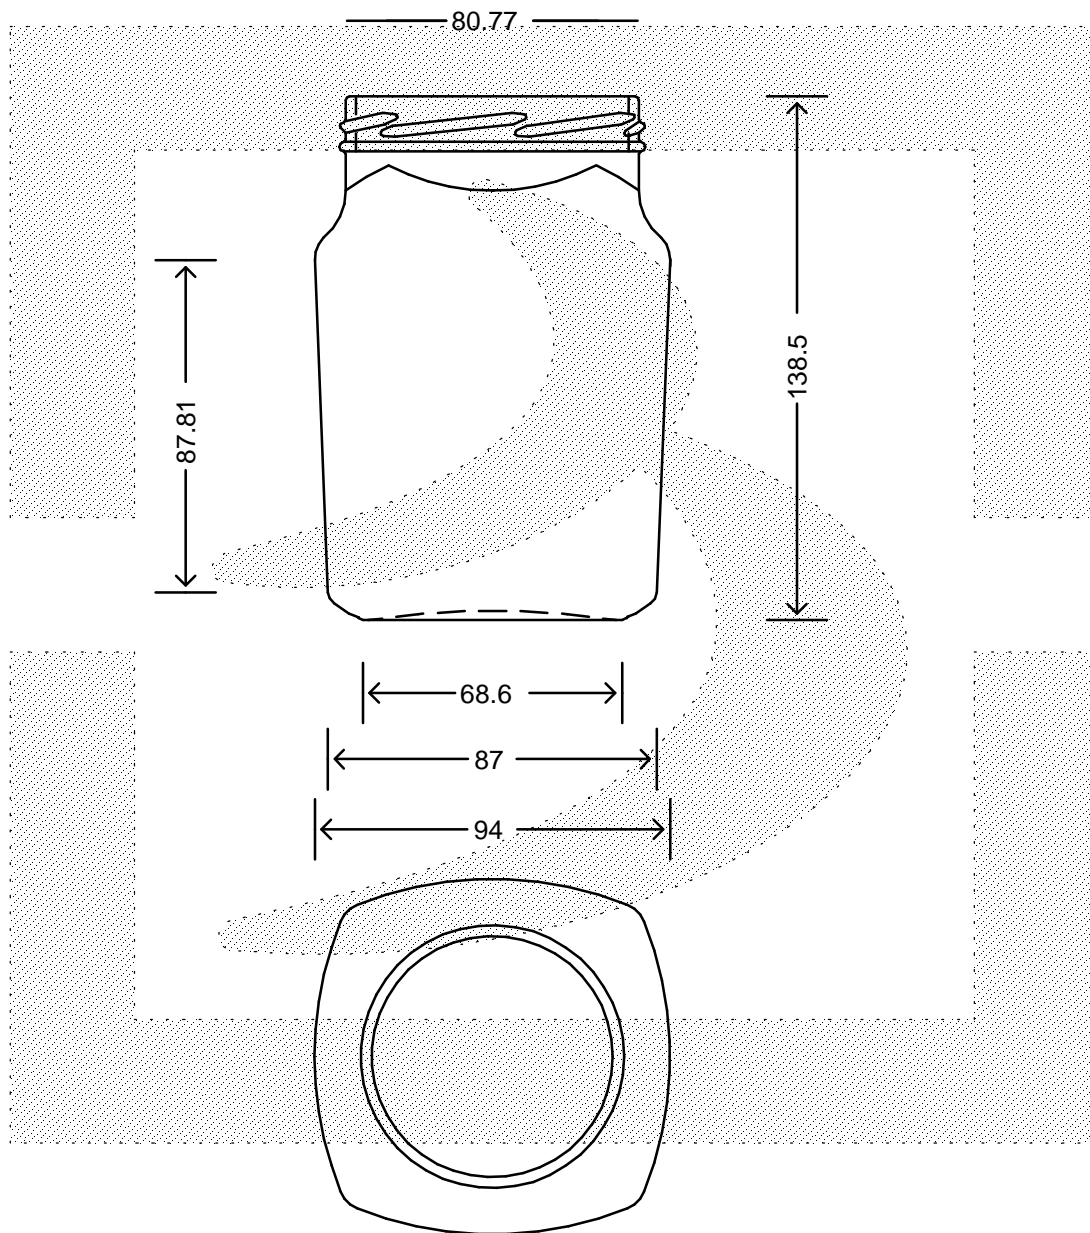

LE QUOTE SONO ESPRESSE IN mm-SOLO QUELLE CON INDICAZIONE DI TOLLERANZA SONO IMPEGNATIVE
 DIMENSIONS ARE EXPRESSED IN mm - ONLY DIMENSIONS WITH TOLERANCES ARE MANDATORY

Data ultimo aggiornamento: 23/02/2015
 Data della stampa: 23/02/2015

bruni glass
 ITALY-Tel.+39-(02)484361
 USA/CDN-Tel.+1-(514)633-9247

ARTICOLO : VASO DELIZIA 720 T 82 *
 ITEM :
 CAPACITA' R.B. (c.c.): 720,000
 BRIMFULL CAP. (c.c.):
 PESO VETRO (gr): 450,000
 GLASS WEIGHT (gr):
 BOCCA : TWIST-OFF
 FINISH :

SCALA : -
 SCALE : -
 M.T.B. : -
 M.T.B. : -
 COLORE : BIANCO
 COLOUR :

ALTEZZA : 138,500
 HEIGHT :
 DIAMETRO : 94,000
 DIAMETER :
 COD. N. : 12655P1
 COD. N. :