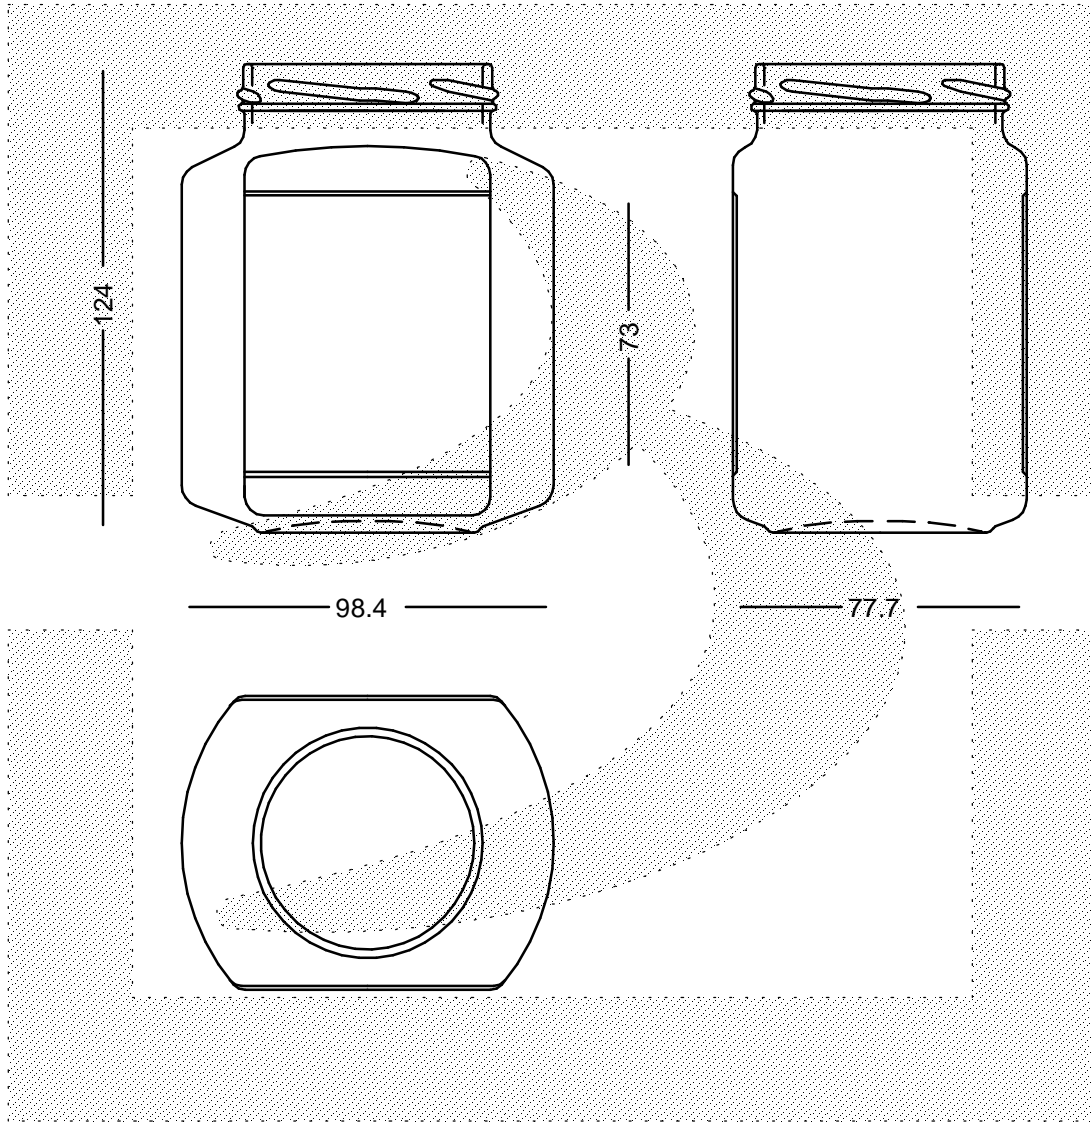

LE QUOTE SONO ESPRESSE IN mm-SOLO QUELLE CON INDICAZIONE DI TOLLERANZA SONO IMPEGNATIVE
 DIMENSIONS ARE EXPRESSED IN mm - ONLY DIMENSIONS WITH TOLERANCES ARE MANDATORY

Data ultimo aggiornamento: 25/03/2015
 Data della stampa: 25/03/2015

 **bruni glass centrosud** 

bruni glass
 ITALY-Tel. +39-(02)484361
 USA/CDN-Tel. +1-(514)633-9247

ARTICOLO ITEM	: VASO LIMONCELLO QUADRO 580 T70 * FV	SCALA SCALE	: -	ALTEZZA HEIGHT	: 124,000
CAPACITA' R.B. (c.c.) BRIMFULL CAP. (c.c.)	: 580,000	PESO VETRO (gr.) GLASS WEIGHT (gr.)	: 400,000	M.T.B. M.T.B.	: -
BOCCA FINISH	: TWIST-OFF	COLORE COLOUR	: BIANCO EXTRA	COD. N. COD. N.	: 14491T1