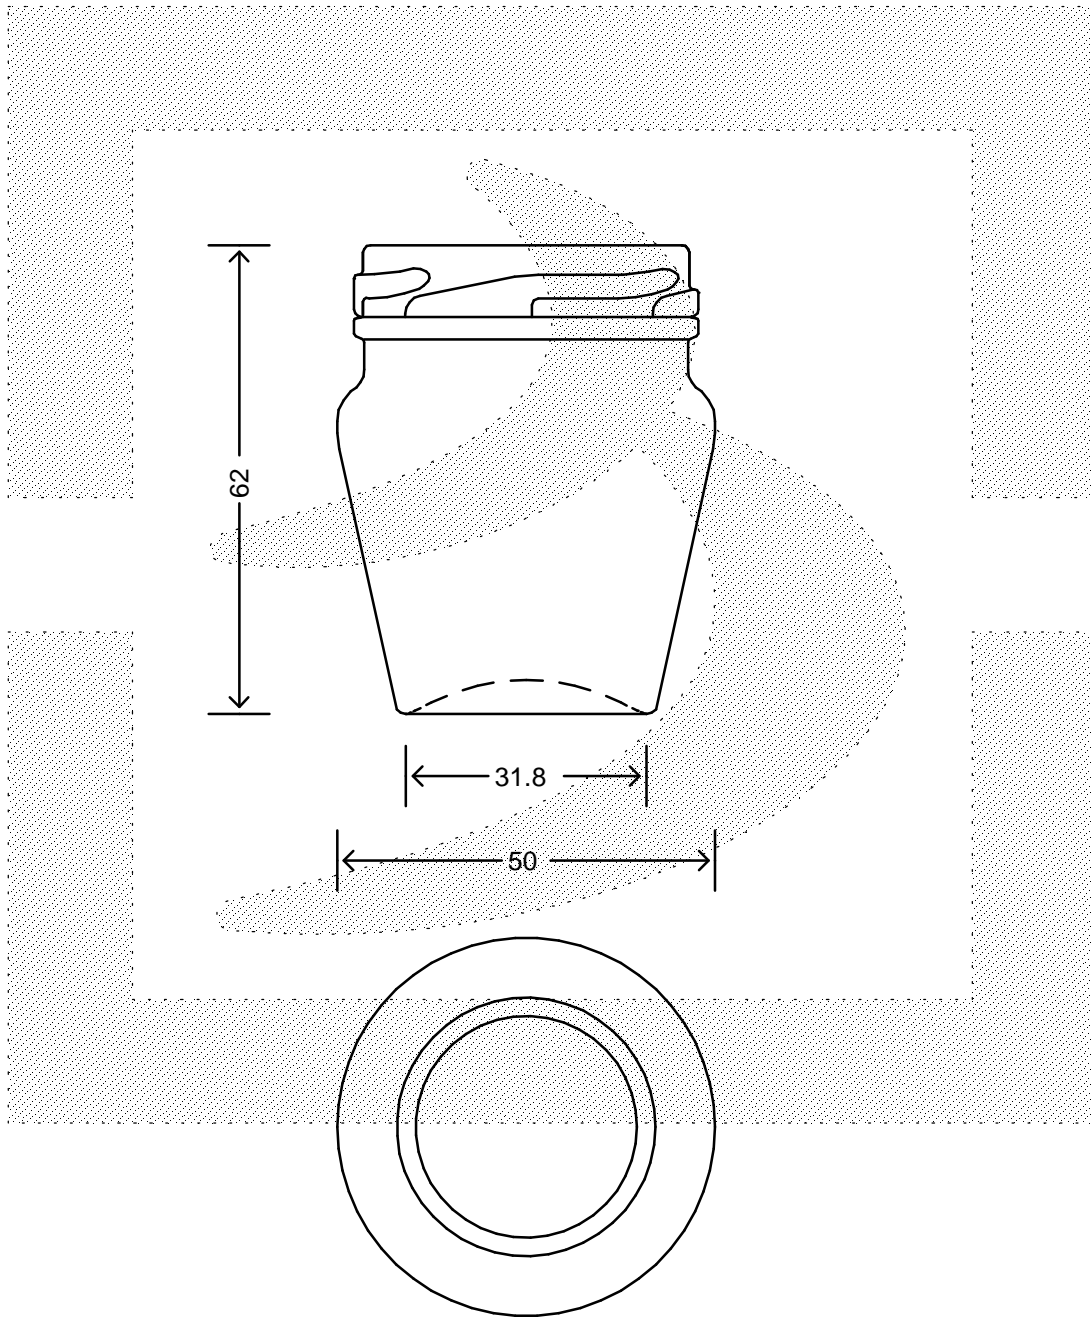

LE QUOTE SONO ESPRESSE IN mm-SOLO QUELLE CON INDICAZIONE DI TOLLERANZA SONO IMPEGNATIVE
 DIMENSIONS ARE EXPRESSED IN mm - ONLY DIMENSIONS WITH TOLERANCES ARE MANDATORY

Data ultimo aggiornamento: 25/02/2015
 Data della stampa: 25/02/2015

bruni glass
 ITALY-Tel. +39-(02)484361
 USA/CDN-Tel. +1-(514)633-9247

ARTICOLO : VASO ANFORA 60 T 48 # *
 ITEM :
 CAPACITA' R.B. (c.c.): 60,000
 BRIMFULL CAP. (c.c.):
 PESO VETRO (gr): 78,000
 GLASS WEIGHT (gr):
 BOCCA : TWIST-OFF
 FINISH :

SCALA : 1:1
 SCALE :
 M.T.B. : -
 M.T.B. :
 COLORE : BIANCO
 COLOUR :

ALTEZZA : 62,000
 HEIGHT :
 DIAMETRO : 50,000
 DIAMETER :
 COD. N. : 14993T1
 COD. N. :