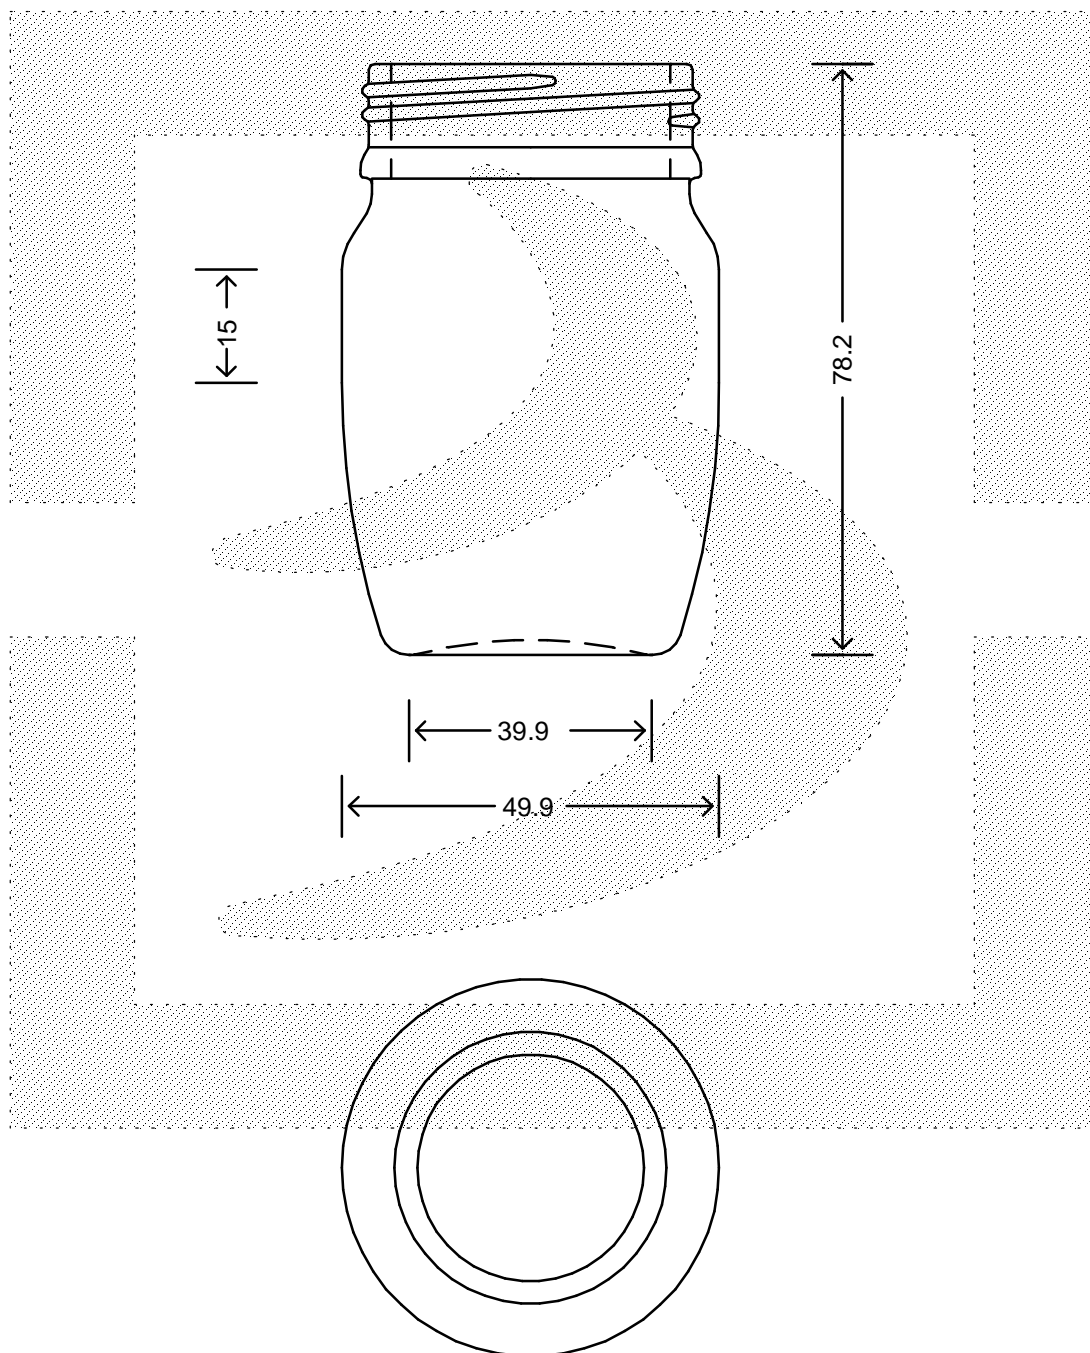

LE QUOTE SONO ESPRESSE IN mm-SOLO QUELLE CON INDICAZIONE DI TOLLERANZA SONO IMPEGNATIVE
 DIMENSIONS ARE EXPRESSED IN mm - ONLY DIMENSIONS WITH TOLERANCES ARE MANDATORY

MOD.DEP.
 PATENTED

Data ultimo aggiornamento: 20/02/2015
 Data della stampa: 20/02/2015

bruni glass
 ITALY-Tel.+39-(02)484361
 USA/CND-Tel.+1-(514)633-9247

ARTICOLO : VASO ANFORA 90 BASSA P 45 INV NEW *
 ITEM :
 CAPACITA' R.B. (c.c.): 95,000
 BRIMFULL CAP. (c.c.):
 PESO VETRO (gr): 84,000
 GLASS WEIGHT (gr):
 BOCCA : PANO INVIOLABILE
 FINISH :

SCALA : -
 SCALE : -
 M.T.B. : -
 M.T.B. : -
 COLORE : BIANCO
 COLOUR :

ALTEZZA : 78,200
 HEIGHT :
 DIAMETRO : 49,900
 DIAMETER :
 COD. N. : 08722P1
 COD. N. :