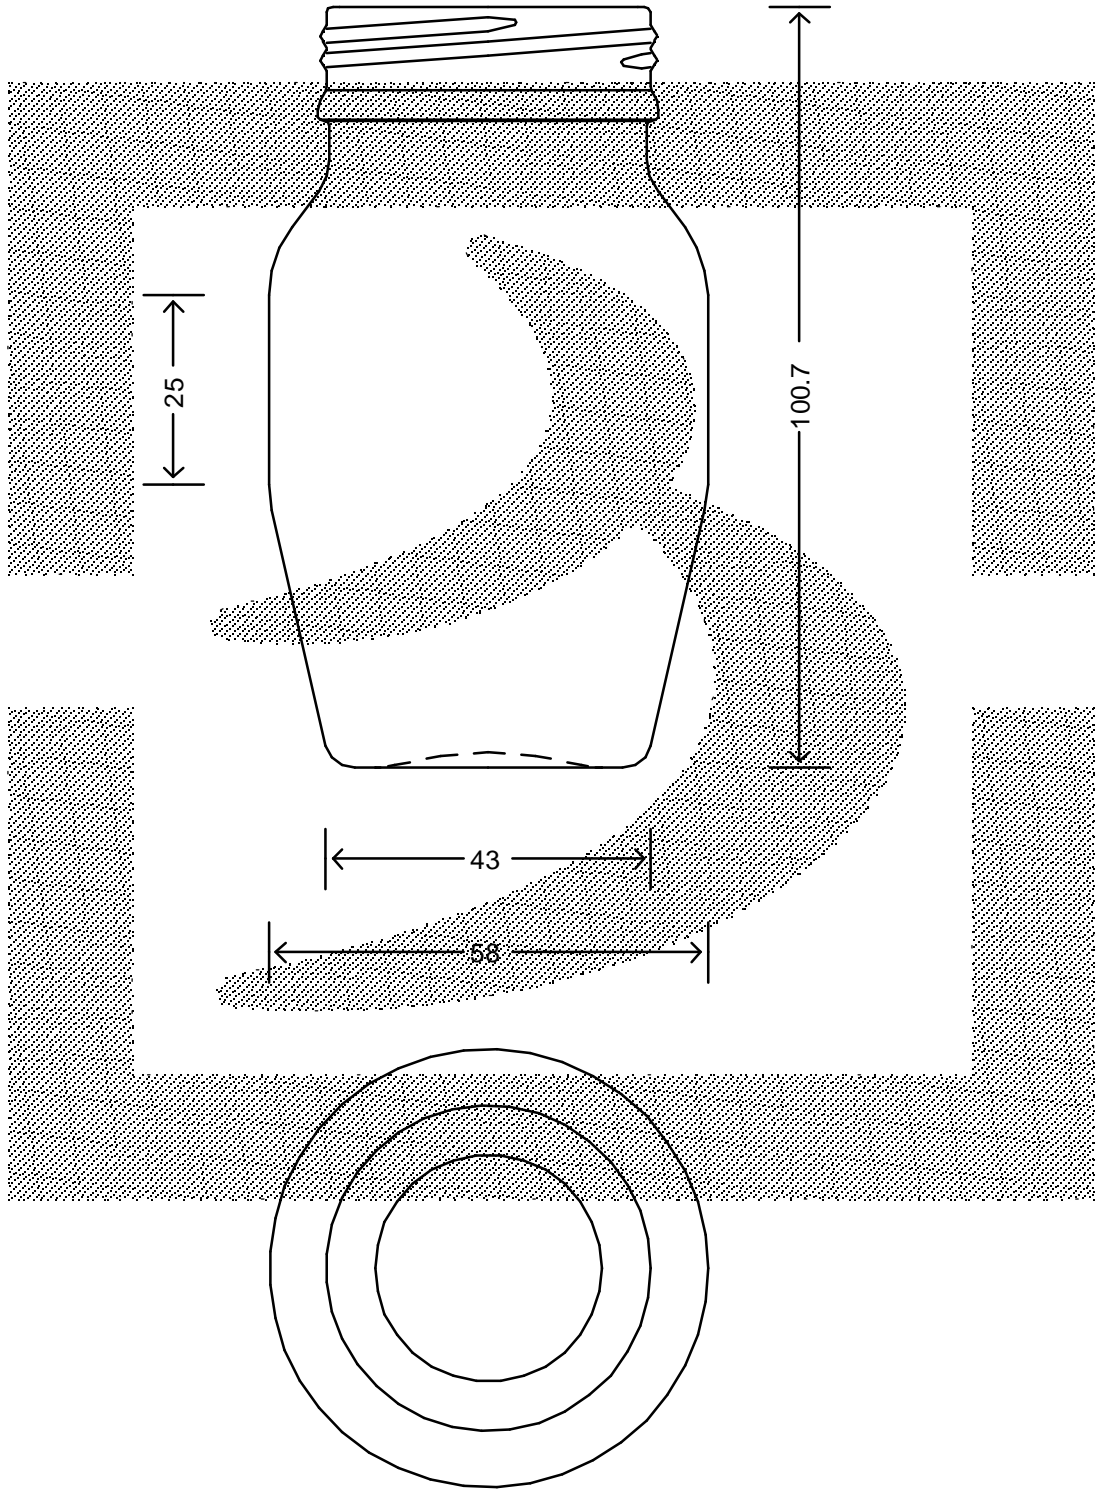

LE QUOTE SONO ESPRESSE IN mm-SOLO QUELLE CON INDICAZIONE DI TOLLERANZA SONO IMPEGNATIVE
 DIMENSIONS ARE EXPRESSED IN mm - ONLY DIMENSIONS WITH TOLERANCES ARE MANDATORY

MOD.DEP.
 PATENTED

Data ultimo aggiornamento: 02/10/2015
 Data della stampa: 02/10/2015

bruni glass
 ITALY-Tel.+39-(02)484361
 USA/CDN-Tel.+1-(514)633-9247

ARTICOLO : VASO ANFORA 156 P45 IN BRUNI NW BV*
 ITEM :
 CAPACITA' R.B. (c.c.): 159
 BRIMFULL CAP. (c.c.):
 PESO VETRO (gr.): 110
 GLASS WEIGHT (gr.):
 BOCCA : PANO INVIOLABILE
 FINISH :

SCALA : -
 SCALE : -
 M.T.B. : -
 M.T.B. : -
 COLORE : BIANCO
 COLOUR :

ALTEZZA : 100,7
 HEIGHT :
 DIAMETRO : 58
 DIAMETER :
 COD. N. : 09563P1
 COD. N. :