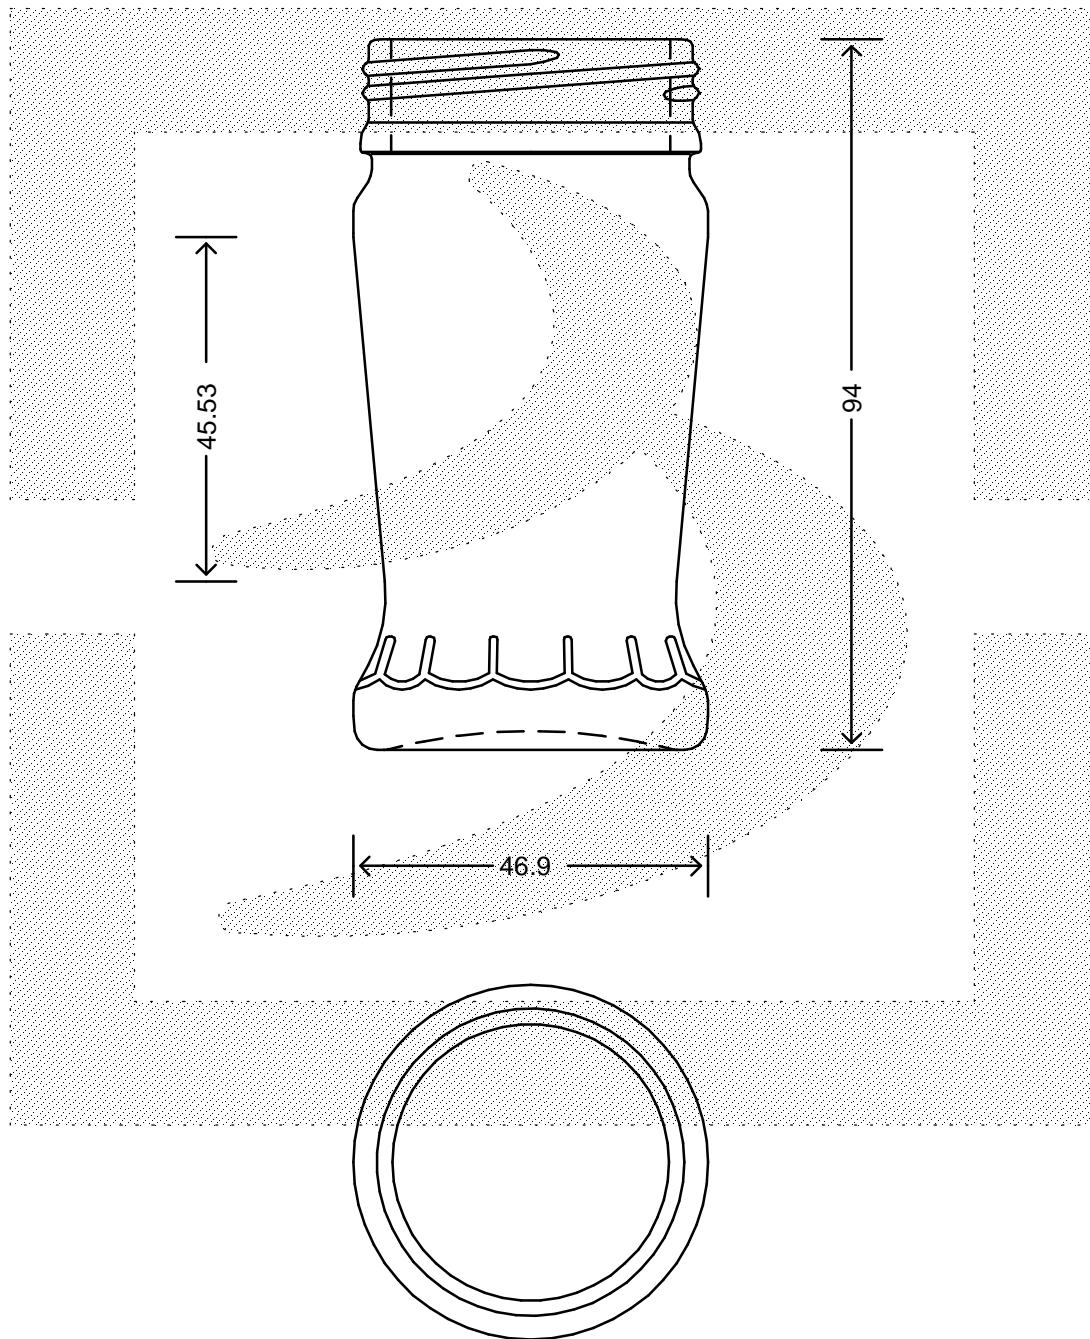

LE QUOTE SONO ESPRESSE IN mm-SOLO QUELLE CON INDICAZIONE DI TOLLERANZA SONO IMPEGNATIVE
 DIMENSIONS ARE EXPRESSED IN mm - ONLY DIMENSIONS WITH TOLERANCES ARE MANDATORY

MOD.DEP.
 PATENTED

Data ultimo aggiornamento: 20/02/2015
 Data della stampa: 20/02/2015

bruni glass
 ITALY-Tel. +39-(02)484361
 USA/CDN-Tel. +1-(514)633-9247

ARTICOLO ITEM	: VASO ANFORA 90 ALTA P 45 INV NEW *
CAPACITA' R.B. (c.c.): BRIMFULL CAP. (c.c.):	95,000
PESO VETRO (gr): GLASS WEIGHT (gr):	108,000
BOCCA FINISH	: PANO INVIOLABILE

SCALA SCALE	: -
M.T.B. M.T.B.	: -
COLORE COLOUR	: BIANCO

ALTEZZA HEIGHT	: 94,000
DIAMETRO: DIAMETER:	46,900
COD. N. COD. N.	: 09612P1