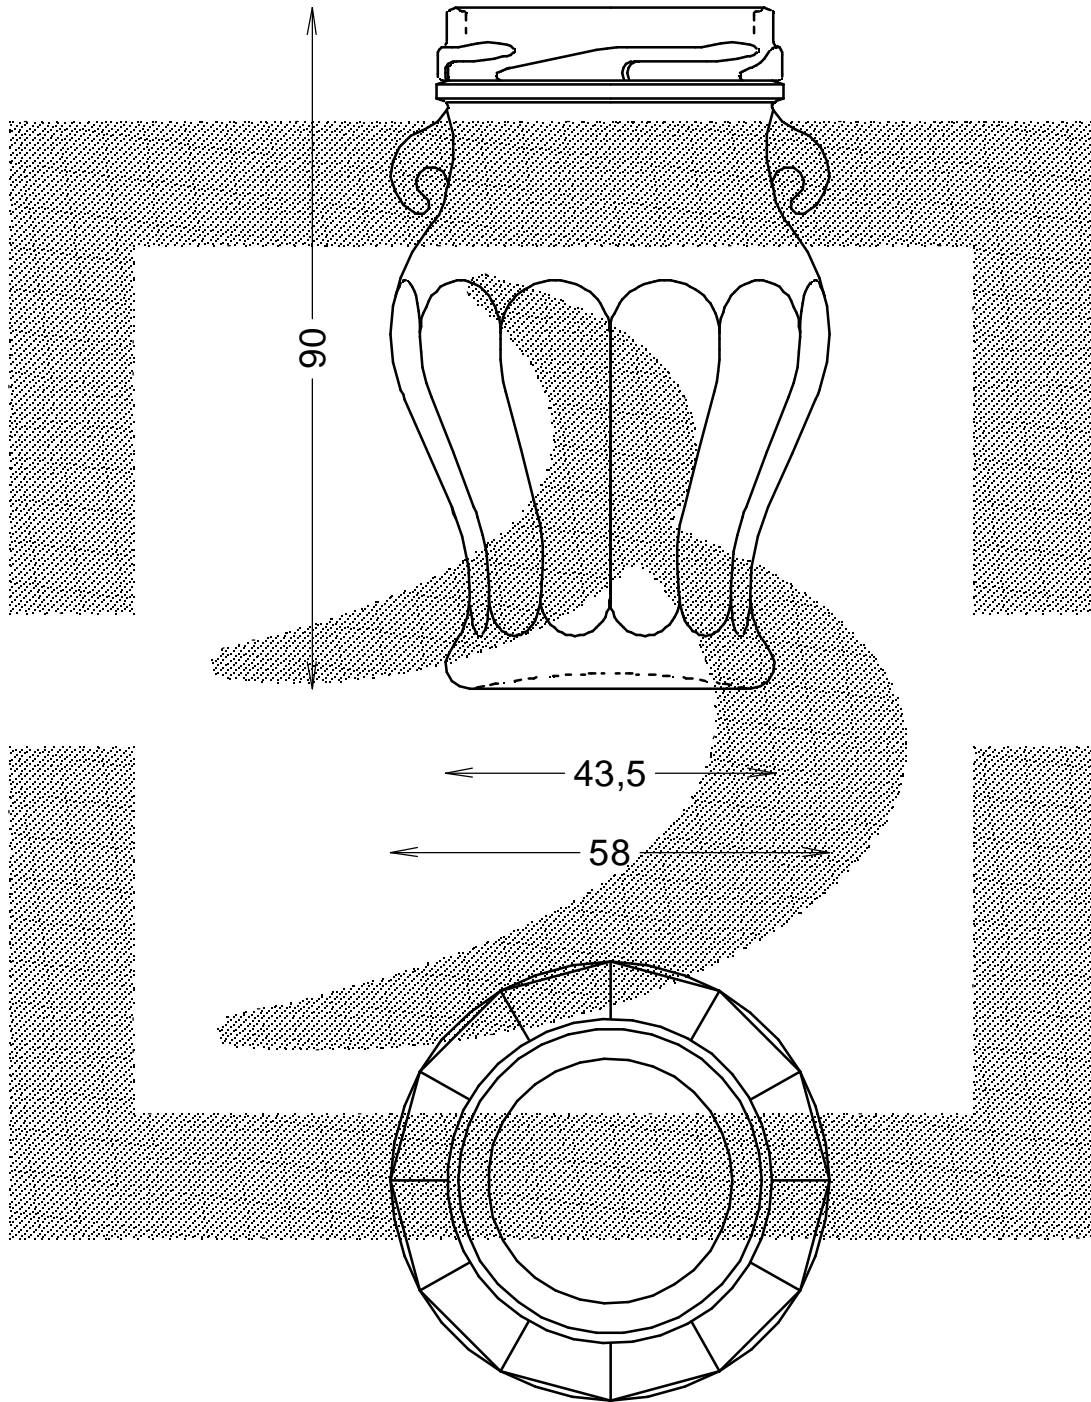

LE QUOTE SONO ESPRESSE IN mm-SOLO QUELLE CON INDICAZIONE DI TOLLERANZA SONO IMPEGNATIVE
 DIMENSIONS ARE EXPRESSED IN mm - ONLY DIMENSIONS WITH TOLERANCES ARE MANDATORY

 **bruni glass centrosud**  

bruni glass
 ITALY-Tel. +39-(02)484361
 USA/CDN-Tel. +1-(514)633-9247

ARTICOLO : VASO ANFORA OTTAGON 106 T 48 HC
 ITEM :
 CAPACITA' R.B. (c.c.): 109
 BRIMFULL CAP. (c.c.):
 PESO VETRO (gr.): 110
 GLASS WEIGHT (gr.):
 BOCCA : TWIST-OFF
 FINISH :

SCALA : 1:1
 SCALE :
 M.T.B. : -
 M.T.B. :
 COLORE : BIANCO
 COLOUR :

ALTEZZA : 90
 HEIGHT :
 DIAMETRO : 58
 DIAMETER :
 COD. N. : 14980T2
 COD. N. :