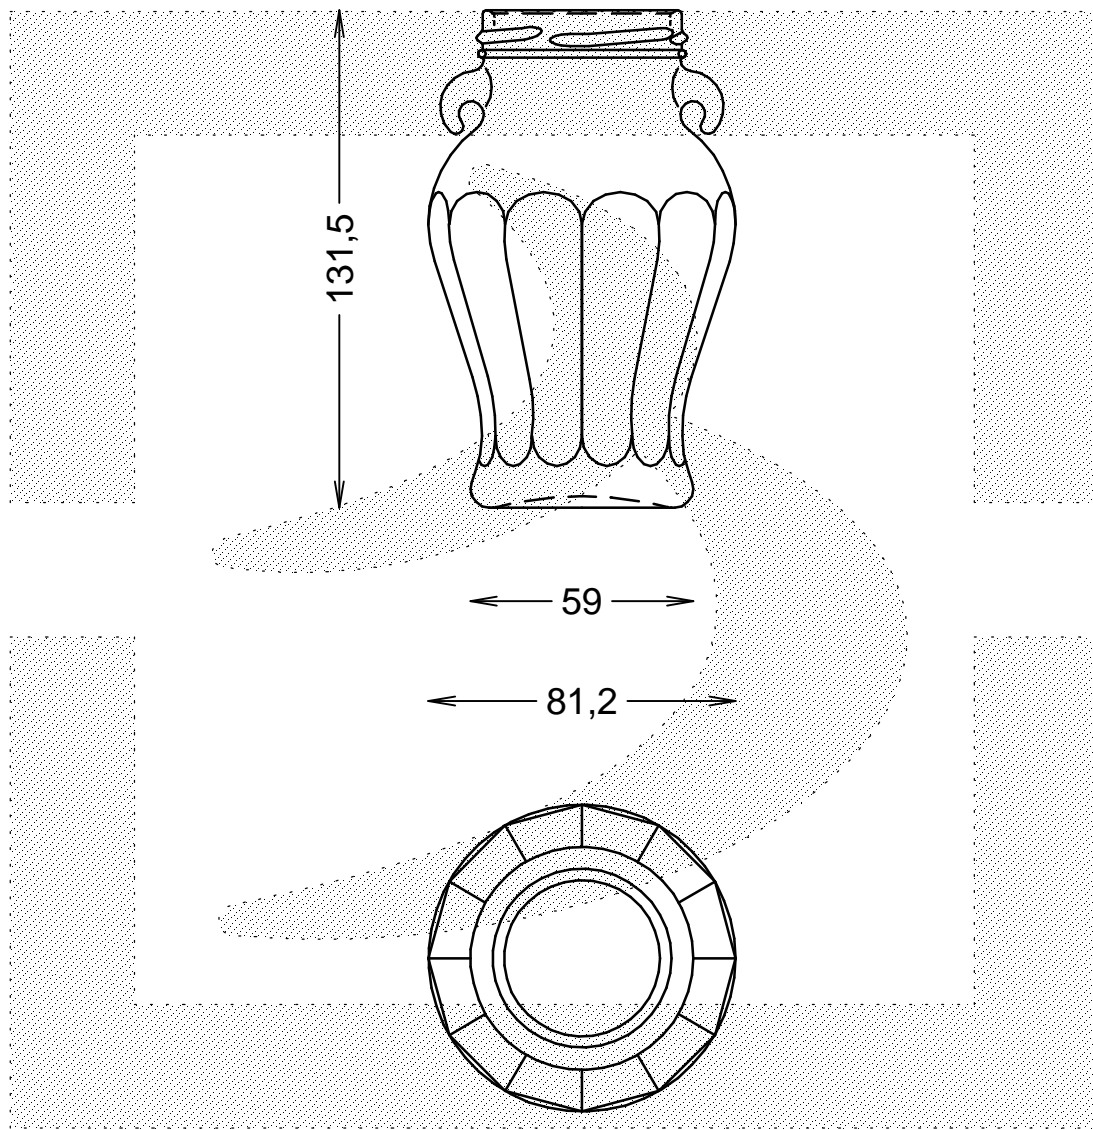

LE QUOTE SONO ESPRESSE IN mm-SOLO QUELLE CON INDICAZIONE DI TOLLERANZA SONO IMPEGNATIVE
 DIMENSIONS ARE EXPRESSED IN mm - ONLY DIMENSIONS WITH TOLERANCES ARE MANDATORY

Data ultimo aggiornamento: 29/04/2015
 Data della stampa: 29/04/2015

 **bruni glass centrosud**  

 bruni glass ITALY-Tel.+39-(02)484361 USA/CDN-Tel.+1-(514)633-9247	ARTICOLO : VASO ANFORA OTTAGON 314 T 58 * FV	SCALA : -	ALTEZZA : 131,5	
	ITEM : VASO ANFORA OTTAGON 314 T 58 * FV	SCALE : -	HEIGHT : 131,5	
	CAPACITA' R.B. (c.c.): 314	PESO VETRO (gr): 240	M.T.B. : -	DIAMETRO: 81,2
	BRIMFULL CAP. (c.c.):	GLASS WEIGHT (gr.):	M.T.B. :	DIAMETER:
BOCCA : TWIST-OFF	FINISH : TWIST-OFF	COLORE : BIANCO	COD. N. : 14287T2	
		COLOUR :	COD. N. :	