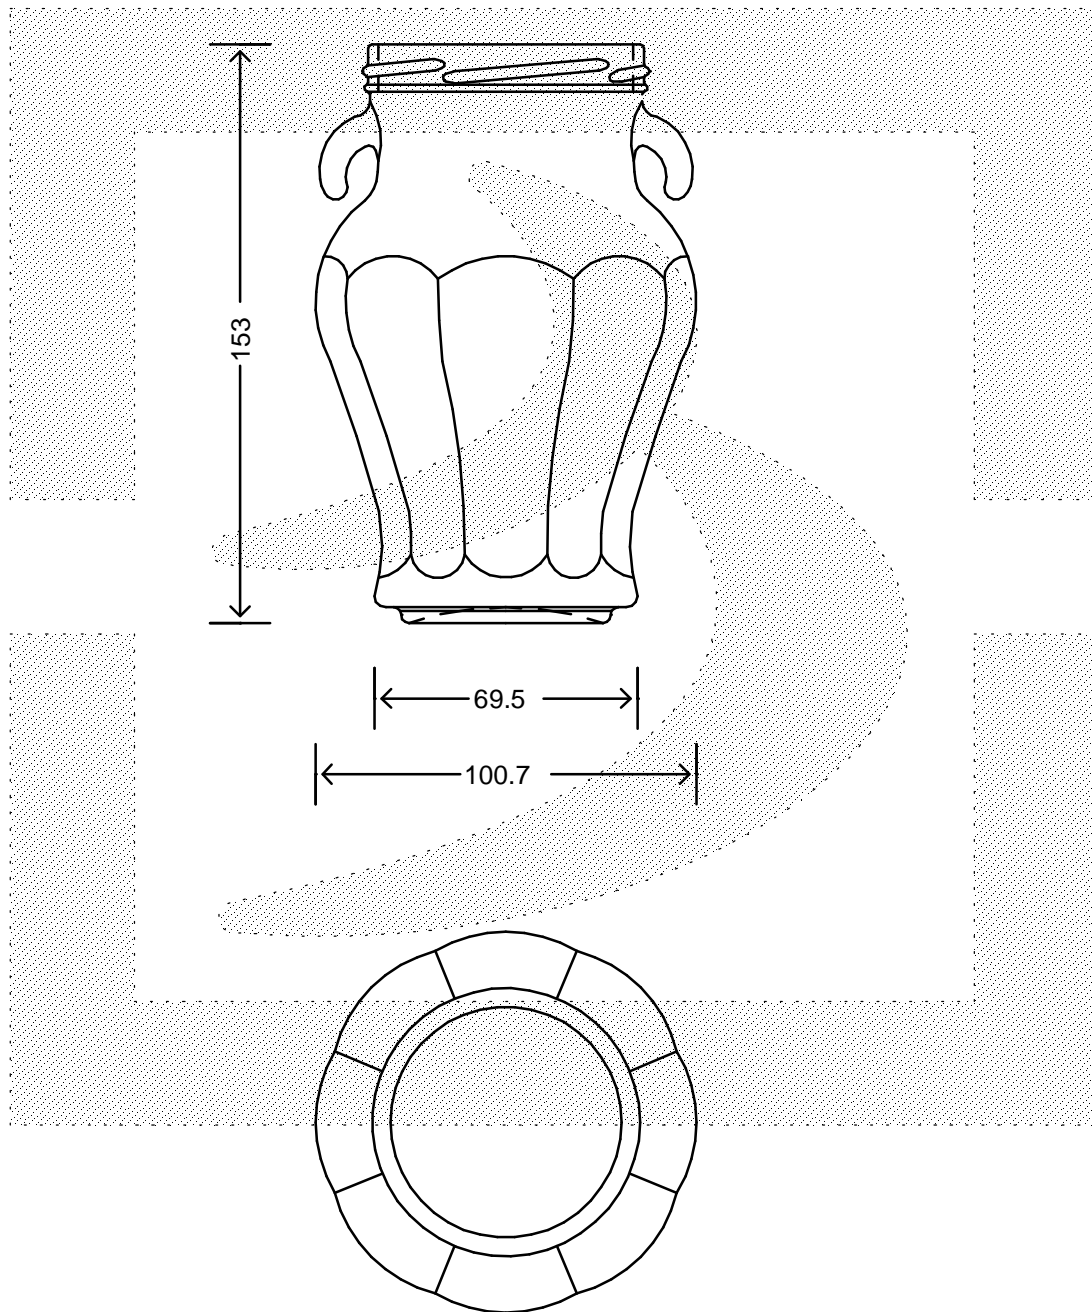

LE QUOTE SONO ESPRESSE IN mm-SOLO QUELLE CON INDICAZIONE DI TOLLERANZA SONO IMPEGNATIVE
 DIMENSIONS ARE EXPRESSED IN mm - ONLY DIMENSIONS WITH TOLERANCES ARE MANDATORY

MOD.DEP.
 PATENTED

Data ultimo aggiornamento: 23/02/2015
 Data della stampa: 23/02/2015

bruni glass
 ITALY-Tel. +39-(02)484361
 USA/CDN-Tel. +1-(514)633-9247

ARTICOLO : VASO ANFORA OTTN 580 T 70 IC NVC *
 ITEM :
 CAPACITA' R.B. (c.c.): 580,000
 BRIMFULL CAP. (c.c.):
 PESO VETRO (gr): 350,000
 GLASS WEIGHT (gr.):
 BOCCA : TWIST-OFF
 FINISH :

SCALA : -
 SCALE : -
 M.T.B. : -
 M.T.B. : -
 COLORE : BIANCO
 COLOUR :

ALTEZZA : 153,000
 HEIGHT :
 DIAMETRO : 100,700
 DIAMETER :
 COD. N. : 10831T1
 COD. N. :