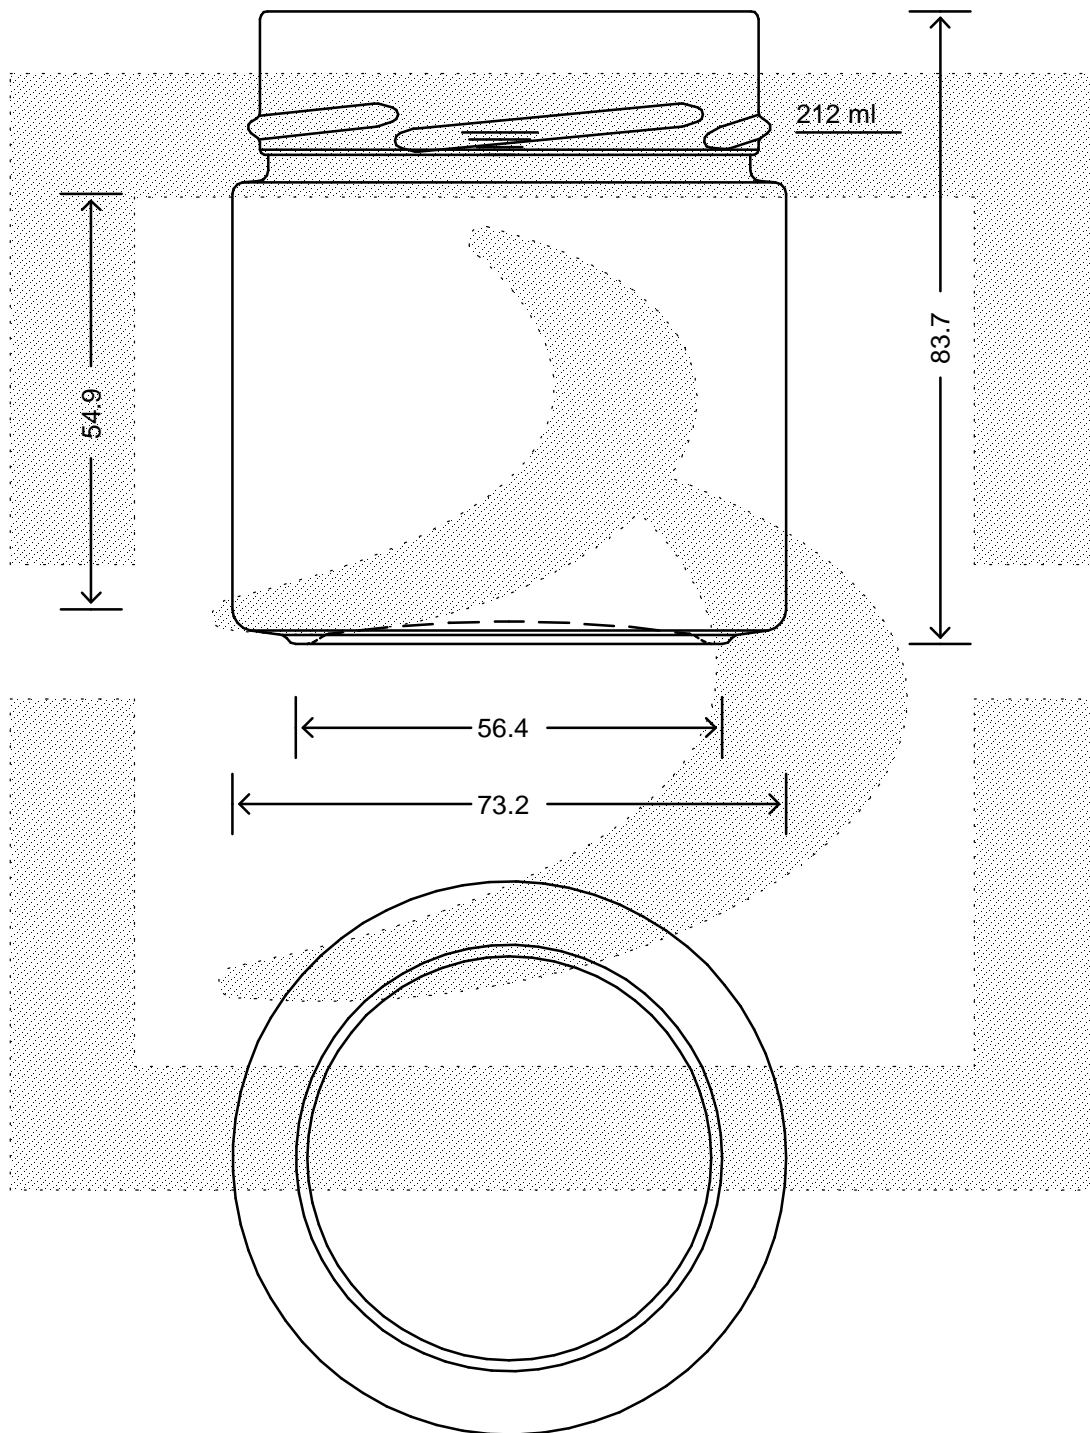

LE QUOTE SONO ESPRESSE IN mm-SOLO QUELLE CON INDICAZIONE DI TOLLERANZA SONO IMPEGNATIVE
 DIMENSIONS ARE EXPRESSED IN mm - ONLY DIMENSIONS WITH TOLERANCES ARE MANDATORY

Data ultimo aggiornamento: 23/02/2015
 Data della stampa: 23/02/2015

 bruni glass ITALY-Tel.+39-(02)484361 USA/CDN-Tel.+1-(514)633-9247	ARTICOLO : VASO ERGO 212 T 70 XDEEP H18 *	SCALA : -	ALTEZZA : 83,700	
	ITEM :	SCALE : -	HEIGHT : 83,700	
	CAPACITA' R.B. (c.c.): 257,000	PESO VETRO (gr): 175,000	M.T.B. : -	DIAMETRO: 73,200
	BRIMFULL CAP. (c.c.):	GLASS WEIGHT (gr):	M.T.B. :	DIAMETER: 73,200
BOCCA : TWIST-OFF	FINISH :	COLORE: BIANCO	COD. N. : 12865T1	
		COLOUR :	COD. N. :	