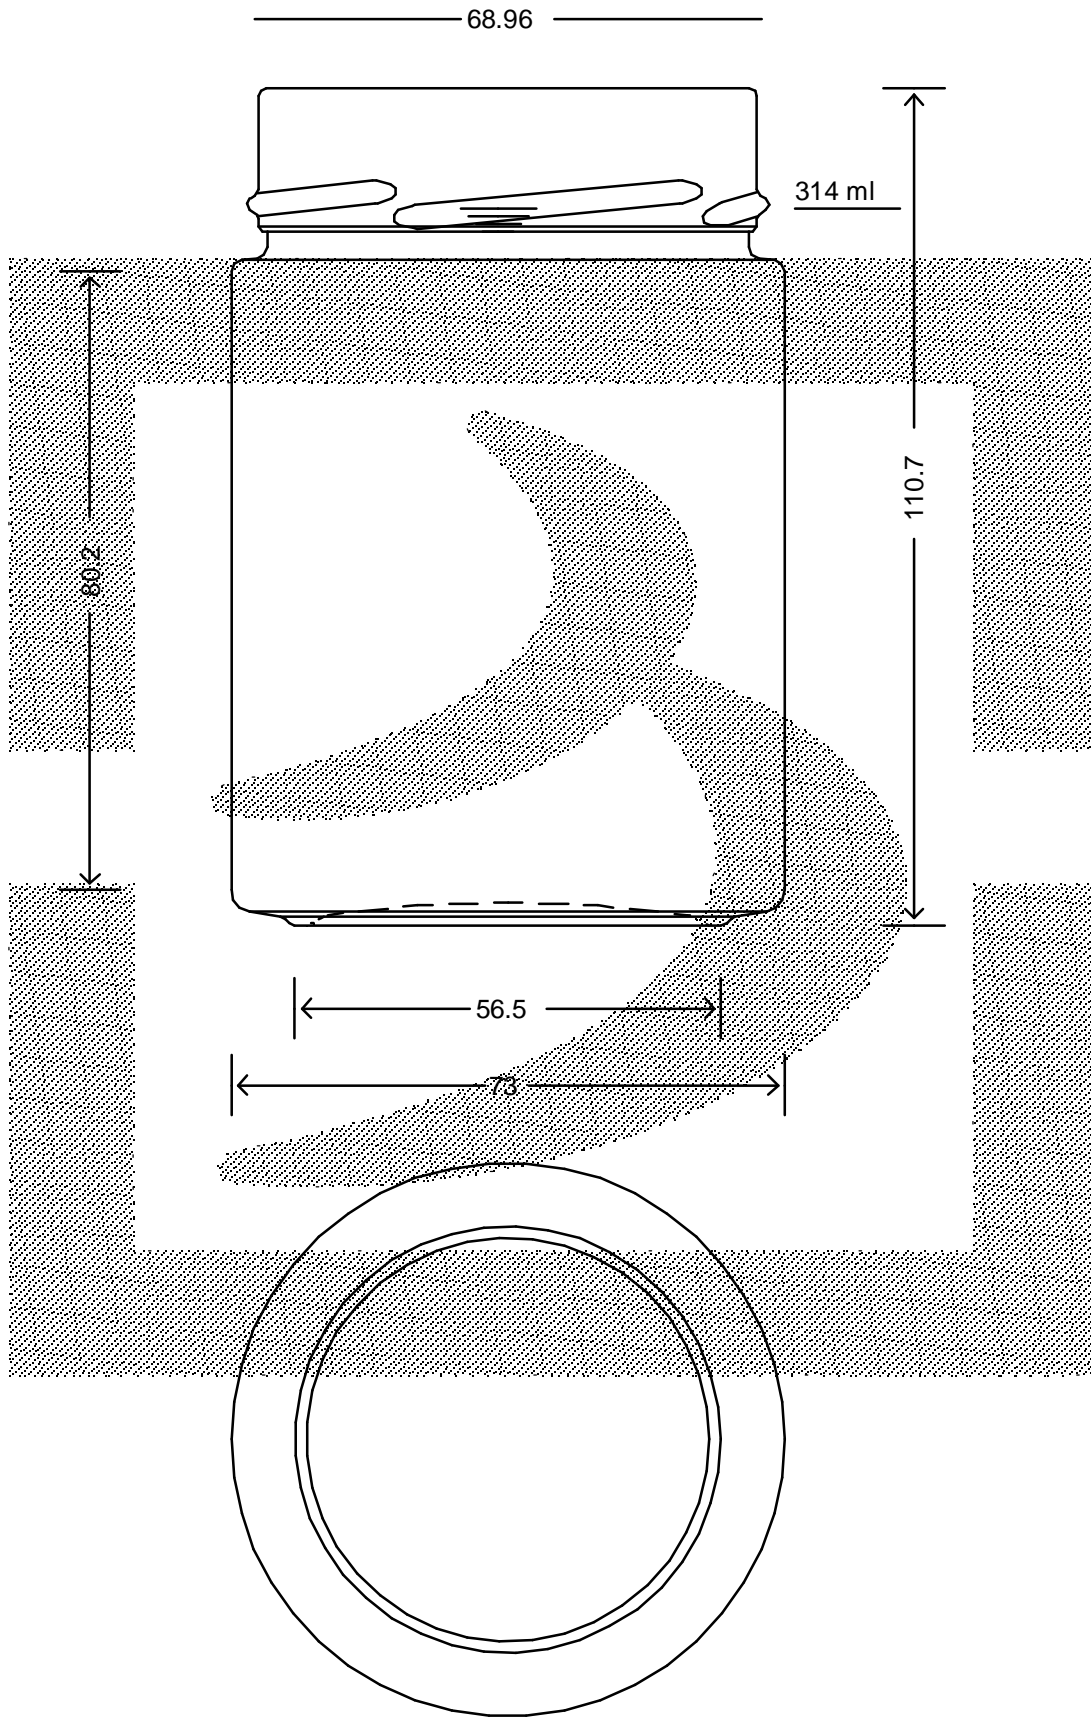

LE QUOTE SONO ESPRESSE IN mm-SOLO QUELLE CON INDICAZIONE DI TOLLERANZA SONO IMPEGNATIVE  
 DIMENSIONS ARE EXPRESSED IN mm - ONLY DIMENSIONS WITH TOLERANCES ARE MANDATORY

Data ultimo aggiornamento: 30/12/2015  
 Data della stampa: 30/12/2015

**bruni glass**  
 ITALY-Tel.+39-(02)484361  
 USA/CDN-Tel.+1-(514)633-9247

ARTICOLO ITEM	: VASO ERGO 314 T 70 XDEEP H18 AL # *
CAPACITA' R.B. (c.c.): BRIMFULL CAP. (c.c.):	359
PESO VETRO (gr.): GLASS WEIGHT (gr.):	195
BOCCA FINISH	: TWIST-OFF

SCALA SCALE	: 1:1
M.T.B. M.T.B.	: -
COLORE COLOUR	: BIANCO EXTRA

ALTEZZA HEIGHT	: 110,7
DIAMETRO: DIAMETER:	73
COD. N. COD. N.	: 19819P2