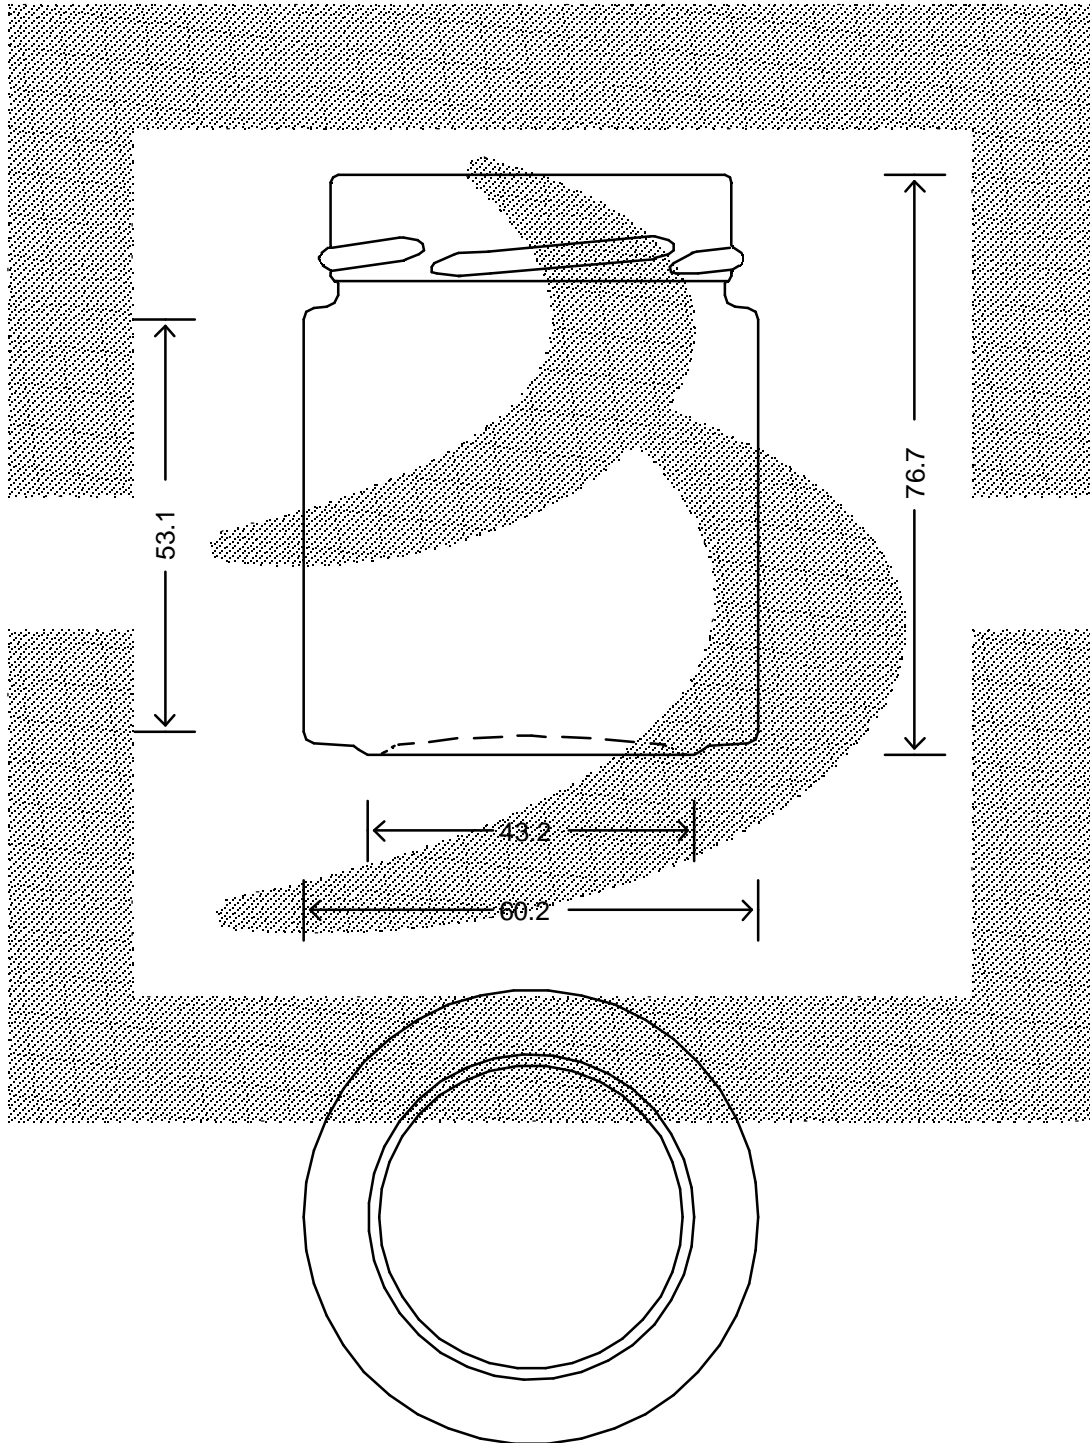

LE QUOTE SONO ESPRESSE IN mm-SOLO QUELLE CON INDICAZIONE DI TOLLERANZA SONO IMPEGNATIVE  
 DIMENSIONS ARE EXPRESSED IN mm - ONLY DIMENSIONS WITH TOLERANCES ARE MANDATORY

**bruni glass**  
 ITALY-Tel. +39-(02)484361  
 USA/CDN-Tel. +1-(514)633-9247

ARTICOLO : VASO PLUS58 156 T 58 DEEP H14 # \*  
 ITEM :  
 CAPACITA' R.B. (c.c.): 156  
 BRIMFULL CAP. (c.c.):  
 PESO VETRO (gr.): 110  
 GLASS WEIGHT (gr.):  
 BOCCA : TWIST-OFF  
 FINISH :

SCALA : 1:1  
 SCALE :  
 M.T.B. : -  
 M.T.B. :  
 COLORE : BIANCO  
 COLOUR :

ALTEZZA : 76,7  
 HEIGHT :  
 DIAMETRO : 60,2  
 DIAMETER :  
 COD. N. : 15384T1  
 COD. N. :

Data ultimo aggiornamento: 22/07/2015  
 Data della stampa: 22/07/2015