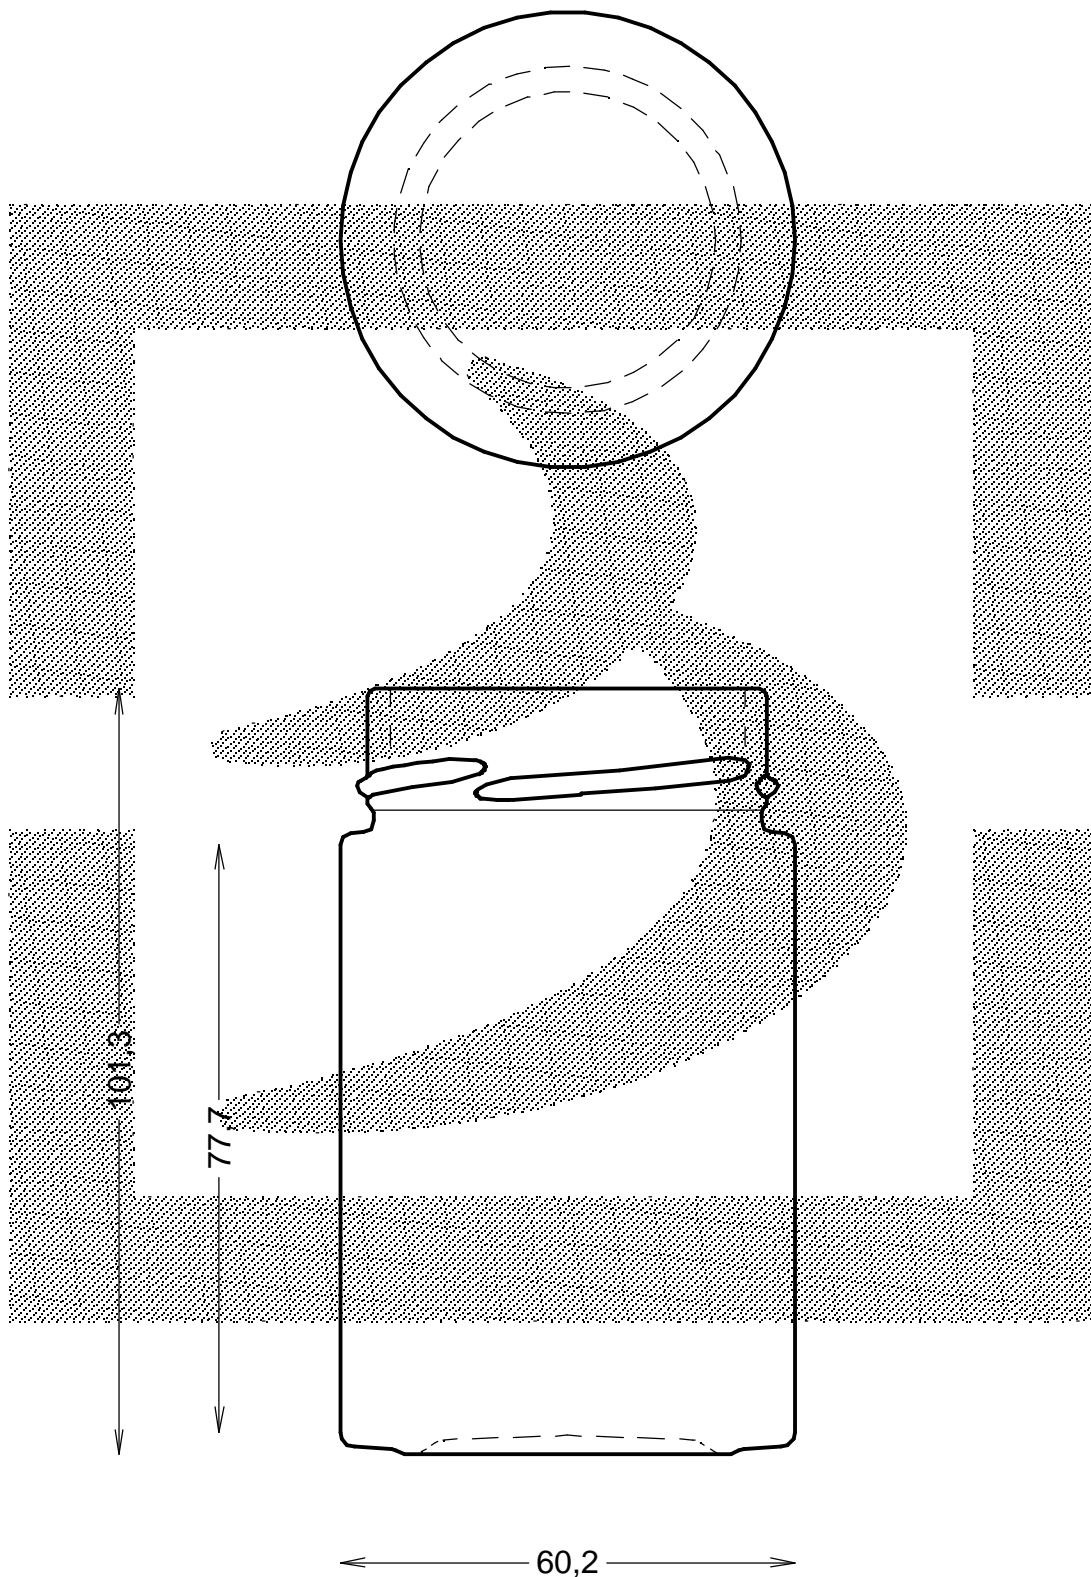

LE QUOTE SONO ESPRESSE IN mm-SOLO QUELLE CON INDICAZIONE DI TOLLERANZA SONO IMPEGNATIVE
 DIMENSIONS ARE EXPRESSED IN mm - ONLY DIMENSIONS WITH TOLERANCES ARE MANDATORY

bruni glass
 ITALY-Tel.+39-(02)484361
 USA/CDN-Tel.+1-(514)633-9247

ARTICOLO : VASO PLUS58 212 T 58 DEEP H14 R *
 ITEM :
 CAPACITA' R.B. (c.c.): 212
 BRIMFULL CAP. (c.c.):
 PESO VETRO (gr.): 150
 GLASS WEIGHT (gr.):
 BOCCA : TWIST-OFF
 FINISH :

SCALA : 1:1
 SCALE :
 M.T.B. : -
 M.T.B. :
 COLORE : BIANCO
 COLOUR :

ALTEZZA : 101,3
 HEIGHT :
 DIAMETRO : 60,2
 DIAMETER :
 COD. N. : 19836T1
 COD. N. :