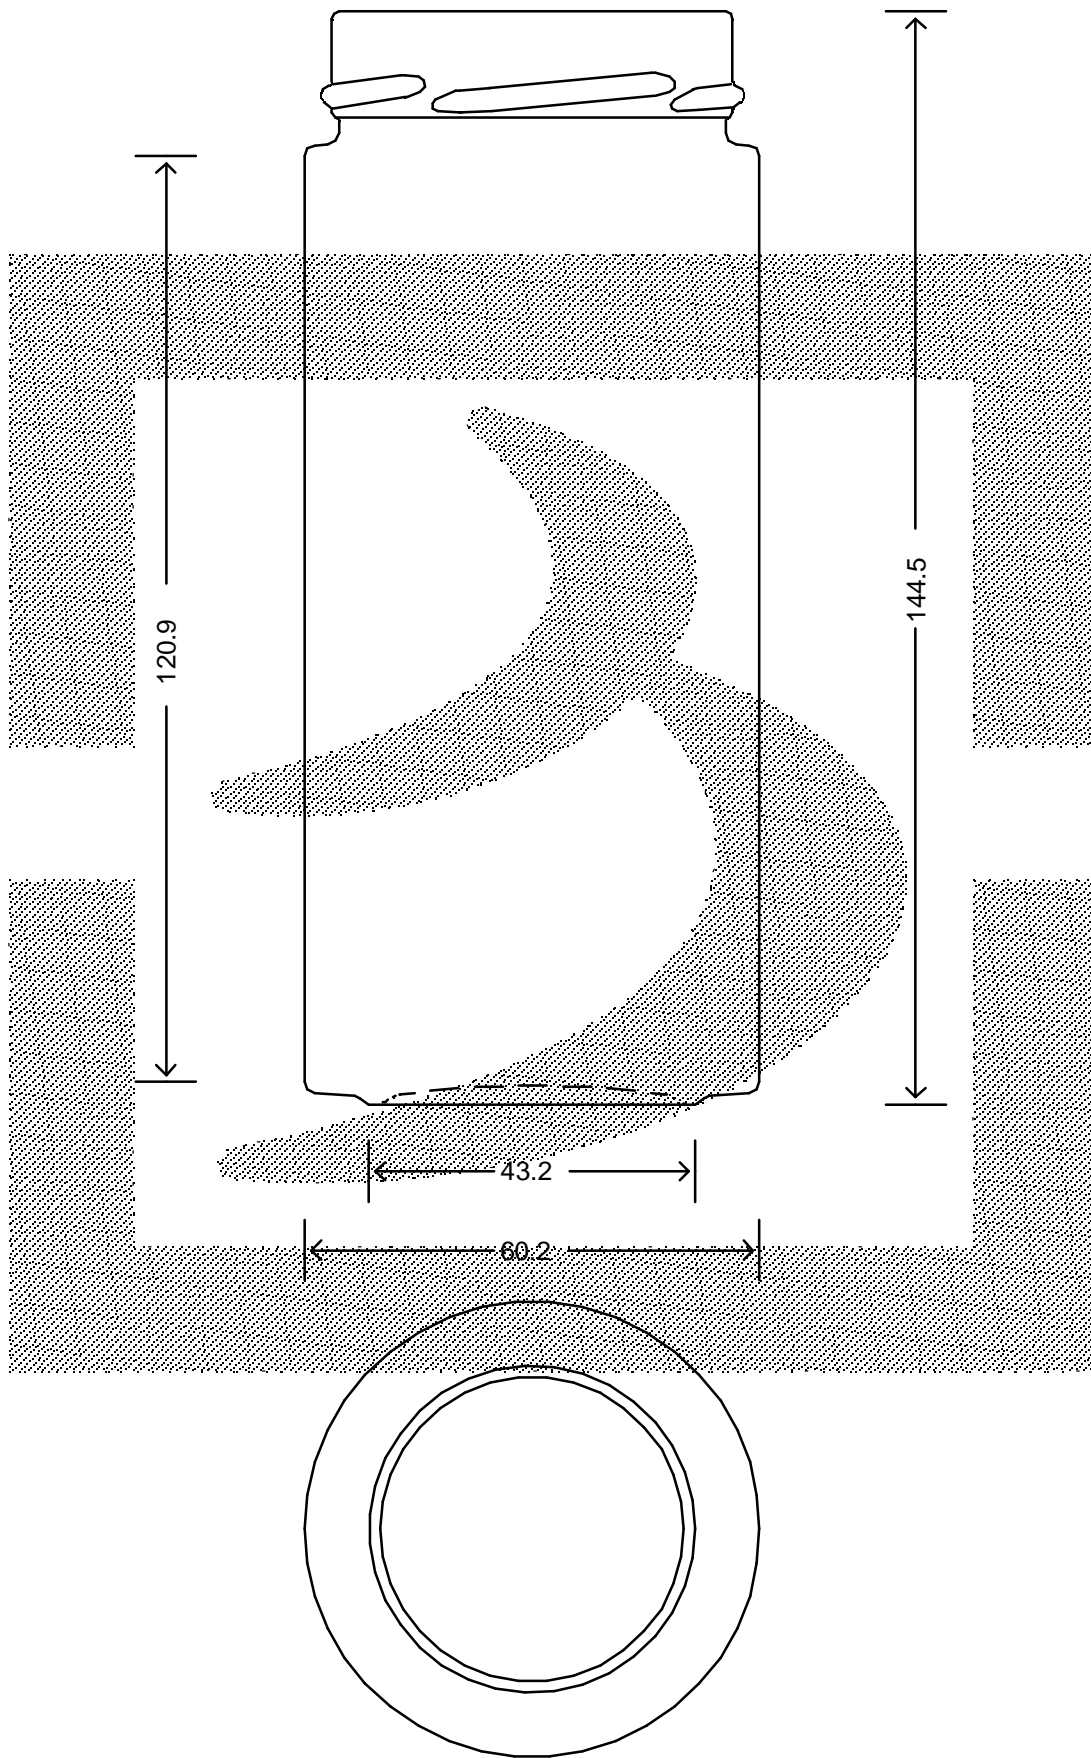

LE QUOTE SONO ESPRESSE IN mm-SOLO QUELLE CON INDICAZIONE DI TOLLERANZA SONO IMPEGNATIVE  
 DIMENSIONS ARE EXPRESSED IN mm - ONLY DIMENSIONS WITH TOLERANCES ARE MANDATORY

**bruni glass**  
 ITALY-Tel.+39-(02)484361  
 USA/CND-Tel.+1-(514)633-9247

ARTICOLO : VASO PLUS58 314 T 58 DEEP H14 # \*  
 ITEM :  
 CAPACITA' R.B. (c.c.): 314  
 BRIMFULL CAP. (c.c.):  
 PESO VETRO (gr.): 200  
 GLASS WEIGHT (gr.):  
 BOCCA : TWIST-OFF  
 FINISH :

SCALA : 1:1  
 SCALE :  
 M.T.B. : -  
 M.T.B. :  
 COLORE : BIANCO  
 COLOUR :

ALTEZZA : 144,5  
 HEIGHT :  
 DIAMETRO : 60,2  
 DIAMETER :  
 COD. N. : 16361T1  
 COD. N. :

Data ultimo aggiornamento: 22/07/2015  
 Data della stampa: 22/07/2015