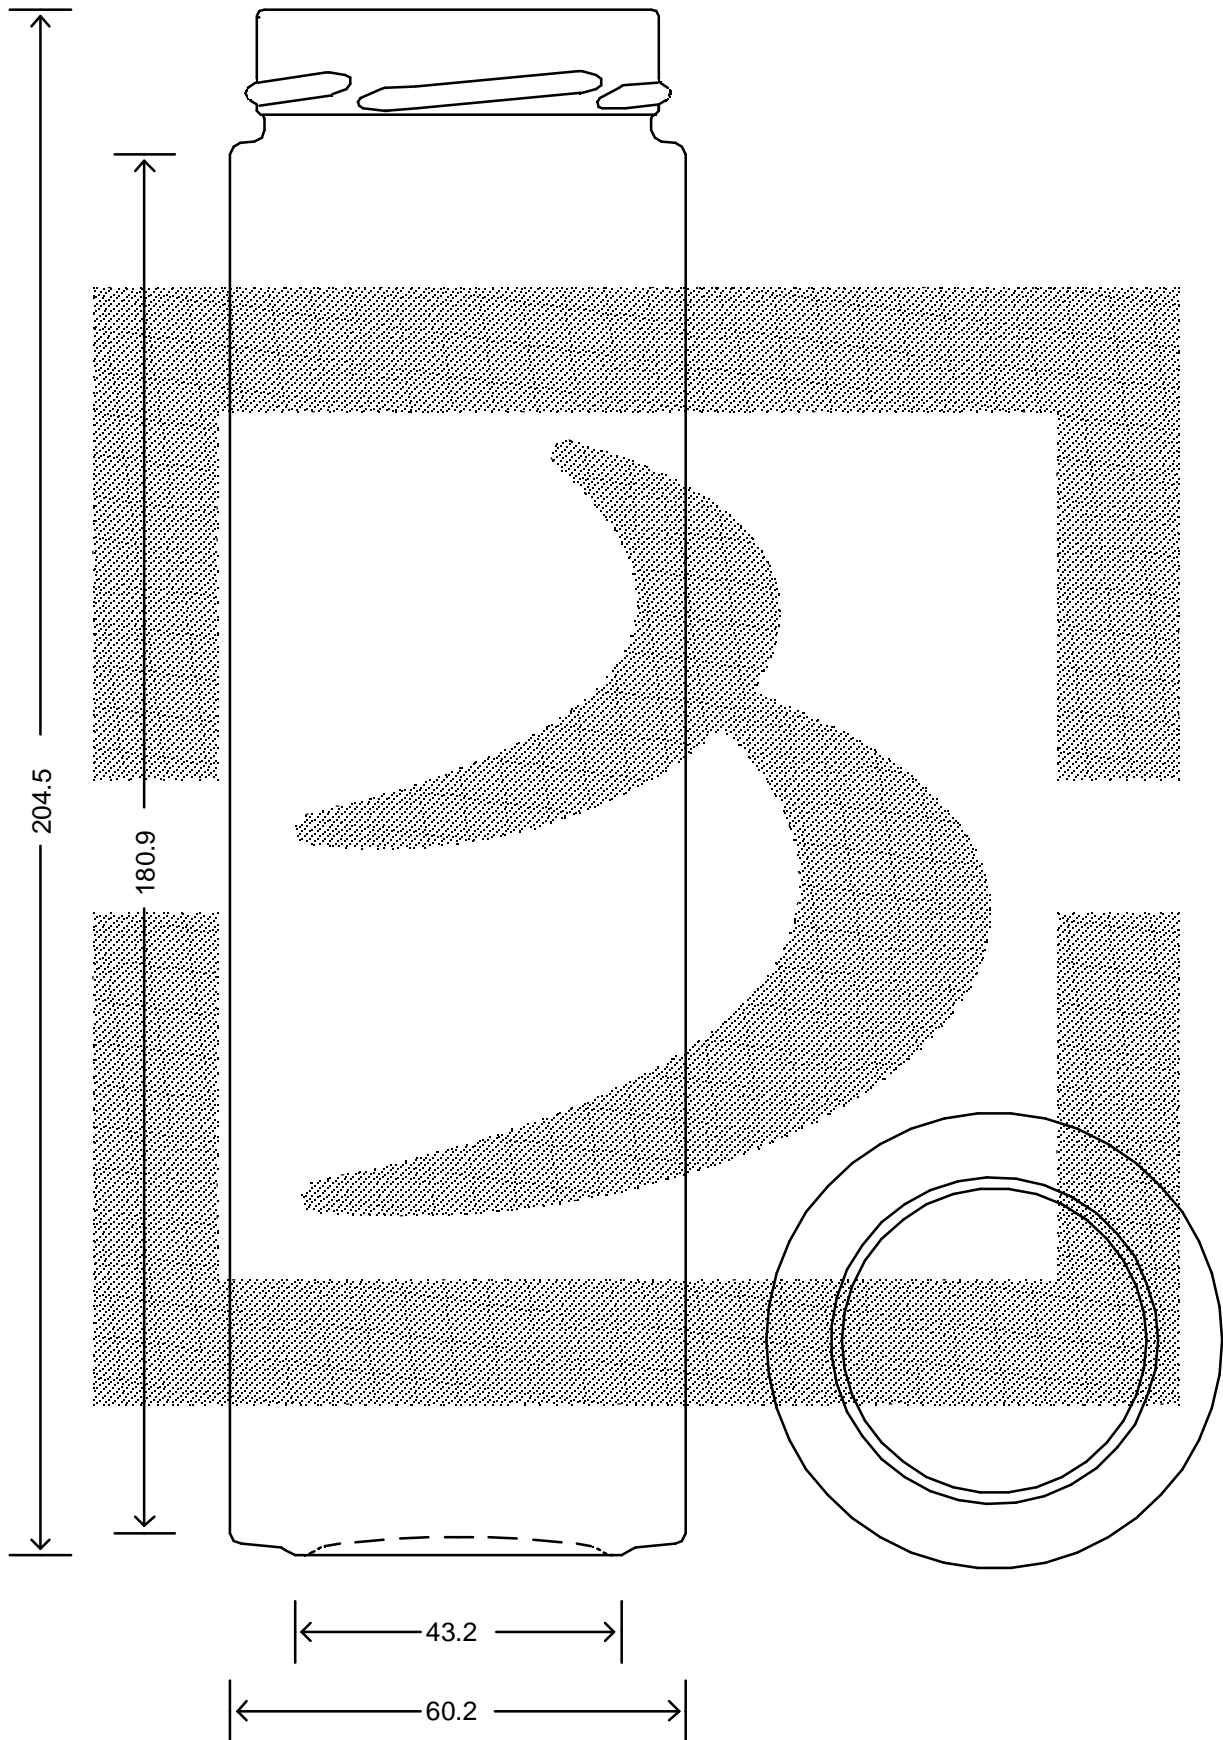

LE QUOTE SONO ESPRESSE IN mm-SOLO QUELLE CON INDICAZIONE DI TOLLERANZA SONO IMPEGNATIVE
 DIMENSIONS ARE EXPRESSED IN mm - ONLY DIMENSIONS WITH TOLERANCES ARE MANDATORY

bruni glass
 ITALY-Tel.+39-(02)484361
 USA/CDN-Tel.+1-(514)633-9247

ARTICOLO : VASO PLUS58 425 T 58 DEEP H14 # *
 ITEM :
 CAPACITA' R.B. (c.c.): 425
 BRIMFULL CAP. (c.c.):
 PESO VETRO (gr.): 350
 GLASS WEIGHT (gr.):
 BOCCA : TWIST-OFF
 FINISH :

SCALA : 1:1
 SCALE :
 M.T.B. : -
 M.T.B. :
 COLORE : BIANCO
 COLOUR :

ALTEZZA : 204,5
 HEIGHT :
 DIAMETRO : 60,2
 DIAMETER :
 COD. N. : 16445P1
 COD. N. :