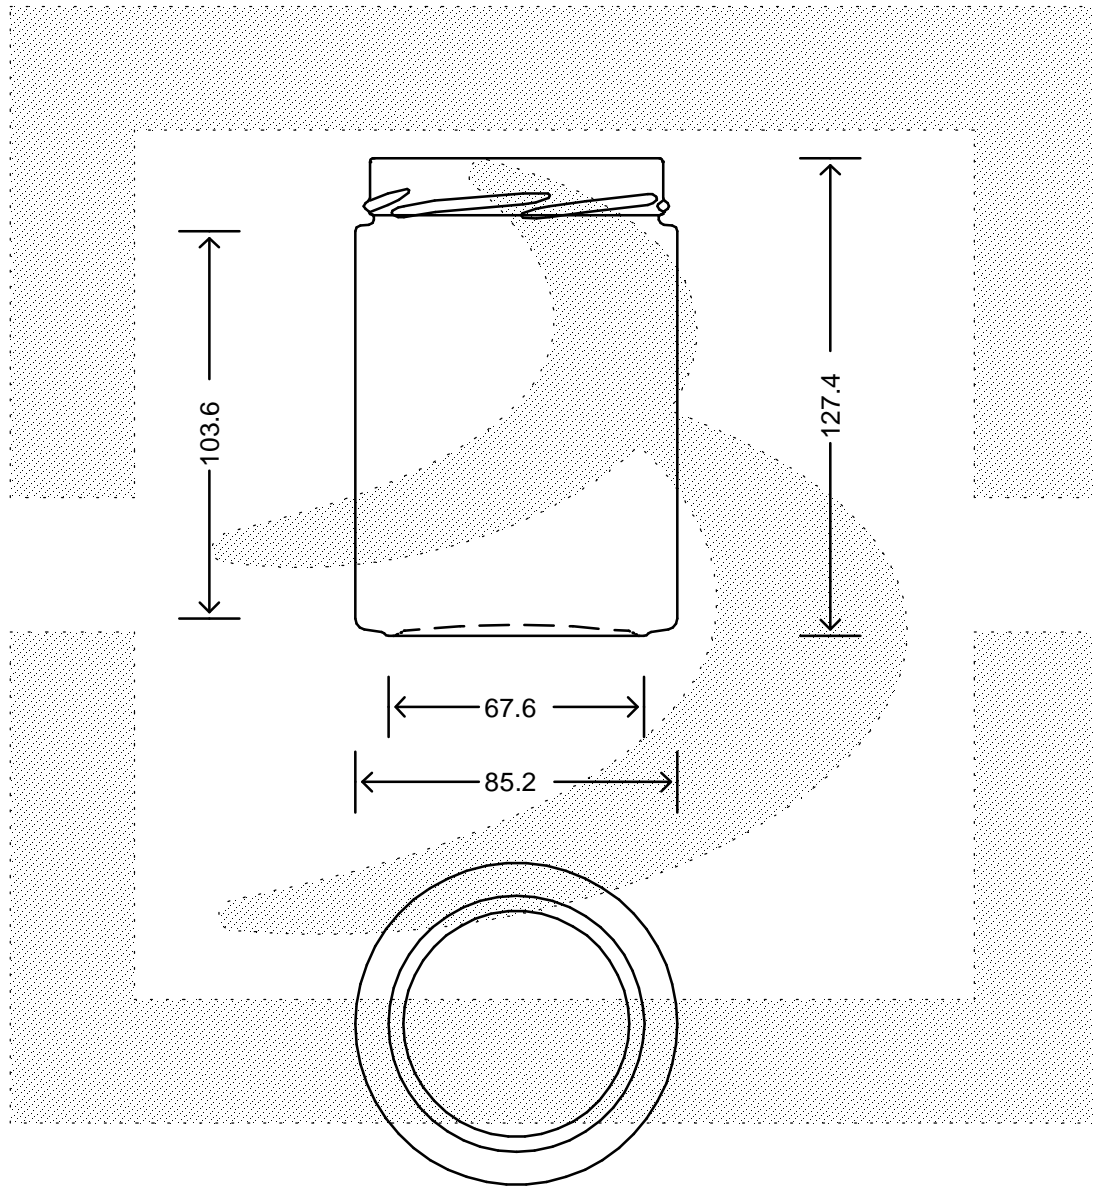

LE QUOTE SONO ESPRESSE IN mm-SOLO QUELLE CON INDICAZIONE DI TOLLERANZA SONO IMPEGNATIVE  
 DIMENSIONS ARE EXPRESSED IN mm - ONLY DIMENSIONS WITH TOLERANCES ARE MANDATORY

Data ultimo aggiornamento: 24/06/2016  
 Data della stampa: 24/06/2016

**bruni glass**  
 ITALY-Tel.+39-(02)484361  
 USA/CDN-Tel.+1-(514)633-9247

ARTICOLO : VASO PLUS82 580 T 82 DEEPH14 IC NC\*  
 ITEM :  
 CAPACITA' R.B. (c.c.): 580  
 BRIMFULL CAP. (c.c.):  
 PESO VETRO (gr): 280  
 GLASS WEIGHT (gr):  
 BOCCA : TWIST-OFF  
 FINISH :

SCALA : 1:2  
 SCALE :  
 M.T.B. :  
 M.T.B. :  
 COLORE : BIANCO  
 COLOUR :

ALTEZZA : 127,4  
 HEIGHT :  
 DIAMETRO : 85,2  
 DIAMETER :  
 COD. N. : 15432T2  
 COD. N. :