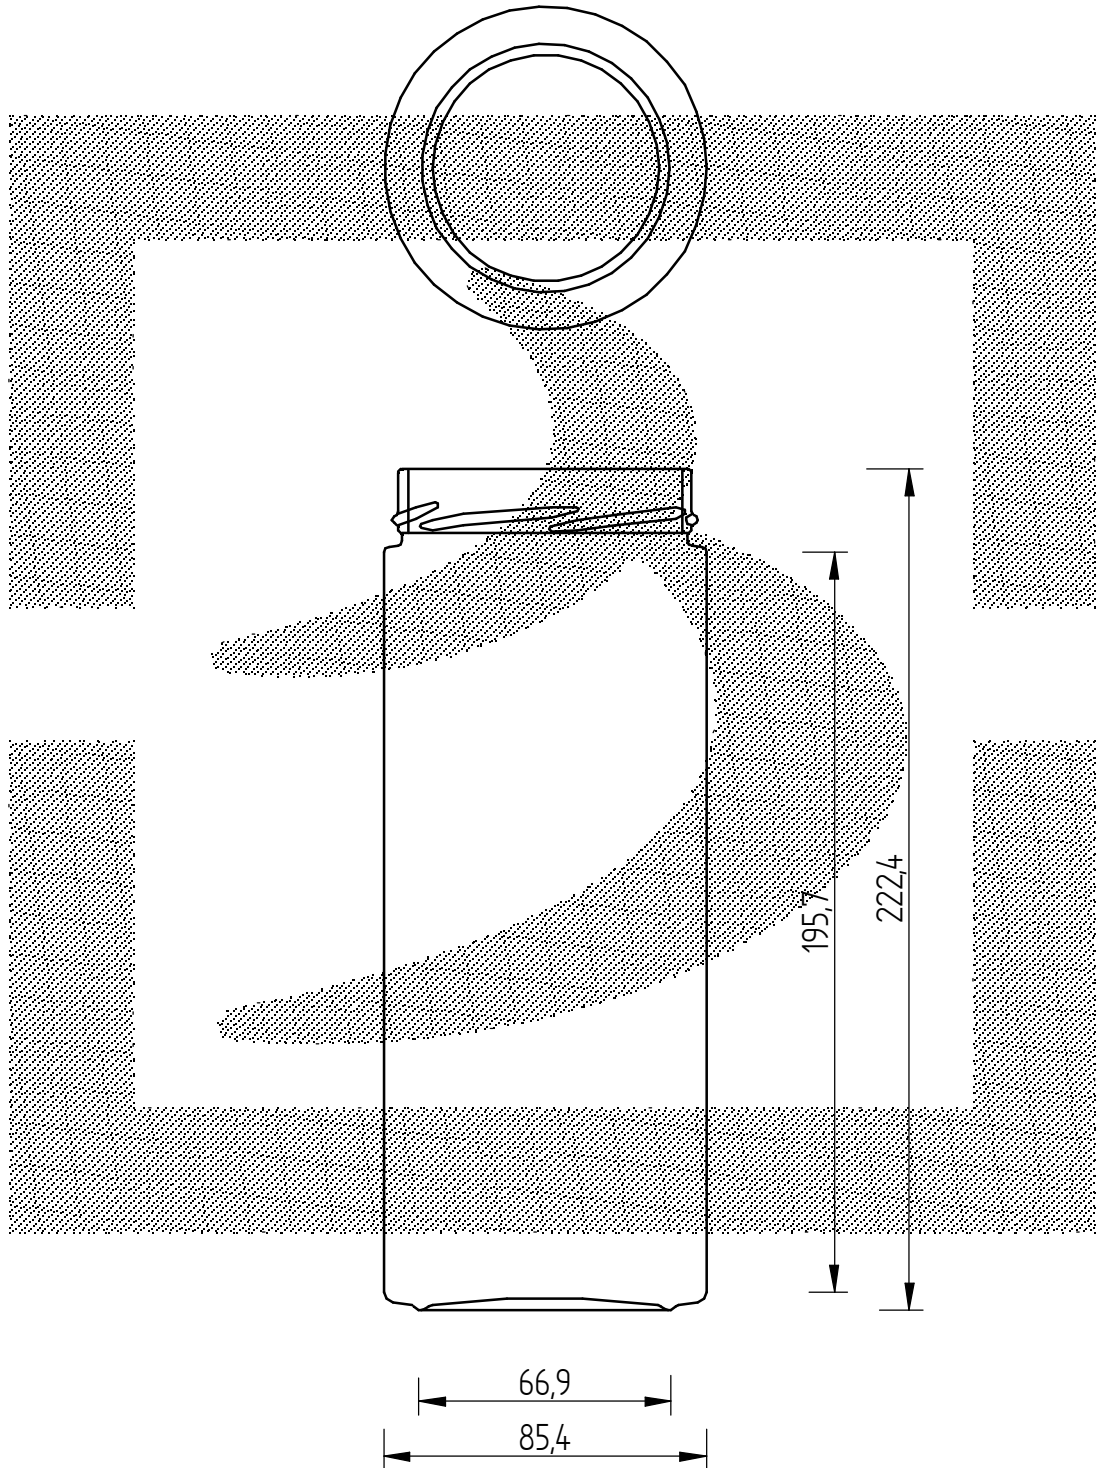

LE QUOTE SONO ESPRESSE IN mm-SOLO QUELLE CON INDICAZIONE DI TOLLERANZA SONO IMPEGNATIVE  
 DIMENSIONS ARE EXPRESSED IN mm - ONLY DIMENSIONS WITH TOLERANCES ARE MANDATORY

**bruni glass**  
 ITALY-Tel.+39-(02)484361  
 USA/CDN-Tel.+1-(514)633-9247

ARTICOLO : VASO PLUS82 1062 T 82 DEEP H14 # \*  
 ITEM :  
 CAPACITA' R.B. (c.c.): 1062  
 BRIMFULL CAP. (c.c.):  
 PESO VETRO (gr.): 450  
 GLASS WEIGHT (gr.):  
 BOCCA : TWIST-OFF  
 FINISH :

SCALA : -1  
 SCALE :  
 M.T.B. : -  
 M.T.B. :  
 COLORE : BIANCO  
 COLOUR :

ALTEZZA : 222,4  
 HEIGHT :  
 DIAMETRO : 85,4  
 DIAMETER :  
 COD. N. : 16905T1  
 COD. N. :