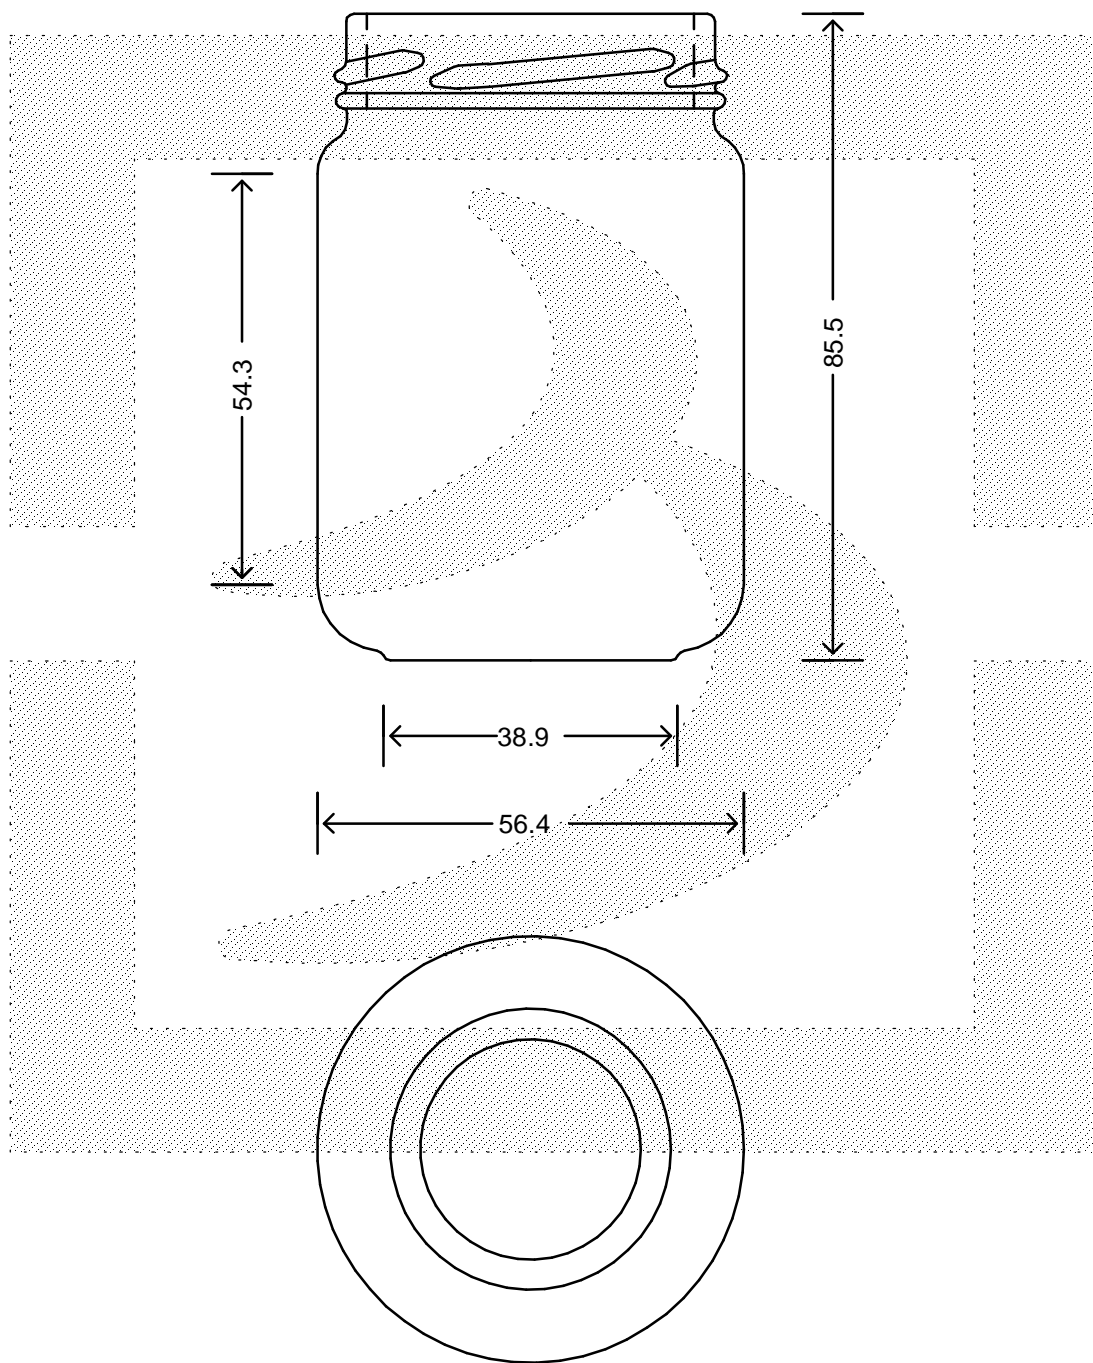

LE QUOTE SONO ESPRESSE IN mm-SOLO QUELLE CON INDICAZIONE DI TOLLERANZA SONO IMPEGNATIVE
 DIMENSIONS ARE EXPRESSED IN mm - ONLY DIMENSIONS WITH TOLERANCES ARE MANDATORY

Data ultimo aggiornamento: 25/02/2015
 Data della stampa: 25/02/2015

bruni glass
 ITALY-Tel.+39-(02)484361
 USA/CND-Tel.+1-(514)633-9247

ARTICOLO ITEM	VASO CEE STD 156 T 53 YI *	
CAPACITA' R.B. (c.c.): BRIMFULL CAP. (c.c.):	156,000	PESO VETRO (gr): GLASS WEIGHT (gr): 100,000
BOCCA FINISH	TWIST-OFF	

SCALA SCALE	1:1
M.T.B. M.T.B.	-
COLORE COLOUR	BIANCO

ALTEZZA HEIGHT	85,500
DIAMETRO: DIAMETER:	56,400
COD. N. COD. N.	16346T2