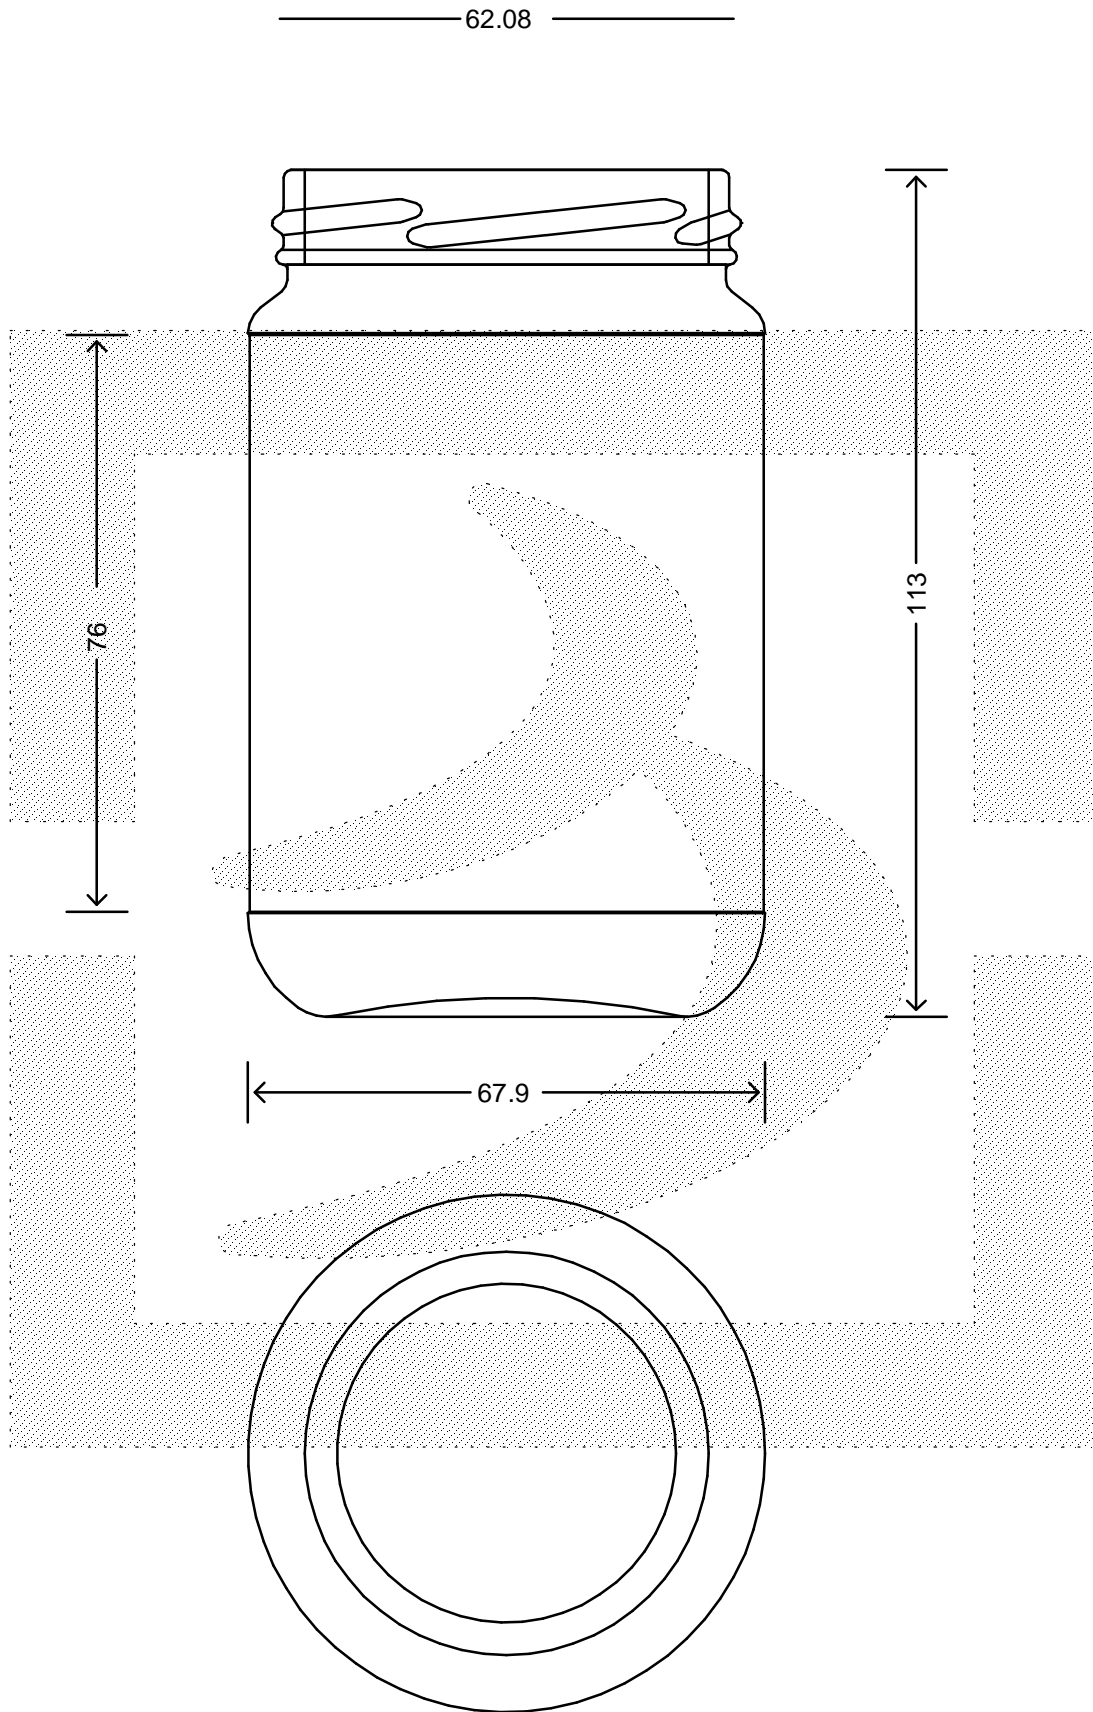

LE QUOTE SONO ESPRESSE IN mm-SOLO QUELLE CON INDICAZIONE DI TOLLERANZA SONO IMPEGNATIVE
 DIMENSIONS ARE EXPRESSED IN mm - ONLY DIMENSIONS WITH TOLERANCES ARE MANDATORY

Data ultimo aggiornamento: 09/04/2015
 Data della stampa: 09/04/2015

bruni glass
 ITALY-Tel. +39-(02)484361
 USA/CDN-Tel. +1-(514)633-9247

ARTICOLO : VASO CEE STD 314 T 63 R	SCALA : -
ITEM :	SCALE : -
CAPACITA' R.B. (c.c.): 314,000	PESO VETRO (gr): 160,000
BRIMFULL CAP. (c.c.):	M.T.B. : -
BOCCA : TWIST-OFF	M.T.B. :
FINISH :	COLORE : BIANCO
	COLOUR :

ALTEZZA : 113,000
HEIGHT : 113,000
DIAMETRO : 67,900
DIAMETER : 67,900
COD. N. : 00053T2
COD. N. : 00053T2