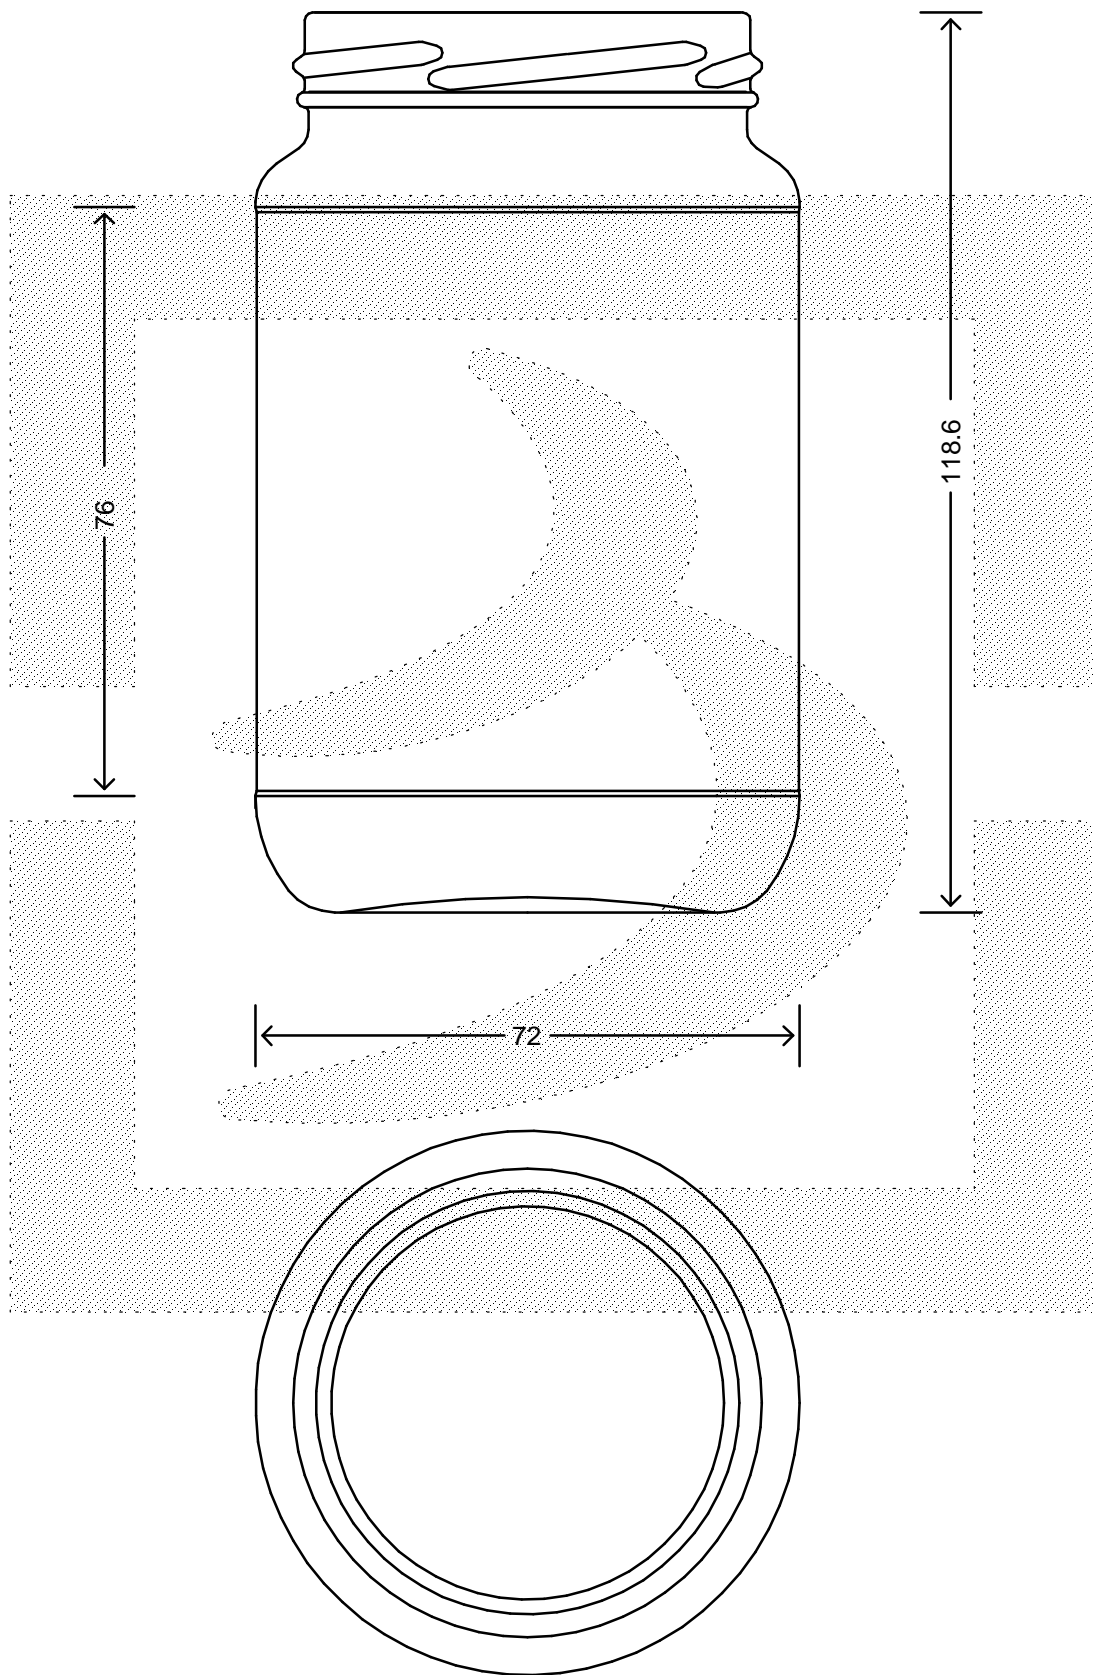

LE QUOTE SONO ESPRESSE IN mm-SOLO QUELLE CON INDICAZIONE DI TOLLERANZA SONO IMPEGNATIVE  
 DIMENSIONS ARE EXPRESSED IN mm - ONLY DIMENSIONS WITH TOLERANCES ARE MANDATORY

Data ultimo aggiornamento: 09/04/2015  
 Data della stampa: 09/04/2015

**bruni glass**  
 ITALY-Tel. +39-(02)484361  
 USA/CDN-Tel. +1-(514)633-9247

ARTICOLO ITEM	<b>VASO CEE STD 370 T 63</b>
CAPACITA' R.B. (c.c.): BRIMFULL CAP. (c.c.):	<b>370,000</b>
PESO VETRO (gr): GLASS WEIGHT (gr):	<b>170,000</b>
BOCCA FINISH	<b>TWIST-OFF</b>

SCALA SCALE	-
M.T.B. M.T.B.	-
COLORE COLOUR	<b>BIANCO</b>

ALTEZZA HEIGHT	<b>119,000</b>
DIAMETRO: DIAMETER:	<b>72,000</b>
COD. N. COD. N.	<b>00056T2</b>