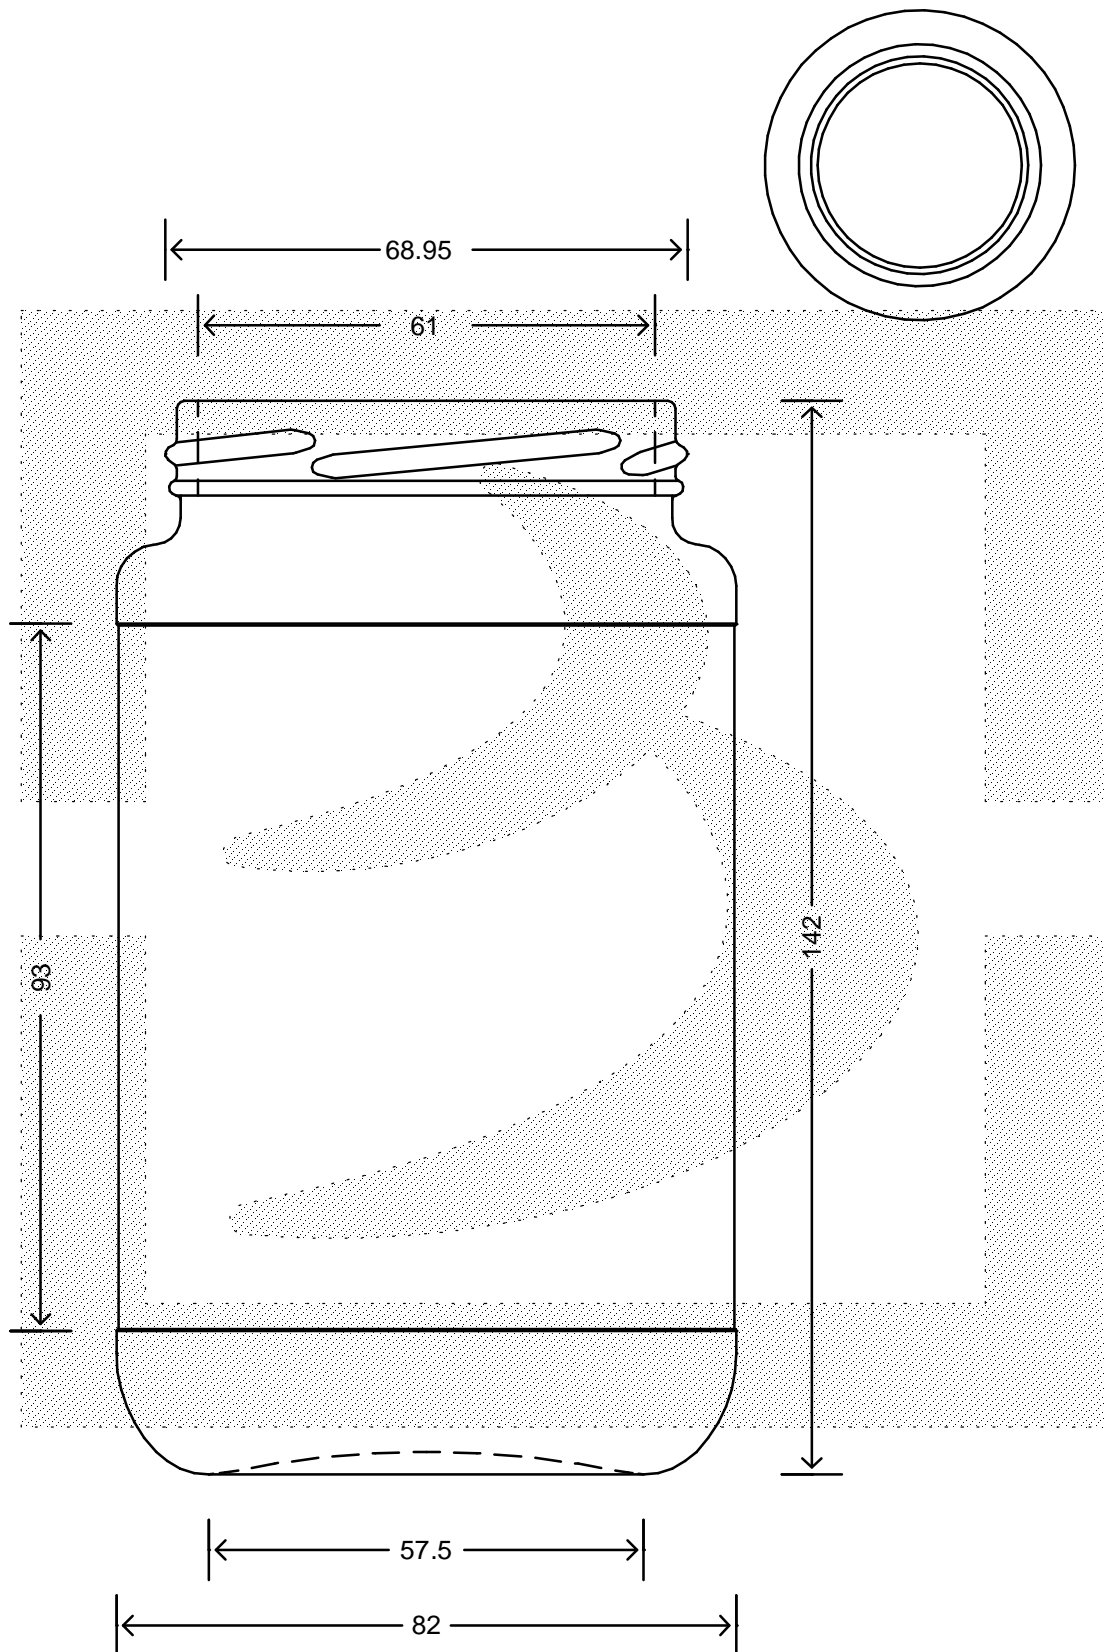

LE QUOTE SONO ESPRESSE IN mm-SOLO QUELLE CON INDICAZIONE DI TOLLERANZA SONO IMPEGNATIVE
 DIMENSIONS ARE EXPRESSED IN mm - ONLY DIMENSIONS WITH TOLERANCES ARE MANDATORY

Data ultimo aggiornamento: 09/04/2015
 Data della stampa: 09/04/2015

bruni glass
 ITALY-Tel.+39-(02)484361
 USA/CDN-Tel.+1-(514)633-9247

ARTICOLO : VASO CEE STD 580 T 70 PG
 ITEM :
 CAPACITA' R.B. (c.c.): 580,000
 BRIMFULL CAP. (c.c.):
 PESO VETRO (gr): 275,000
 GLASS WEIGHT (gr):
 BOCCA : TWIST-OFF
 FINISH :

SCALA : -
 SCALE : -
 M.T.B. : -
 M.T.B. : -
 COLORE : BIANCO
 COLOUR :

ALTEZZA : 142,000
 HEIGHT :
 DIAMETRO : 82,000
 DIAMETER :
 COD. N. : 00065T1
 COD. N. :