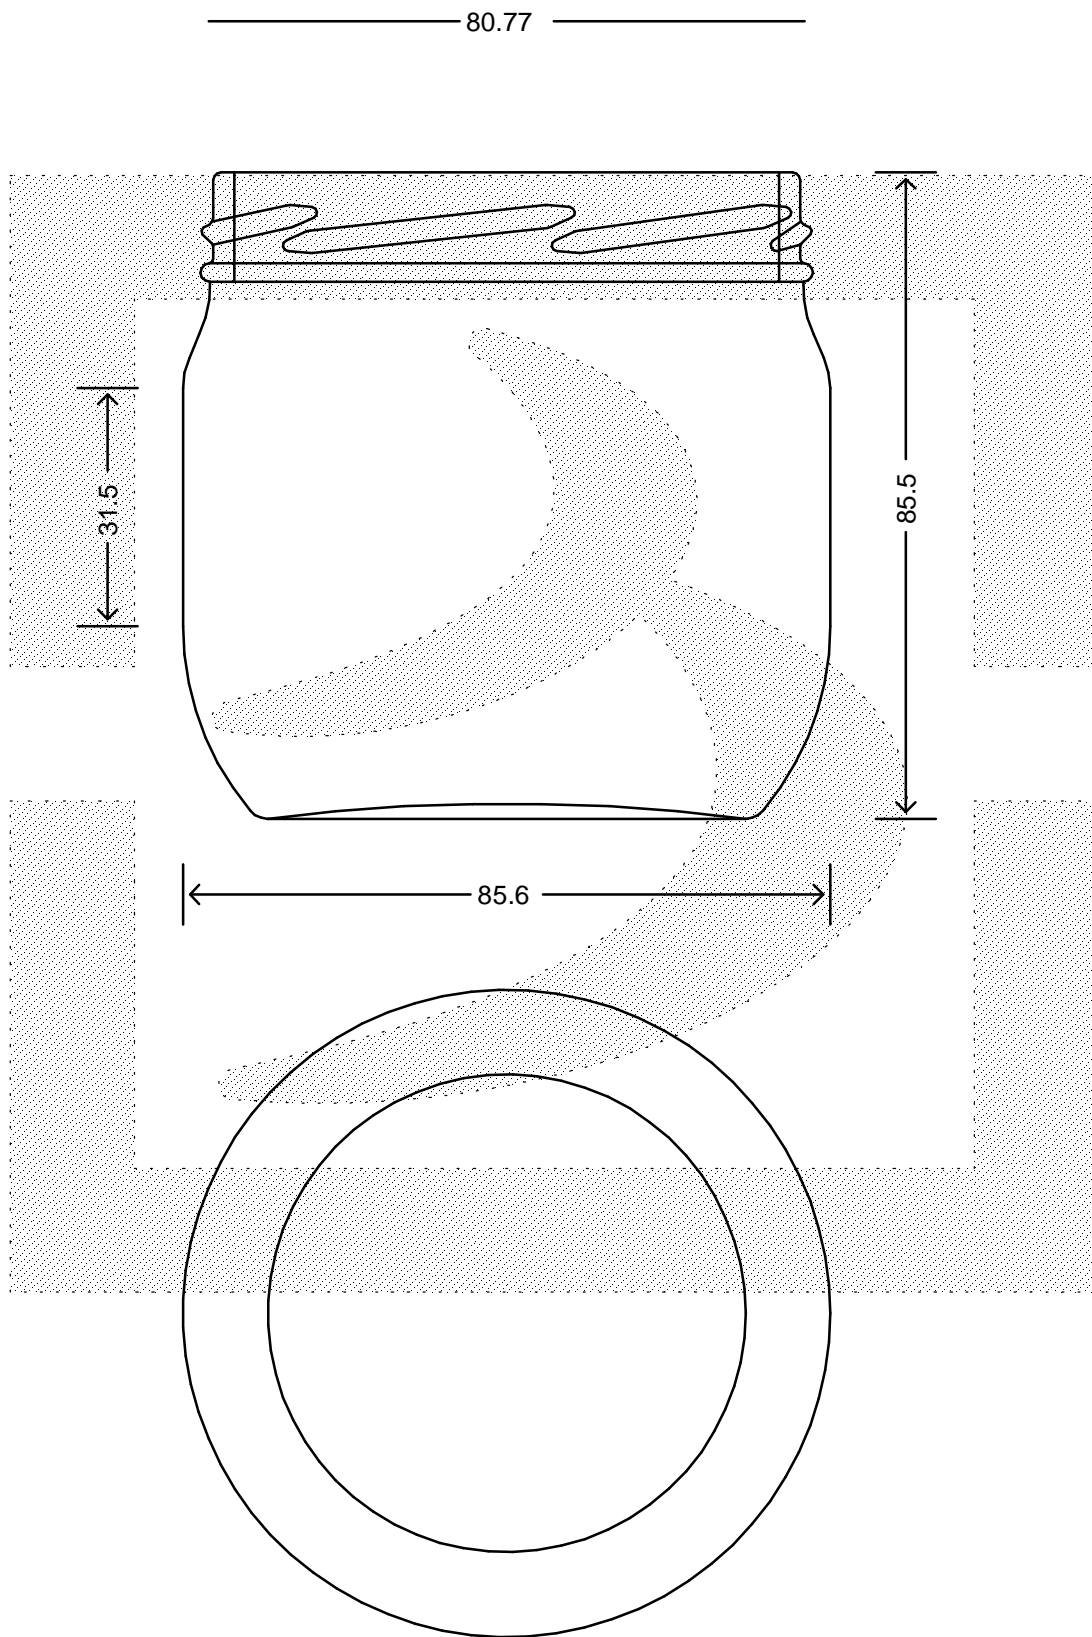

LE QUOTE SONO ESPRESSE IN mm-SOLO QUELLE CON INDICAZIONE DI TOLLERANZA SONO IMPEGNATIVE
 DIMENSIONS ARE EXPRESSED IN mm - ONLY DIMENSIONS WITH TOLERANCES ARE MANDATORY

Data ultimo aggiornamento: 19/04/2016
 Data della stampa: 19/04/2016

bruni glass
 ITALY-Tel. +39-(02)484361
 USA/CDN-Tel. +1-(514)633-9247

ARTICOLO ITEM	: VASO CEE STD 370 T 82
CAPACITA' R.B. (c.c.): BRIMFULL CAP. (c.c.):	370
PESO VETRO (gr): GLASS WEIGHT (gr):	180
BOCCA FINISH	: TWIST-OFF

SCALA SCALE	: -
M.T.B. M.T.B.	: -
COLORE COLOUR	: BIANCO

ALTEZZA HEIGHT	: 85,5
DIAMETRO: DIAMETER:	85,6
COD. N. COD. N.	: 00057P3