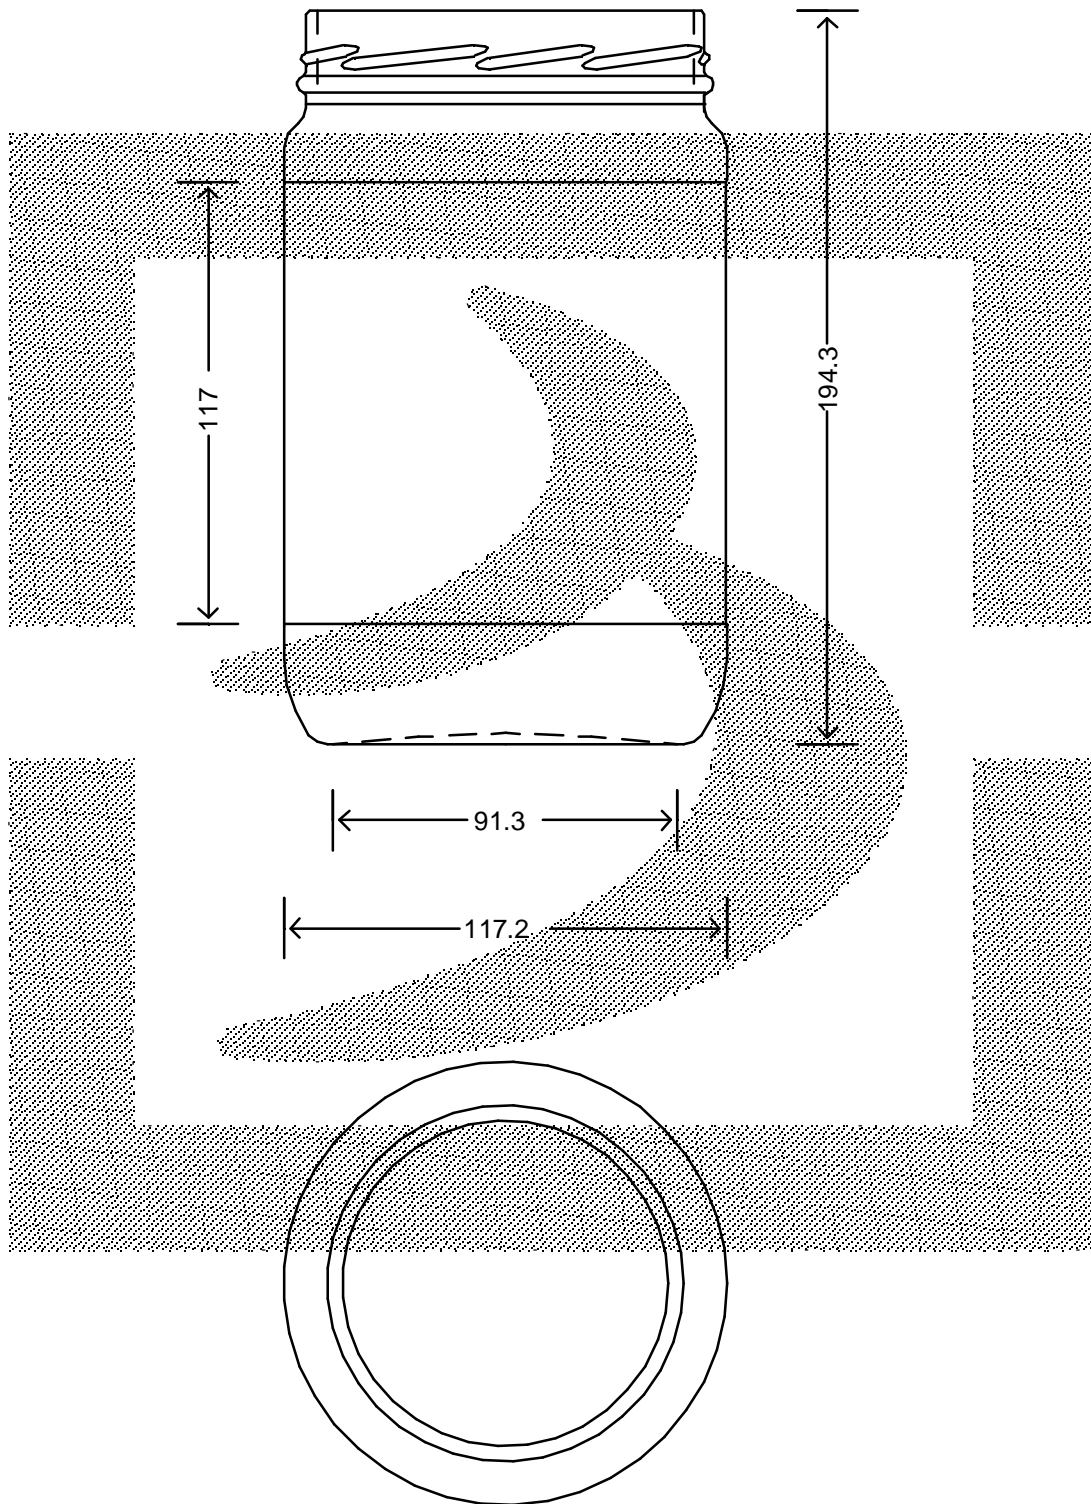

LE QUOTE SONO ESPRESSE IN mm-SOLO QUELLE CON INDICAZIONE DI TOLLERANZA SONO IMPEGNATIVE
 DIMENSIONS ARE EXPRESSED IN mm - ONLY DIMENSIONS WITH TOLERANCES ARE MANDATORY

 bruni glass ITALY-Tel. +39-(02)484361 USA/CDN-Tel. +1-(514)633-9247	ARTICOLO : VASO CEE STD 1700 T 110 NUOVO IC *	SCALA : 1:2	ALTEZZA : 194,3	
	ITEM : VASO CEE STD 1700 T 110 NUOVO IC *	SCALE : 1:2	HEIGHT : 194,3	
	CAPACITA' R.B. (c.c.): 1700	PESO VETRO (gr.): 645	M.T.B. : -	DIAMETRO : 117,2
	BRIMFULL CAP. (c.c.): 1700	GLASS WEIGHT (gr.): 645	M.T.B. : -	DIAMETER : 117,2
BOCCA : TWIST-OFF	FINISH : TWIST-OFF	COLORE : BIANCO	COD. N. : 09242T1	
		COLOUR :	COD. N. : 09242T1	