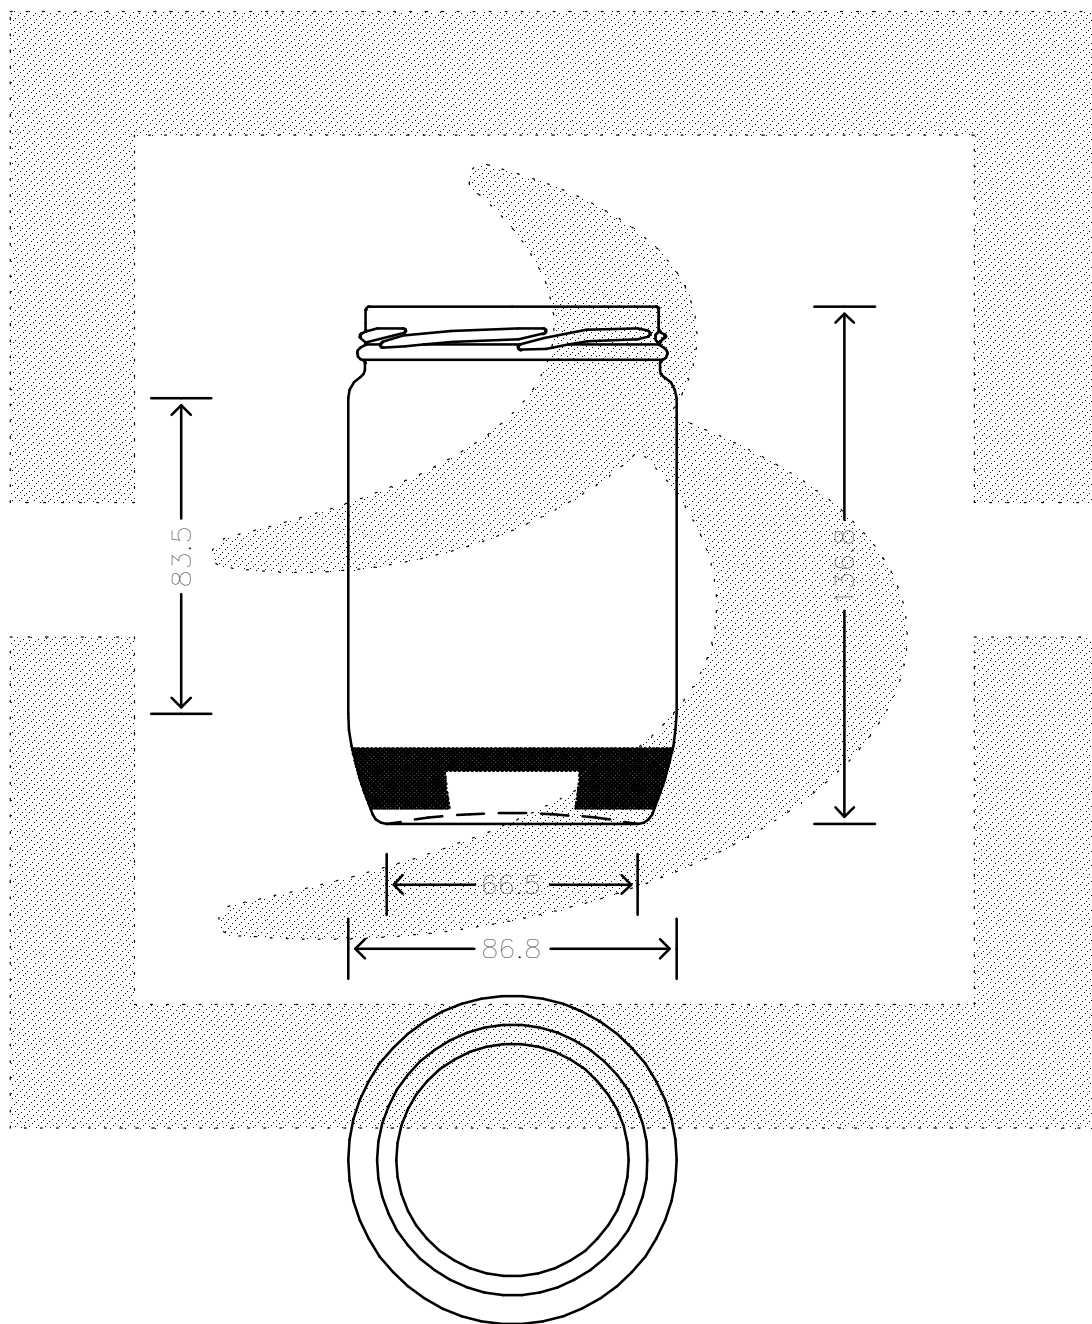

LE QUOTE SONO ESPRESSE IN mm-SOLO QUELLE CON INDICAZIONE DI TOLLERANZA SONO IMPEGNATIVE  
 DIMENSIONS ARE EXPRESSED IN mm - ONLY DIMENSIONS WITH TOLERANCES ARE MANDATORY

Data ultimo aggiornamento: 02/03/2015  
 Data della stampa: 02/03/2015

**bruni glass**  
 ITALY-Tel. +39-(02)484361  
 USA/CDN-Tel. +1-(514)633-9247

ARTICOLO : VASO CEE STD 660 T 82 SGE  
 ITEM :  
 CAPACITA' R.B. (c.c.): 660,000  
 BRIMFULL CAP. (c.c.):  
 PESO VETRO (gr): 265,000  
 GLASS WEIGHT (gr):  
 BOCCA : TWIST-OFF  
 FINISH :

SCALA : 1:2  
 SCALE :  
 M.T.B. : -  
 M.T.B. :  
 COLORE : BIANCO  
 COLOUR :

ALTEZZA : 136,800  
 HEIGHT :  
 DIAMETRO : 86,800  
 DIAMETER :  
 COD. N. : 19284P3  
 COD. N. :