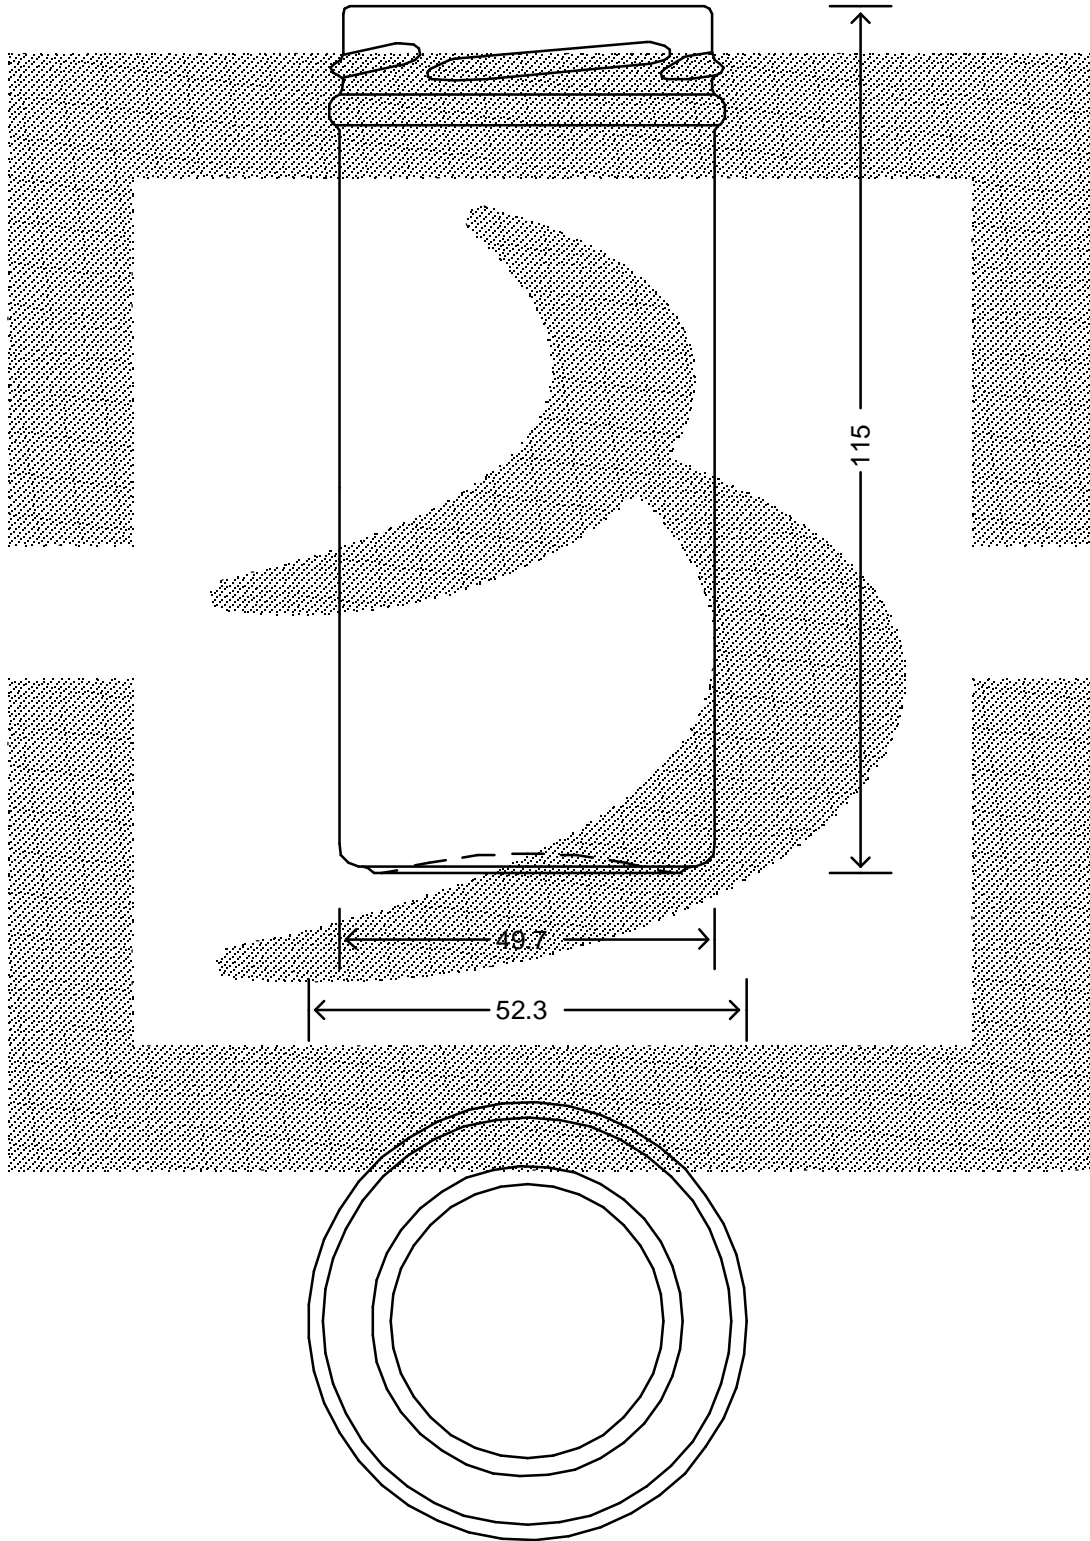

LE QUOTE SONO ESPRESSE IN mm-SOLO QUELLE CON INDICAZIONE DI TOLLERANZA SONO IMPEGNATIVE
 DIMENSIONS ARE EXPRESSED IN mm - ONLY DIMENSIONS WITH TOLERANCES ARE MANDATORY

Data ultimo aggiornamento: 16/03/2016
 Data della stampa: 16/03/2016

 bruni glass ITALY-Tel.+39-(02)484361 USA/CDN-Tel.+1-(514)633-9247	ARTICOLO : VASO BONTA' BRUNI 167 T53 BV *	SCALA : 1:1	ALTEZZA : 115	
	ITEM : VASO BONTA' BRUNI 167 T53 BV *	SCALE : 1:1	HEIGHT : 115	
	CAPACITA' R.B. (c.c.): 167	PESO VETRO (gr.): 135	M.T.B. : -	DIAMETRO : 52,3
	BRIMFULL CAP. (c.c.): 167	GLASS WEIGHT (gr.): 135	M.T.B. : -	DIAMETER : 52,3
BOCCA : TWIST-OFF	FINISH : TWIST-OFF	COLORE : BIANCO	COD. N. : 12776P1	
		COLOUR : BIANCO	COD. N. : 12776P1	