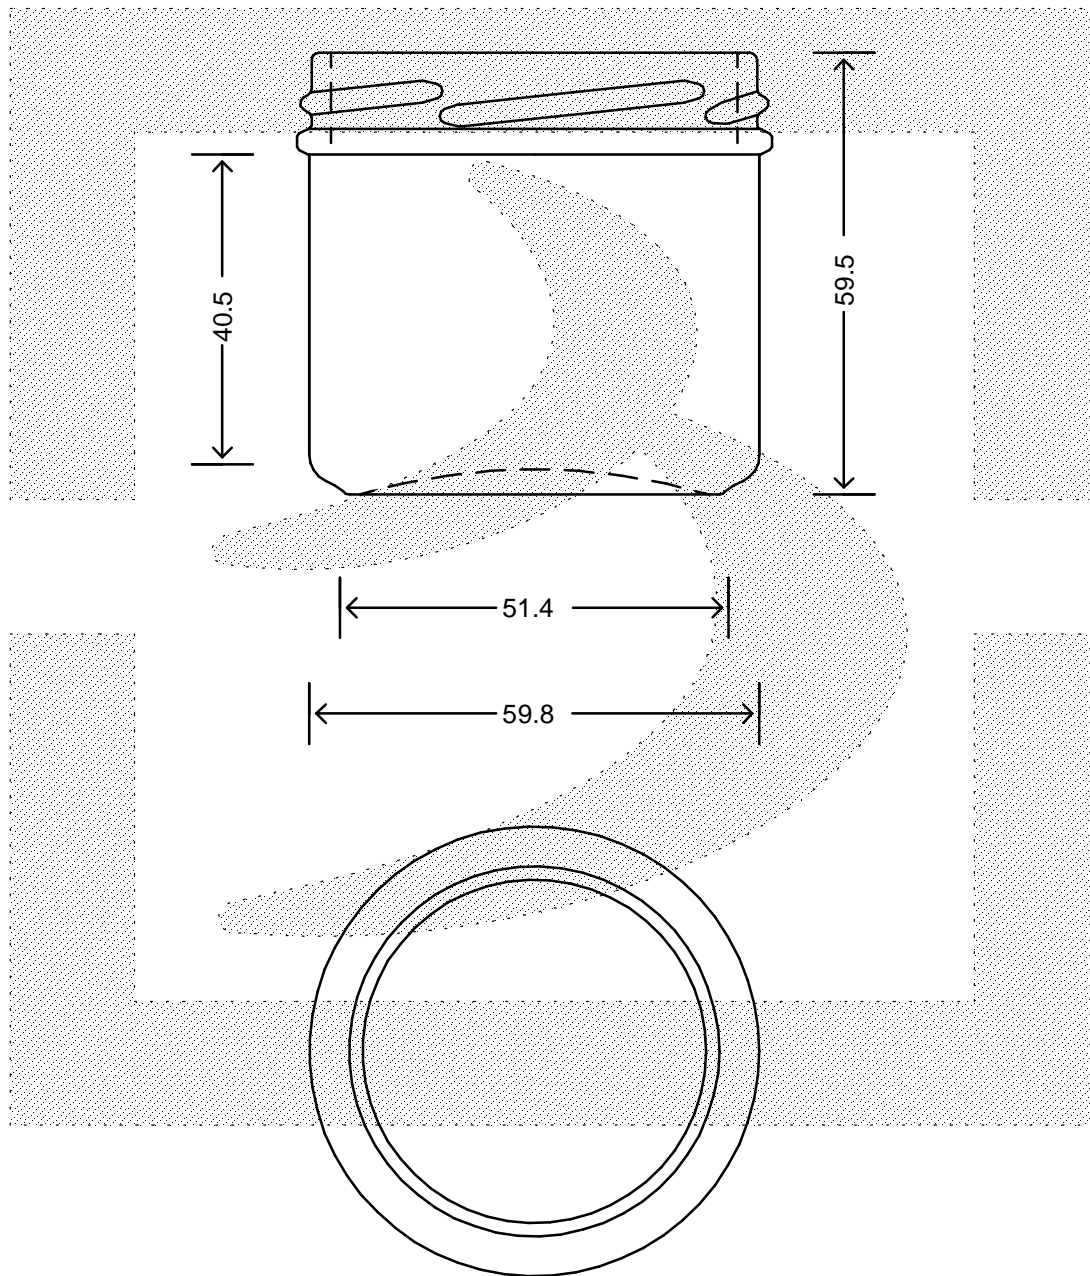

LE QUOTE SONO ESPRESSE IN mm-SOLO QUELLE CON INDICAZIONE DI TOLLERANZA SONO IMPEGNATIVE
 DIMENSIONS ARE EXPRESSED IN mm - ONLY DIMENSIONS WITH TOLERANCES ARE MANDATORY

Data ultimo aggiornamento: 23/02/2015
 Data della stampa: 23/02/2015

bruni glass
 ITALY-Tel. +39-(02)484361
 USA/CDN-Tel. +1-(514)633-9247

ARTICOLO : VASO BONTA' 125 T 66
 ITEM :
 CAPACITA' R.B. (c.c.): 125,000
 BRIMFULL CAP. (c.c.):
 PESO VETRO (gr): 95,000
 GLASS WEIGHT (gr):
 BOCCA : TWIST-OFF
 FINISH :

SCALA : -
 SCALE : -
 M.T.B. : -
 M.T.B. : -
 COLORE : BIANCO
 COLOUR :

ALTEZZA : 59,500
 HEIGHT :
 DIAMETRO : 59,800
 DIAMETER :
 COD. N. : 11255T1
 COD. N. :