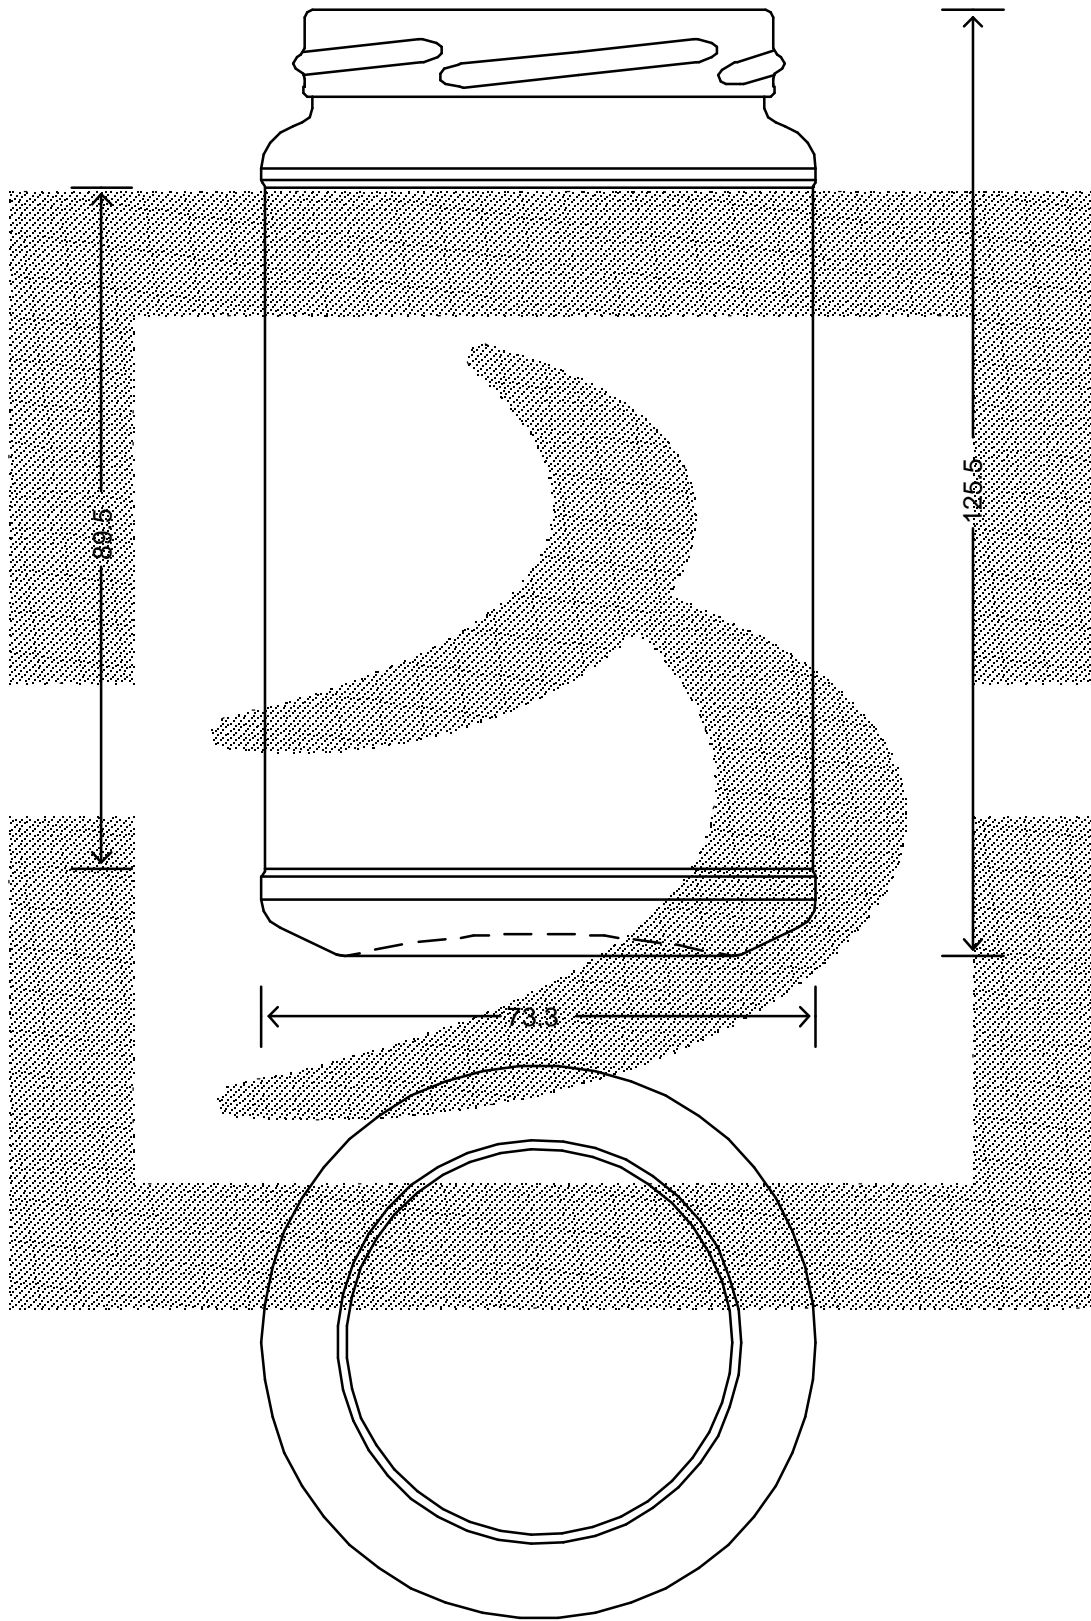

LE QUOTE SONO ESPRESSE IN mm-SOLO QUELLE CON INDICAZIONE DI TOLLERANZA SONO IMPEGNATIVE
 DIMENSIONS ARE EXPRESSED IN mm - ONLY DIMENSIONS WITH TOLERANCES ARE MANDATORY

bruni glass
 ITALY-Tel.+39-(02)484361
 USA/CDN-Tel.+1-(514)633-9247

ARTICOLO ITEM	VASO CILINDRICO 398 T66 NVC	
CAPACITA' R.B. (c.c.): BRIMFULL CAP. (c.c.):	398	PESO VETRO (gr.): GLASS WEIGHT (gr.):
BOCCA FINISH	TWIST-OFF	

SCALA	: -
M.T.B.	: -
COLORE	: BIANCO

ALTEZZA HEIGHT	: 125,5
DIAMETRO DIAMETER	: 73,3
COD. N.	: 16790P2