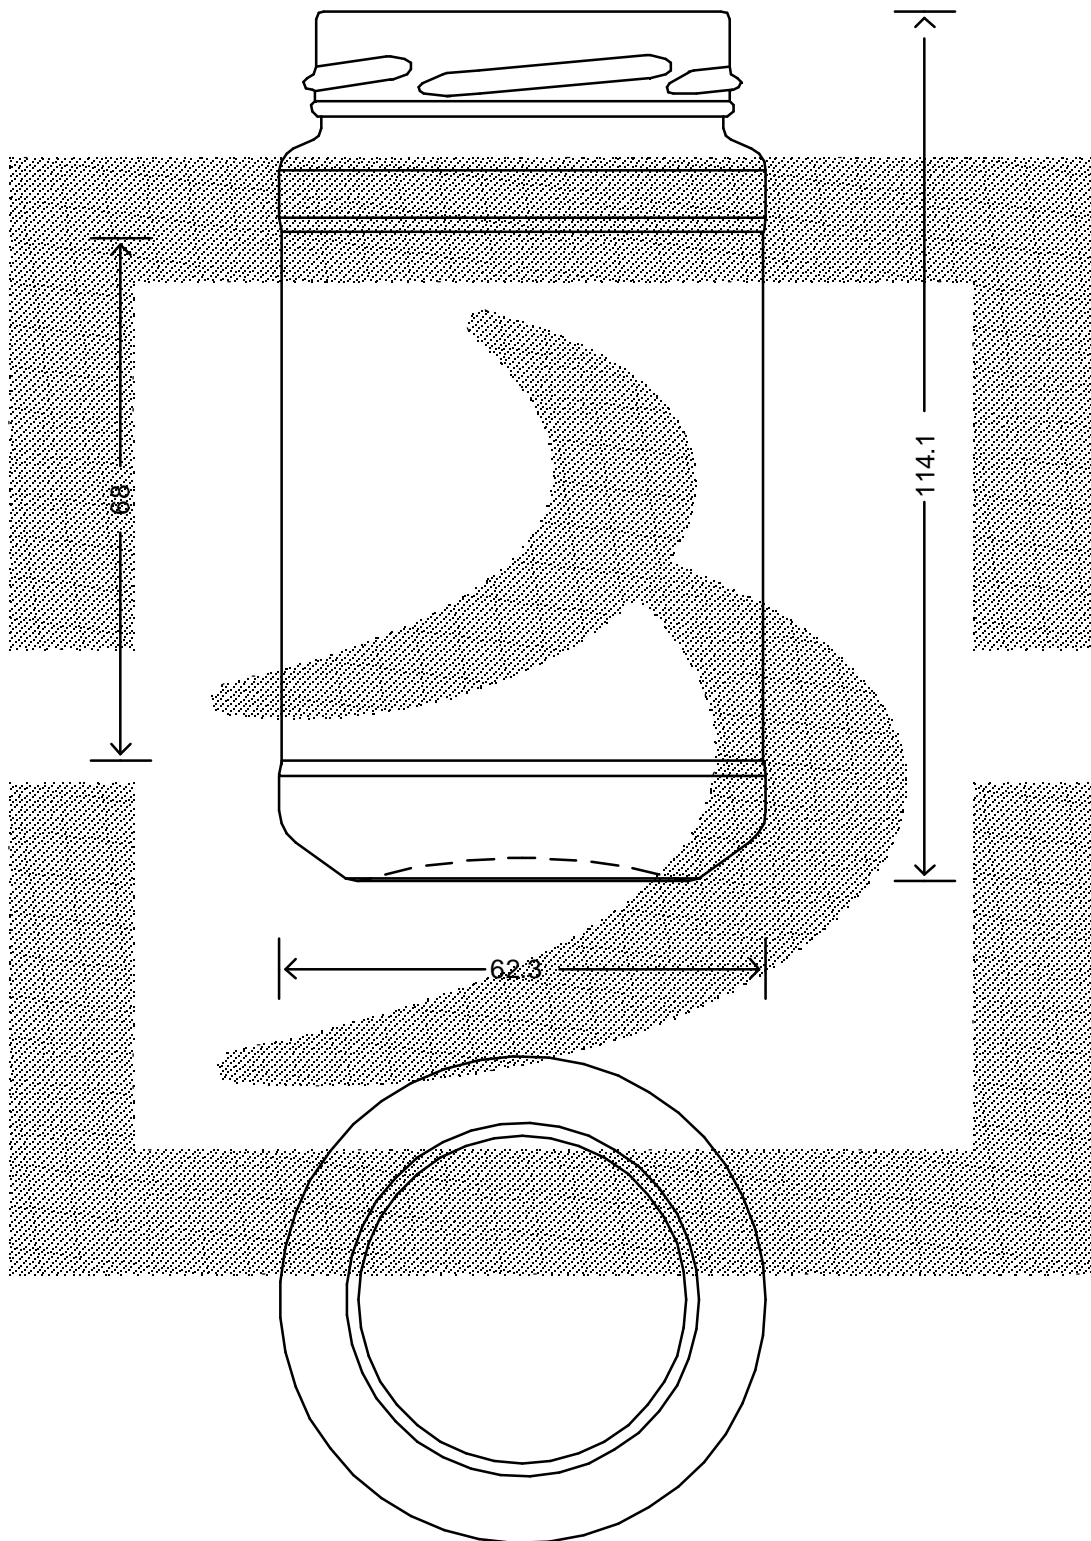

LE QUOTE SONO ESPRESSE IN mm-SOLO QUELLE CON INDICAZIONE DI TOLLERANZA SONO IMPEGNATIVE
 DIMENSIONS ARE EXPRESSED IN mm - ONLY DIMENSIONS WITH TOLERANCES ARE MANDATORY

 bruni glass ITALY-Tel. +39-(02)484361 USA/CDN-Tel. +1-(514)633-9247	ARTICOLO : VASO CILINDRICO 250 T 58 DEEP NVC		SCALA : 1:1	ALTEZZA : 114,1
	ITEM : VASO CILINDRICO 250 T 58 DEEP NVC		SCALE : 1:1	HEIGHT : 114,1
	CAPACITA' R.B. (c.c.): 250	PESO VETRO (gr.): 155	M.T.B. : -	DIAMETRO : 62,3
	BRIMFULL CAP. (c.c.):	GLASS WEIGHT (gr.):	M.T.B. : -	DIAMETER : 62,3
BOCCA : TWIST-OFF	FINISH : TWIST-OFF	COLORE : BIANCO	COD. N. : 16794P2	COD. N. : 16794P2