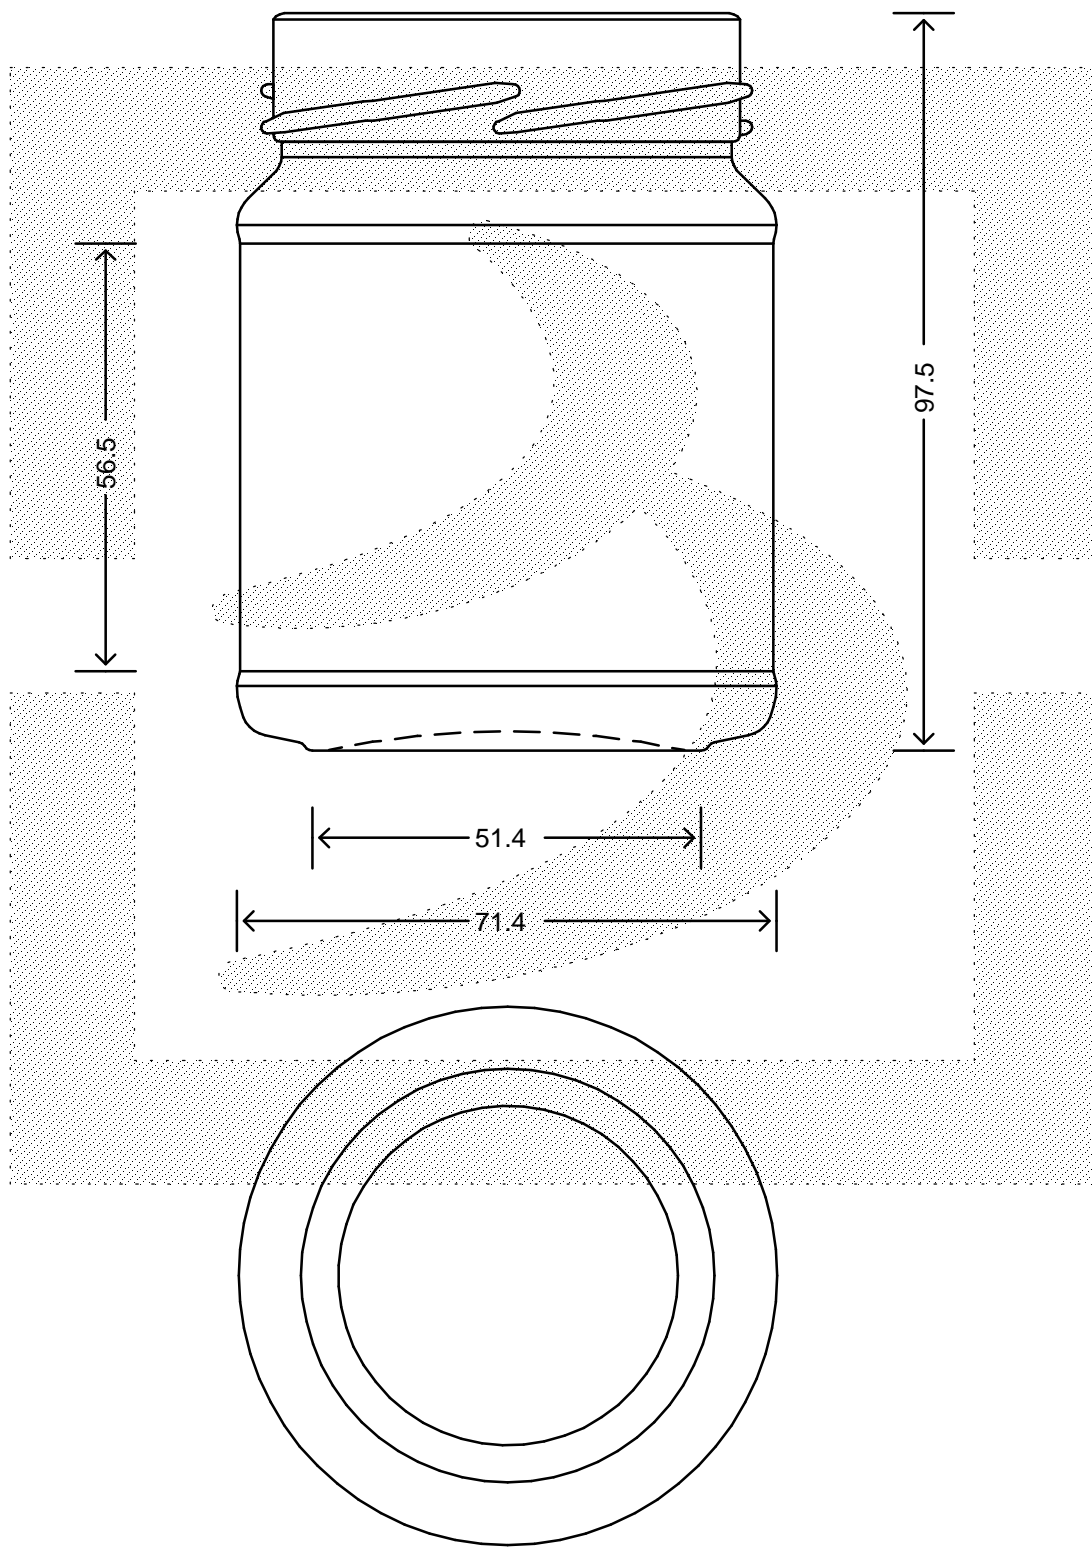

LE QUOTE SONO ESPRESSE IN mm-SOLO QUELLE CON INDICAZIONE DI TOLLERANZA SONO IMPEGNATIVE  
 DIMENSIONS ARE EXPRESSED IN mm - ONLY DIMENSIONS WITH TOLERANCES ARE MANDATORY

Data ultimo aggiornamento: 02/03/2015  
 Data della stampa: 02/03/2015

**bruni glass**  
 ITALY-Tel.+39-(02)484361  
 USA/CDN-Tel.+1-(514)633-9247

ARTICOLO : VASO CILINDRICO 295 T 66 DEEP YI \*  
 ITEM :  
 CAPACITA' R.B. (c.c.): 295,000  
 BRIMFULL CAP. (c.c.):  
 PESO VETRO (gr): 150,000  
 GLASS WEIGHT (gr):  
 BOCCA : TWIST-OFF  
 FINISH :

SCALA : 1:1  
 SCALE :  
 M.T.B. : -  
 M.T.B. :  
 COLORE : BIANCO  
 COLOUR :

ALTEZZA : 97,500  
 HEIGHT :  
 DIAMETRO : 71,400  
 DIAMETER :  
 COD. N. : 18995P2  
 COD. N. :