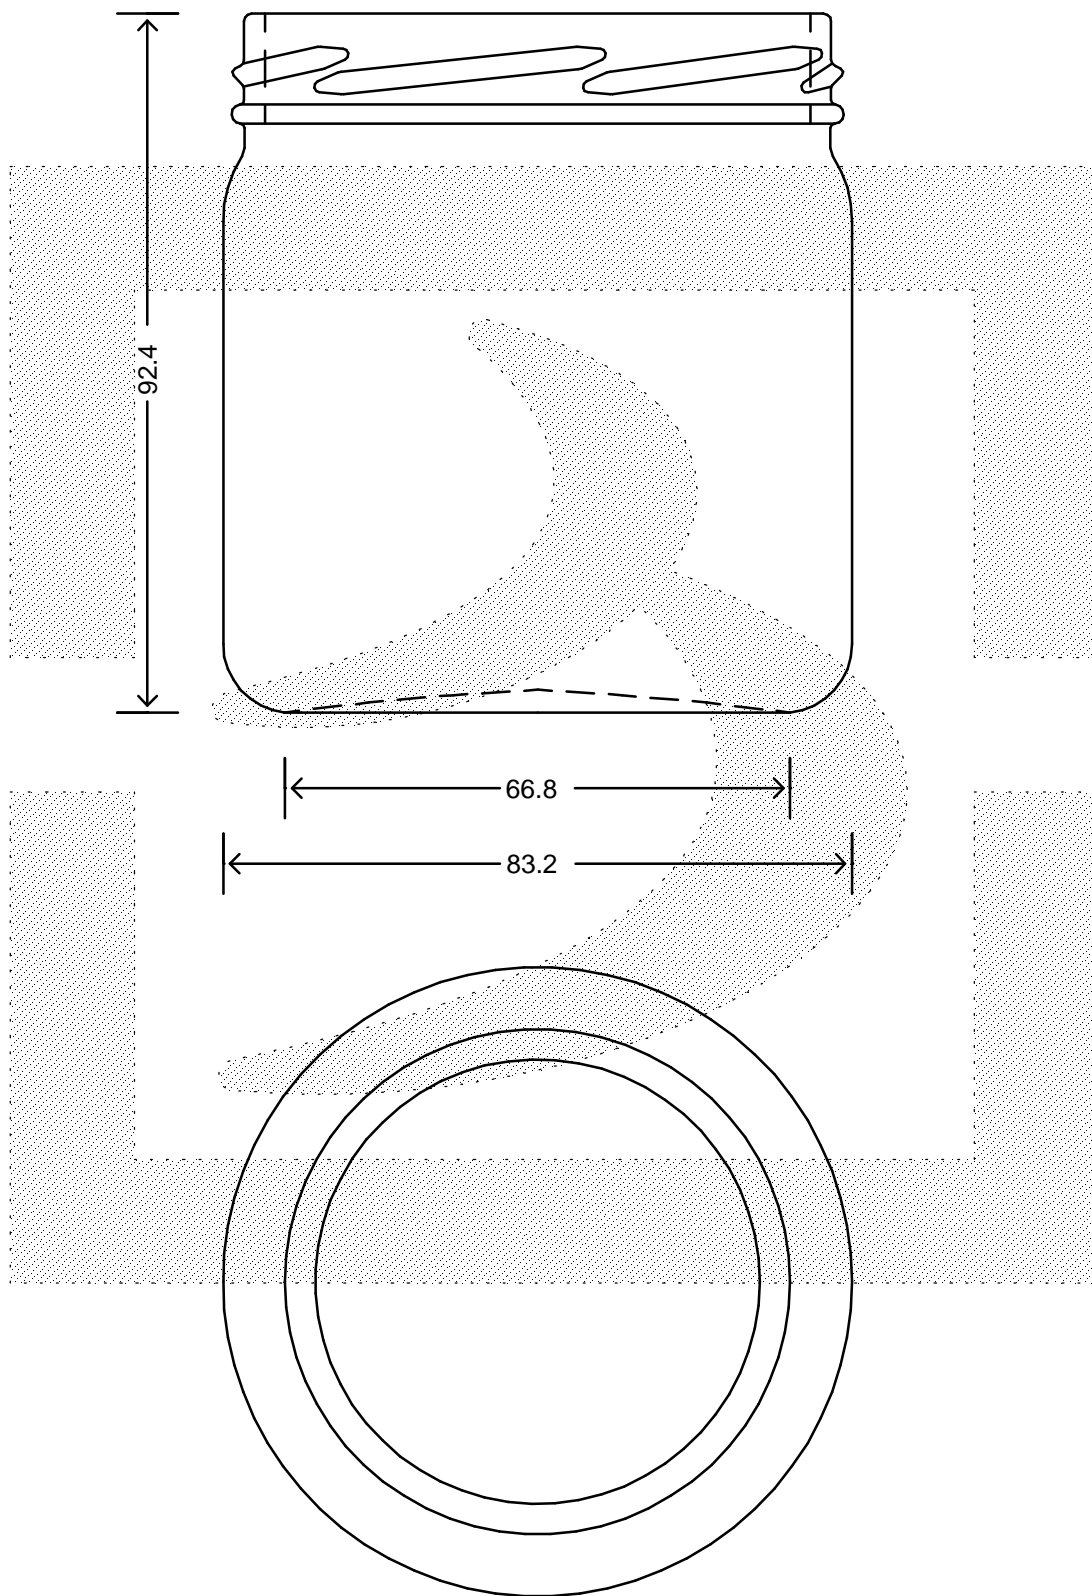

LE QUOTE SONO ESPRESSE IN mm-SOLO QUELLE CON INDICAZIONE DI TOLLERANZA SONO IMPEGNATIVE
 DIMENSIONS ARE EXPRESSED IN mm - ONLY DIMENSIONS WITH TOLERANCES ARE MANDATORY

Data ultimo aggiornamento: 20/02/2015
 Data della stampa: 20/02/2015

bruni glass
 ITALY-Tel. +39-(02)484361
 USA/CDN-Tel. +1-(514)633-9247

ARTICOLO : VASO CILINDRICO 388 T 82
 ITEM :
 CAPACITA' R.B. (c.c.): 388,000
 BRIMFULL CAP. (c.c.):
 PESO VETRO (gr): 210,000
 GLASS WEIGHT (gr):
 BOCCA : TWIST-OFF
 FINISH :

SCALA : -
 SCALE : -
 M.T.B. : -
 M.T.B. : -
 COLORE : BIANCO
 COLOUR :

ALTEZZA : 92,400
 HEIGHT :
 DIAMETRO : 83,200
 DIAMETER :
 COD. N. : 09224T1
 COD. N. :