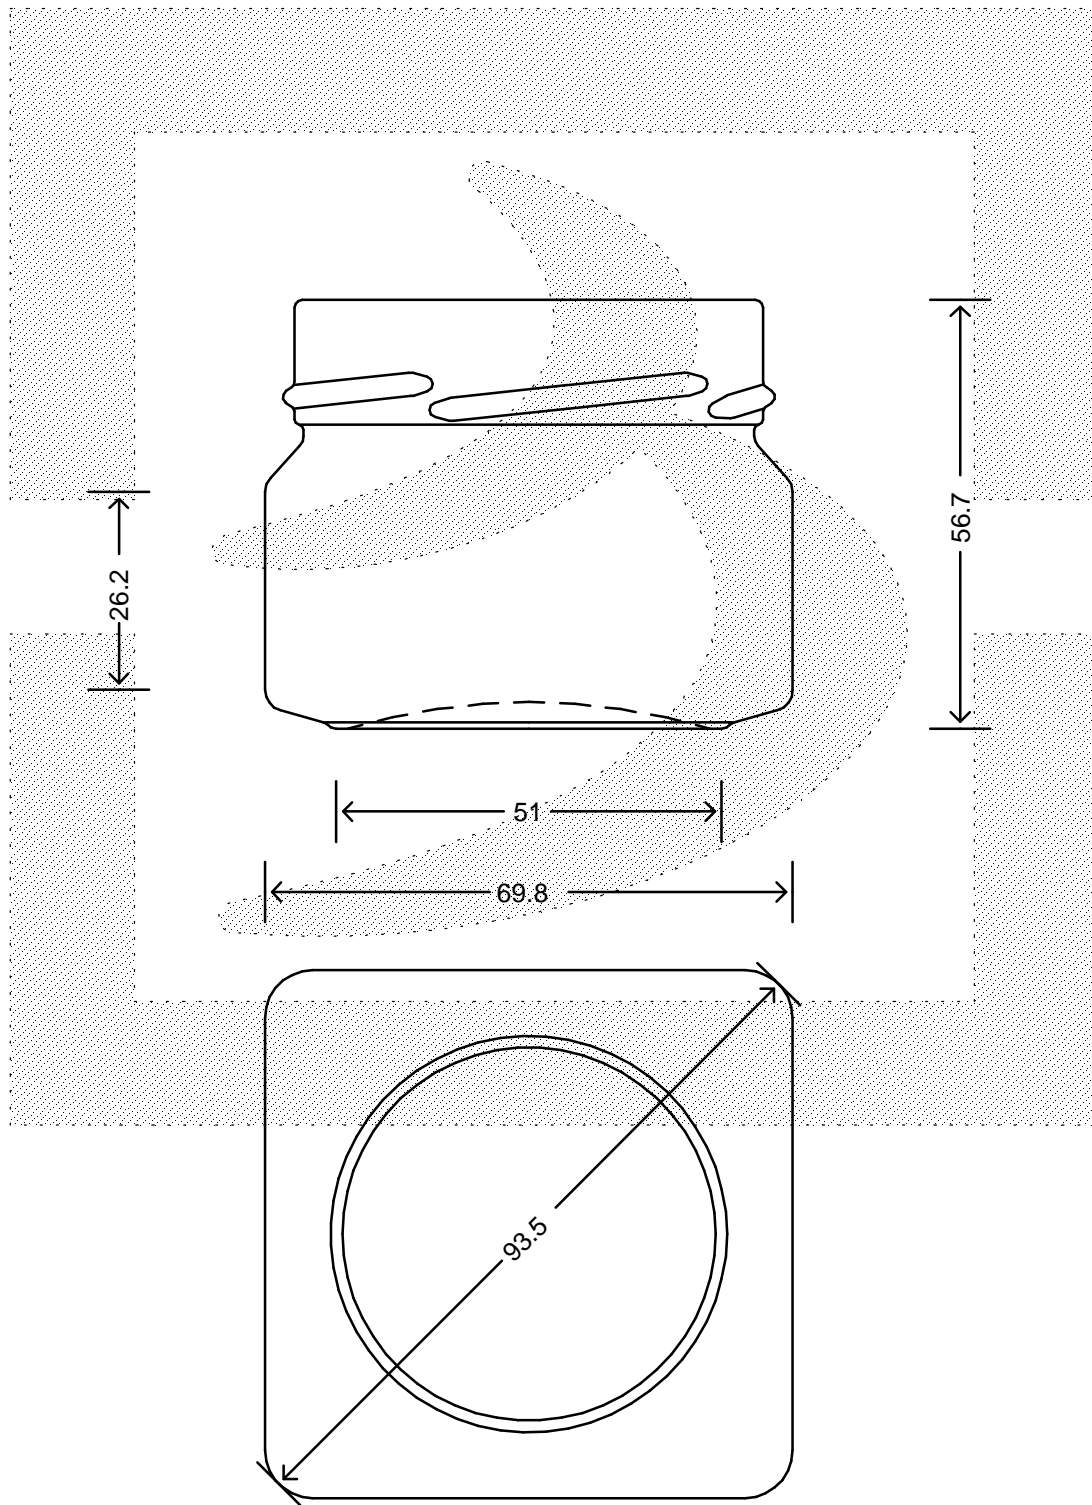

LE QUOTE SONO ESPRESSE IN mm-SOLO QUELLE CON INDICAZIONE DI TOLLERANZA SONO IMPEGNATIVE  
 DIMENSIONS ARE EXPRESSED IN mm - ONLY DIMENSIONS WITH TOLERANCES ARE MANDATORY

Data ultimo aggiornamento: 26/02/2015  
 Data della stampa: 26/02/2015

**bruni glass**  
 ITALY-Tel.+39-(02)484361  
 USA/CDN-Tel.+1-(514)633-9247

ARTICOLO : VASO EVOLUTION QUAD 156 T66 D H14#\*  
 ITEM :  
 CAPACITA' R.B. (c.c.): 156,000  
 BRIMFULL CAP. (c.c.): 156,000  
 PESO VETRO (gr): 160,000  
 GLASS WEIGHT (gr): 160,000  
 BOCCA : TWIST-OFF  
 FINISH :

SCALA : 1:1  
 SCALE :  
 M.T.B. : -  
 M.T.B. :  
 COLORE : BIANCO  
 COLOUR :

ALTEZZA : 56,700  
 HEIGHT :  
 DIAMETRO : 69,800  
 DIAMETER :  
 COD. N. : 17534T1  
 COD. N. :