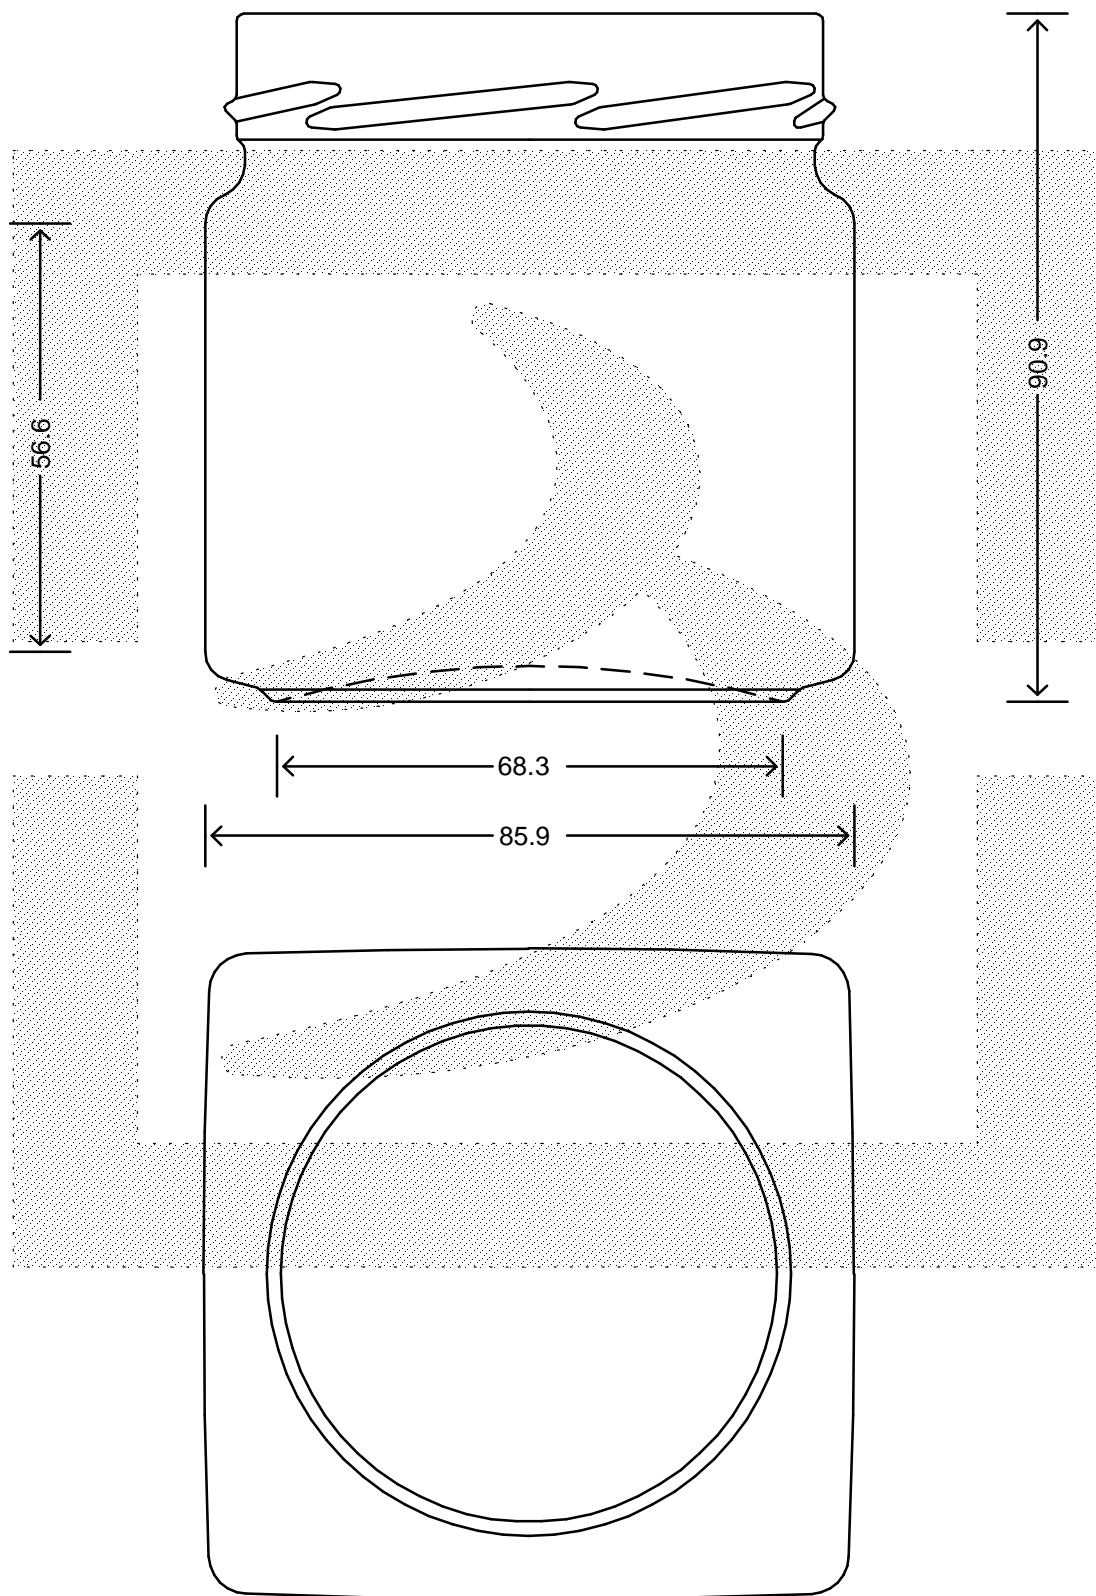

LE QUOTE SONO ESPRESSE IN mm-SOLO QUELLE CON INDICAZIONE DI TOLLERANZA SONO IMPEGNATIVE
 DIMENSIONS ARE EXPRESSED IN mm - ONLY DIMENSIONS WITH TOLERANCES ARE MANDATORY

Data ultimo aggiornamento: 26/02/2015
 Data della stampa: 26/02/2015

bruni glass
 ITALY-Tel. +39-(02)484361
 USA/CDN-Tel. +1-(514)633-9247

ARTICOLO ITEM	VASO EVOLUTION QUAD 425 T82 DH14 #*	
CAPACITA' R.B. (c.c.): BRIMFULL CAP. (c.c.):	425,000	PESO VETRO (gr): GLASS WEIGHT (gr.): 300,000
BOCCA FINISH	TWIST-OFF	

SCALA SCALE	1:1
M.T.B. M.T.B.	-
COLORE COLOUR	BIANCO EXTRA

ALTEZZA HEIGHT	90,900
DIAMETRO: DIAMETER:	85,900
COD. N. COD. N.	18381P1