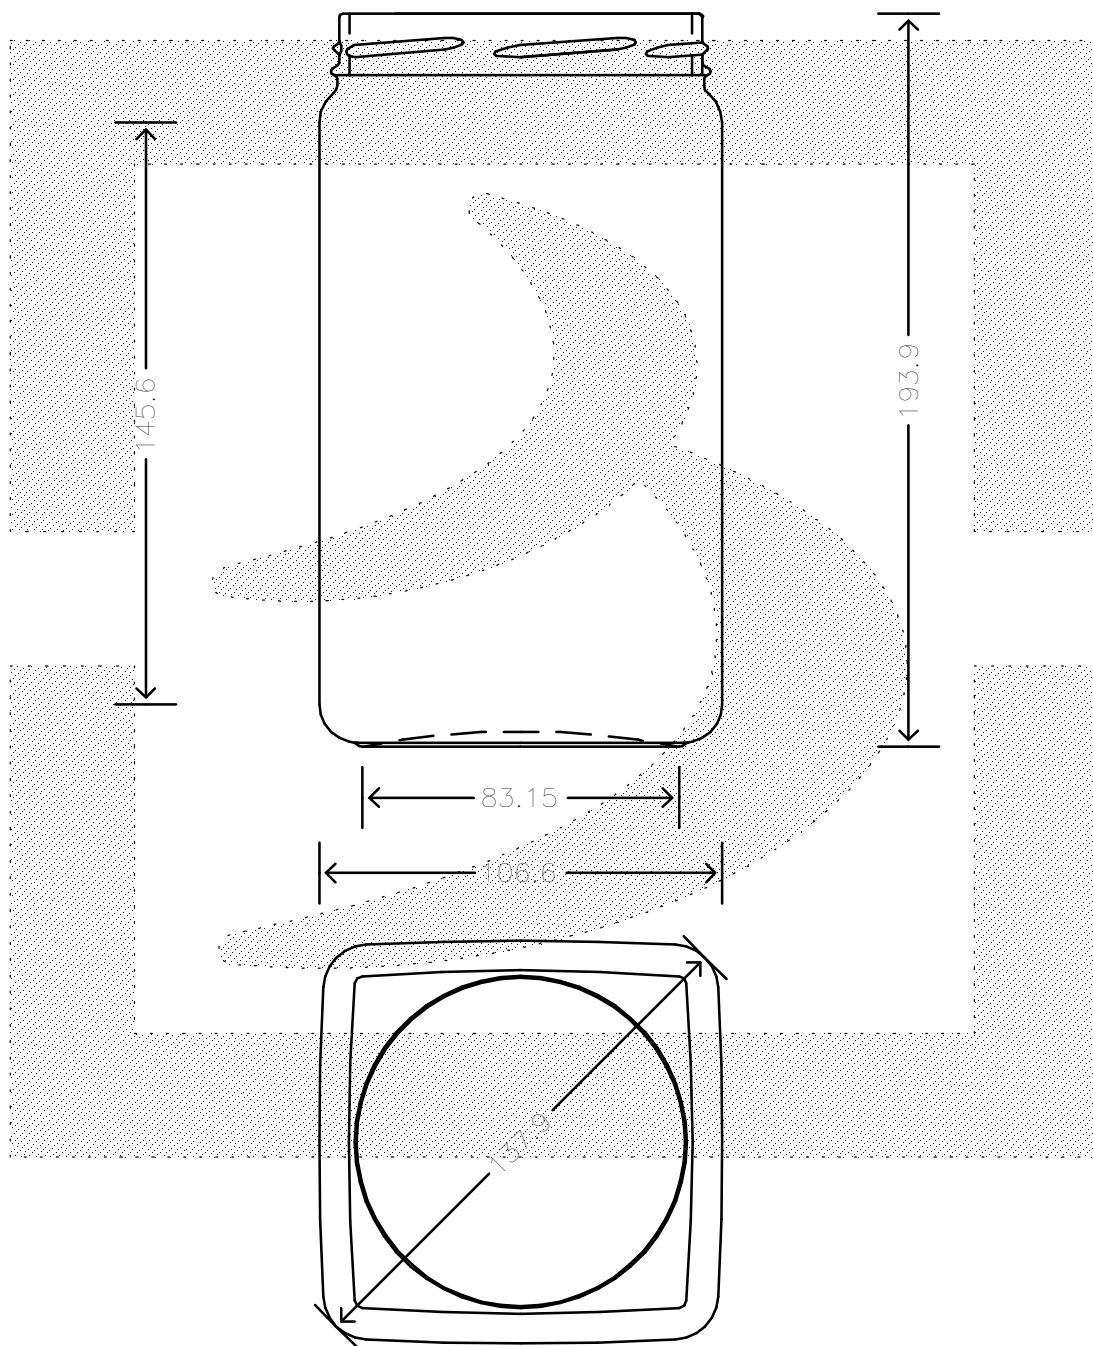

LE QUOTE SONO ESPRESSE IN mm-SOLO QUELLE CON INDICAZIONE DI TOLLERANZA SONO IMPEGNATIVE  
 DIMENSIONS ARE EXPRESSED IN mm - ONLY DIMENSIONS WITH TOLERANCES ARE MANDATORY

Data ultimo aggiornamento: 26/02/2015  
 Data della stampa: 26/02/2015

 <b>bruni glass</b> ITALY-Tel. +39-(02)484361 USA/CDN-Tel. +1-(514)633-9247	ARTICOLO : VASO EVOLUTION QUAD 1700 T 100 VP *	SCALA : 1:2	ALTEZZA : 193,900	
	ITEM :	SCALE :	HEIGHT :	
	CAPACITA' R.B. (c.c.): 1700,000	PESO VETRO (gr): 750,000	M.T.B. : -	DIAMETRO: 106,600
	BRIMFULL CAP. (c.c.):	GLASS WEIGHT (gr.):	M.T.B. :	DIAMETER: 106,600
BOCCA : TWIST-OFF	FINISH :	COLORE : BIANCO	COD. N. : 18417P2	
		COLOUR :	COD. N. : 18417P2	