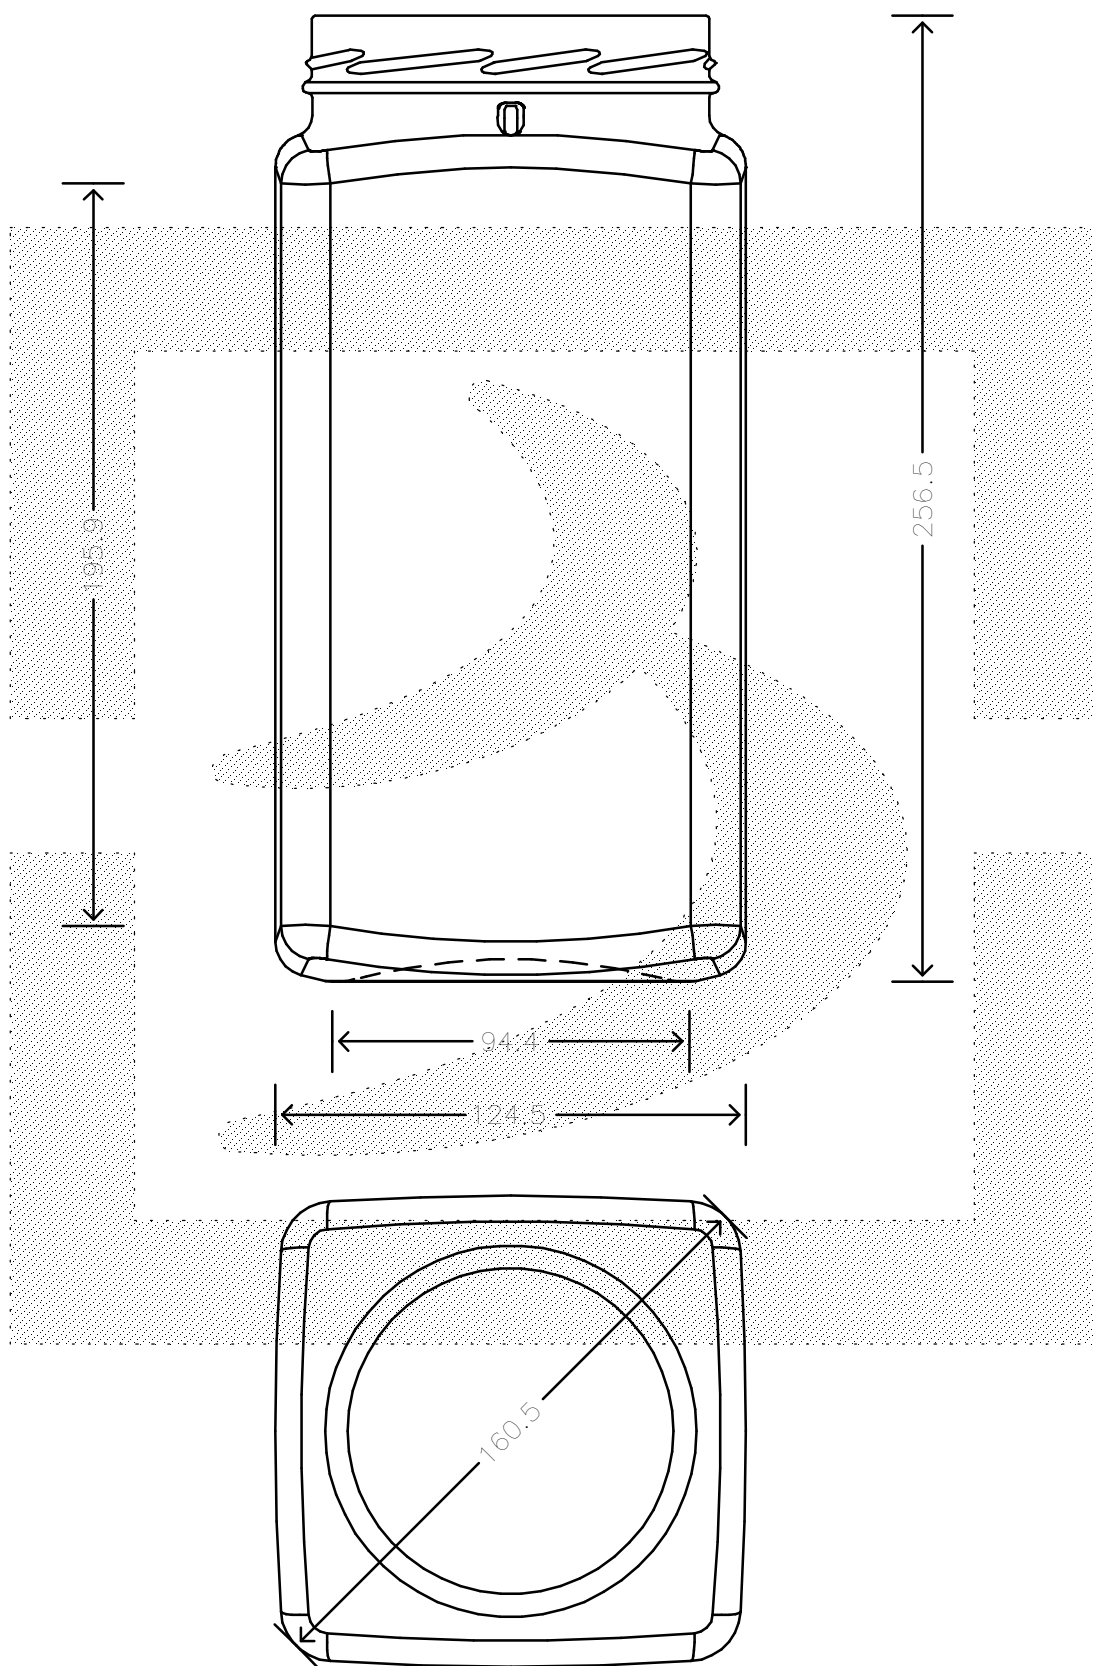

LE QUOTE SONO ESPRESSE IN mm-SOLO QUELLE CON INDICAZIONE DI TOLLERANZA SONO IMPEGNATIVE
 DIMENSIONS ARE EXPRESSED IN mm - ONLY DIMENSIONS WITH TOLERANCES ARE MANDATORY

Data ultimo aggiornamento: 02/03/2015
 Data della stampa: 02/03/2015

bruni glass
 ITALY-Tel. +39-(02)484361
 USA/CDN-Tel. +1-(514)633-9247

ARTICOLO ITEM	VASO EVOLUTION QUAD 3100 T 110 VP *	
CAPACITA' R.B. (c.c.):	3100,000	PESO VETRO (gr):
BRIMFULL CAP. (c.c.):		GLASS WEIGHT (gr):
BOCCA FINISH	TWIST-OFF	

SCALA	1:2
M.T.B.	-
COLORE COLOUR	BIANCO

ALTEZZA HEIGHT	256,500
DIAMETRO: DIAMETER	124,500
COD. N.	18762T2