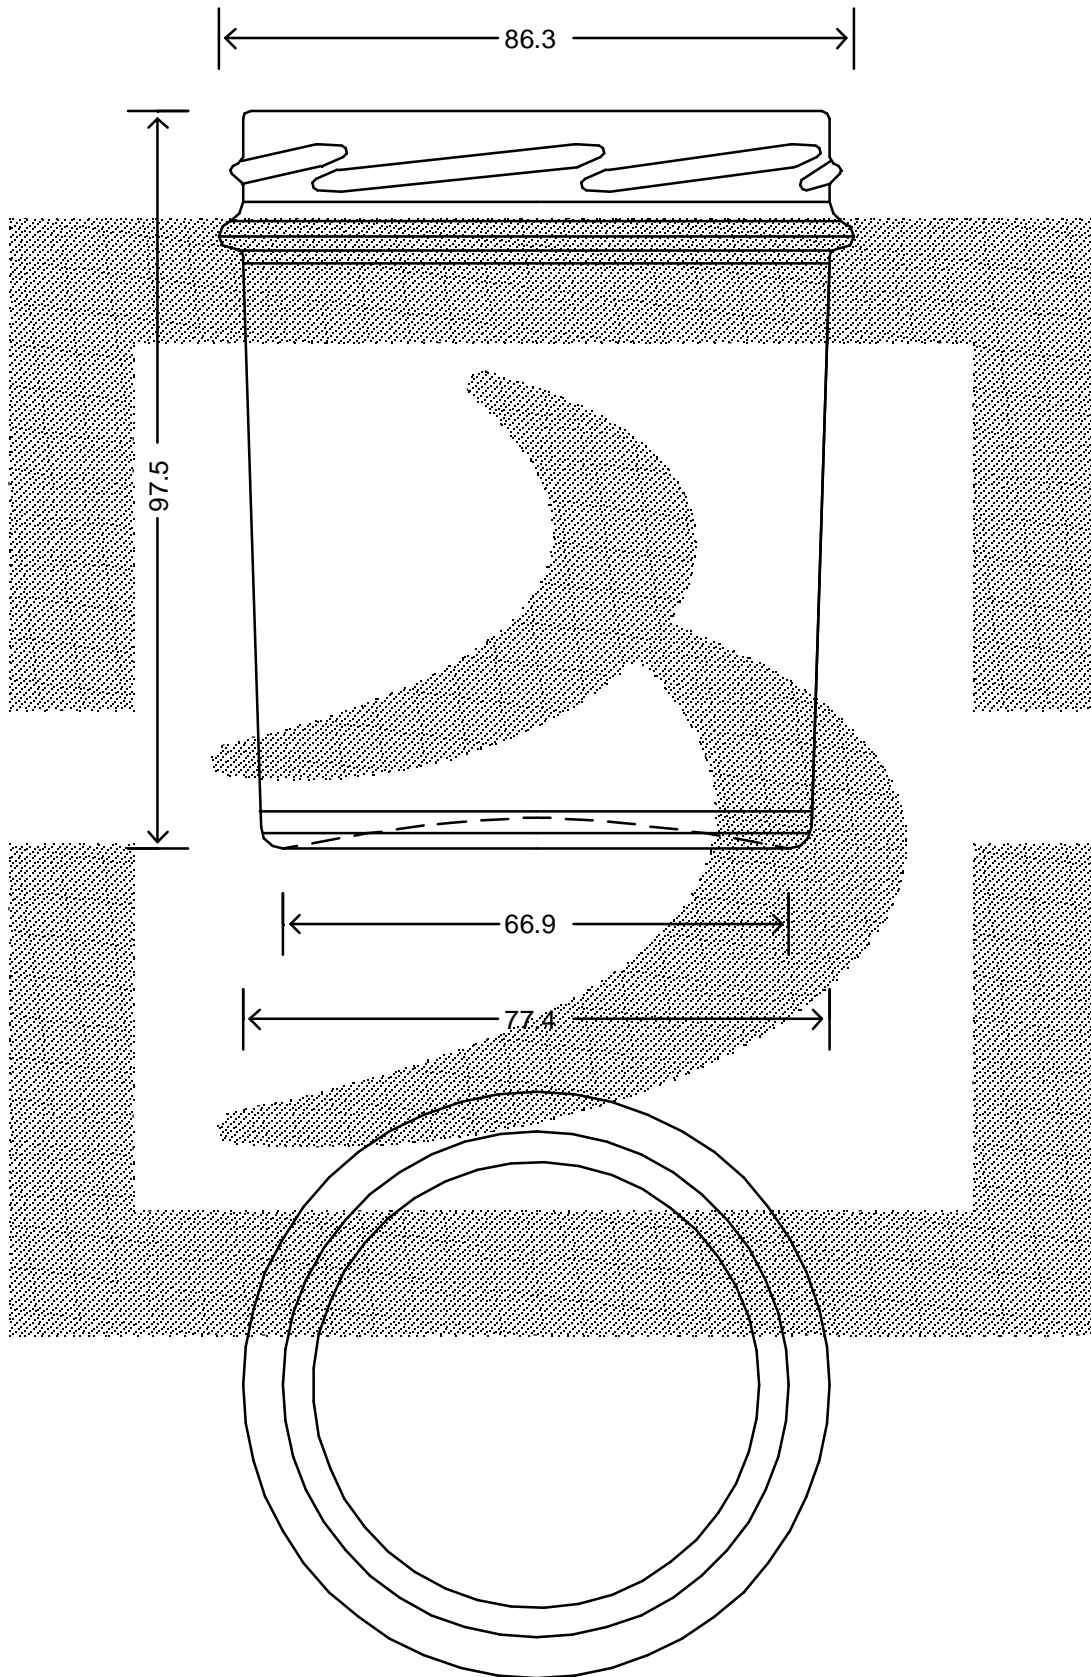

LE QUOTE SONO ESPRESSE IN mm-SOLO QUELLE CON INDICAZIONE DI TOLLERANZA SONO IMPEGNATIVE
 DIMENSIONS ARE EXPRESSED IN mm - ONLY DIMENSIONS WITH TOLERANCES ARE MANDATORY

bruni glass
 ITALY-Tel. +39-(02)484361
 USA/CDN-Tel. +1-(514)633-9247

ARTICOLO : VASO BONTA' CONICO 350 T 82
 ITEM :
 CAPACITA' R.B. (c.c.): 350
 BRIMFULL CAP. (c.c.):
 BOCCA : TWIST-OFF
 FINISH :

PESO VETRO (gr.): 210
 GLASS WEIGHT (gr.):

SCALA : -
 SCALE : -
 M.T.B. : -
 M.T.B. : -
 COLORE : BIANCO
 COLOUR :

ALTEZZA : 97,5
 HEIGHT :
 DIAMETRO : 863
 DIAMETER :
 COD. N. : 10325T2
 COD. N. :

Data ultimo aggiornamento: 29/09/2015
 Data della stampa: 29/09/2015