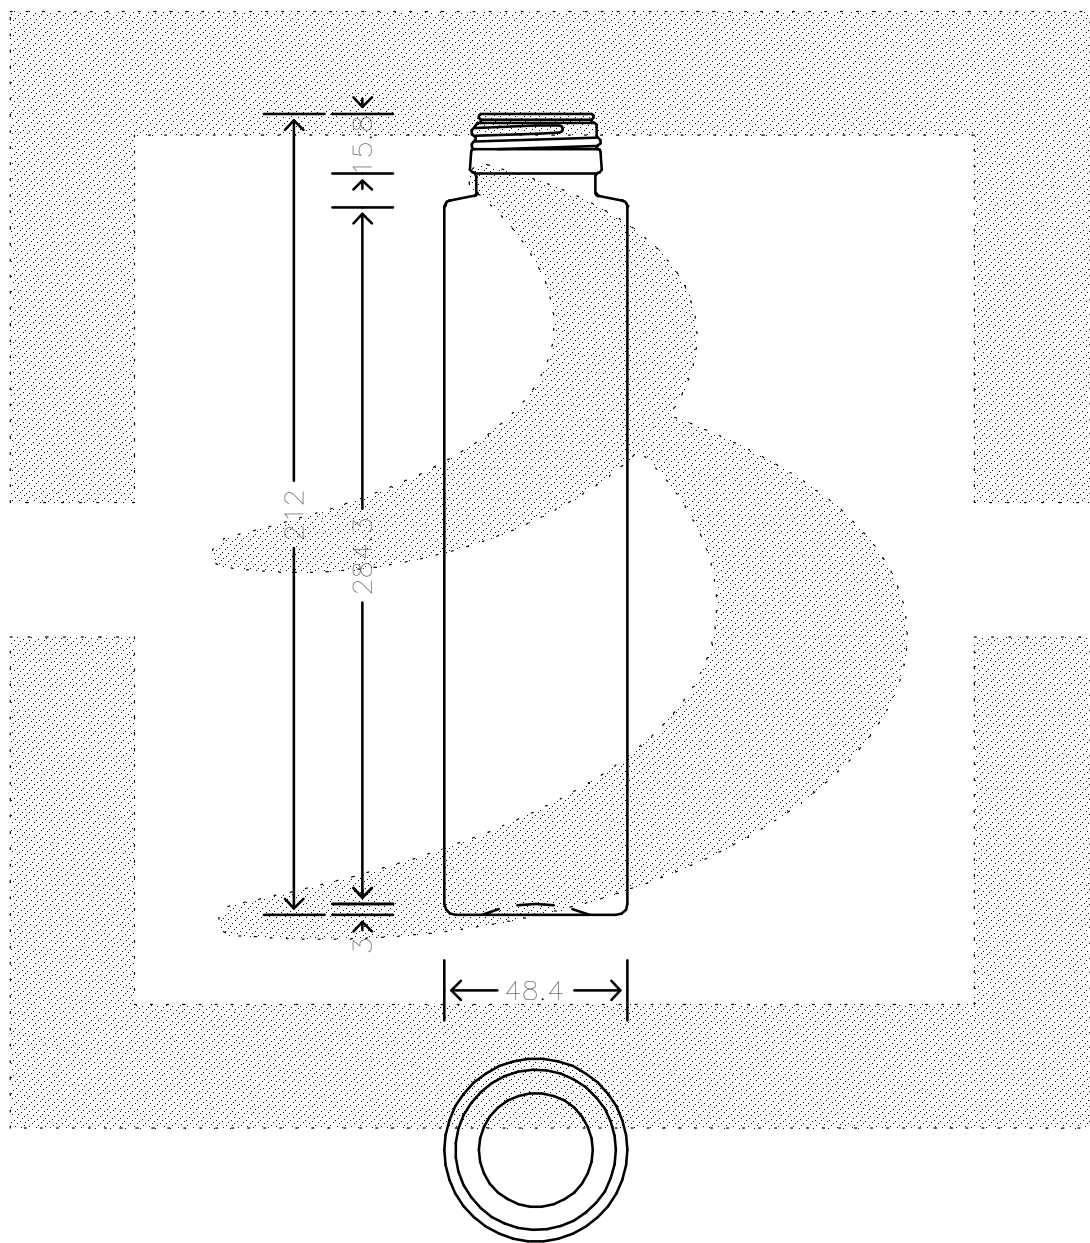

LE QUOTE SONO ESPRESSE IN mm-SOLO QUELLE CON INDICAZIONE DI TOLLERANZA SONO IMPEGNATIVE
 DIMENSIONS ARE EXPRESSED IN mm - ONLY DIMENSIONS WITH TOLERANCES ARE MANDATORY

Data ultimo aggiornamento: 02/03/2015
 Data della stampa: 02/03/2015

bruni glass
 ITALY-Tel. +39-(02)484361
 USA/CDN-Tel. +1-(514)633-9247

ARTICOLO : VASO TUBO TONDO 250 P35 \$ BT *
 ITEM :
 CAPACITA' R.B. (c.c.): 250,000
 BRIMFULL CAP. (c.c.): 250,000
 PESO VETRO (gr): 250,000
 GLASS WEIGHT (gr): 250,000
 BOCCA : PILFER-PROOF
 FINISH :

SCALA : 1:2
 SCALE :
 M.T.B. : -
 M.T.B. :
 COLORE : BIANCO EXTRA
 COLOUR :

ALTEZZA : 212,000
 HEIGHT :
 DIAMETRO : 48,400
 DIAMETER :
 COD. N. : 18620P2
 COD. N. :