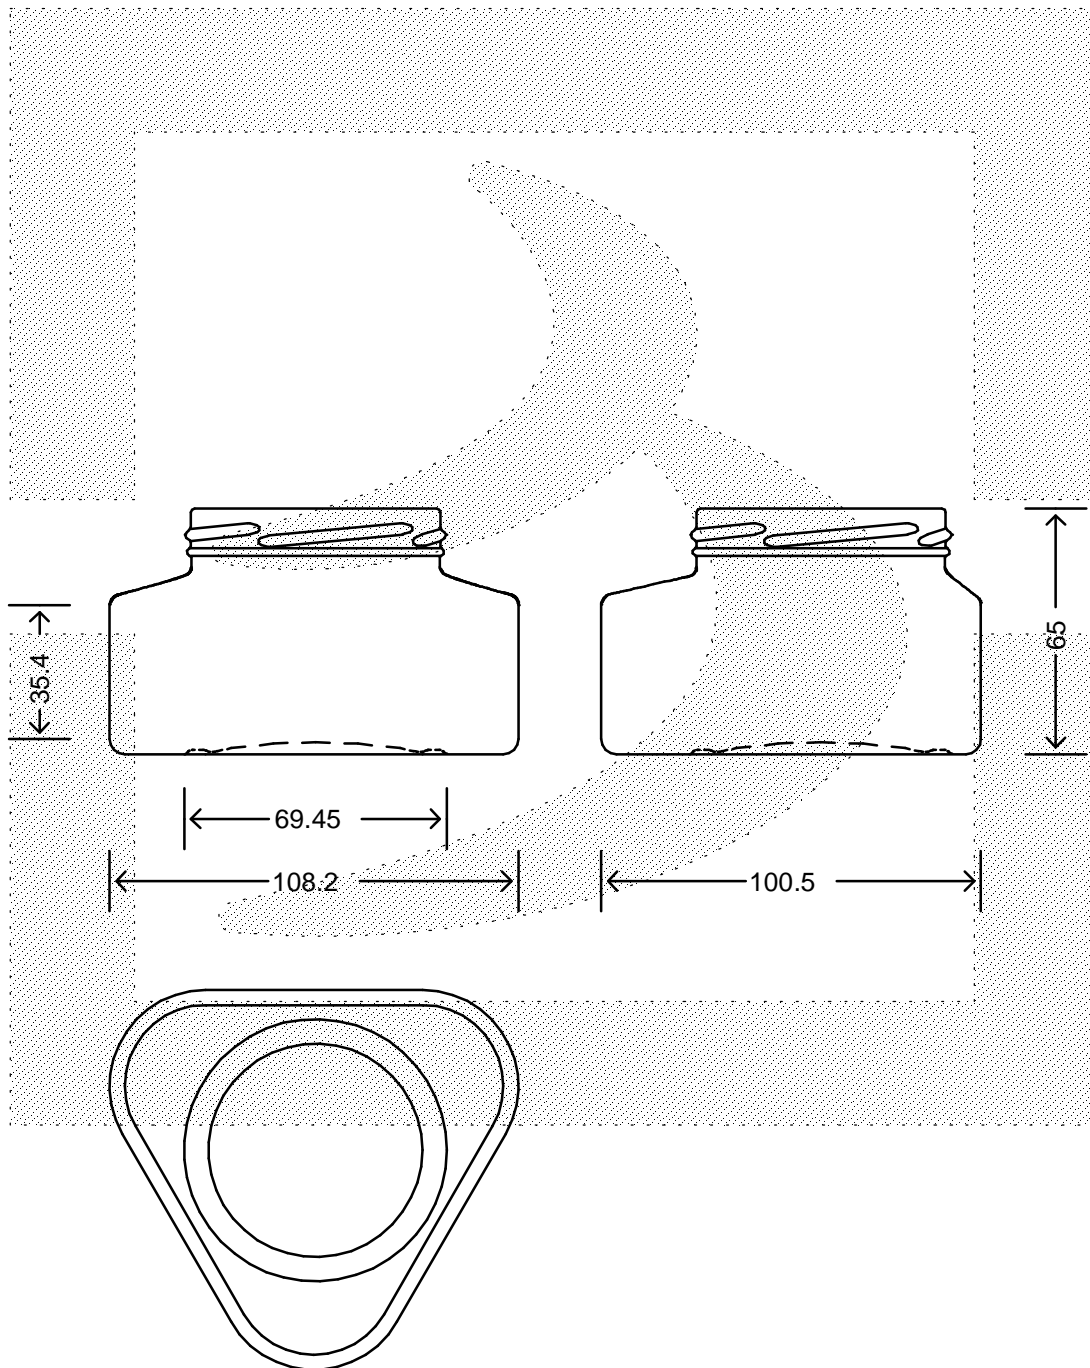

LE QUOTE SONO ESPRESSE IN mm-SOLO QUELLE CON INDICAZIONE DI TOLLERANZA SONO IMPEGNATIVE
 DIMENSIONS ARE EXPRESSED IN mm - ONLY DIMENSIONS WITH TOLERANCES ARE MANDATORY

MOD.DEP.
 PATENTED

Data ultimo aggiornamento: 25/02/2015
 Data della stampa: 25/02/2015

bruni glass
 ITALY-Tel. +39-(02)484361
 USA/CDN-Tel. +1-(514)633-9247

ARTICOLO : VASO TRIATOLLO 314 T 70 IMP # *
 ITEM :
 CAPACITA' R.B. (c.c.): 314,000
 BRIMFULL CAP. (c.c.):
 PESO VETRO (gr): 240,000
 GLASS WEIGHT (gr):
 BOCCA : TWIST-OFF
 FINISH :

SCALA : 1:2
 SCALE :
 M.T.B. : -
 M.T.B. :
 COLORE : BIANCO
 COLOUR :

ALTEZZA : 65,000
 HEIGHT :
 DIAMETRO : 108,200
 DIAMETER :
 COD. N. : 15259T1
 COD. N. :