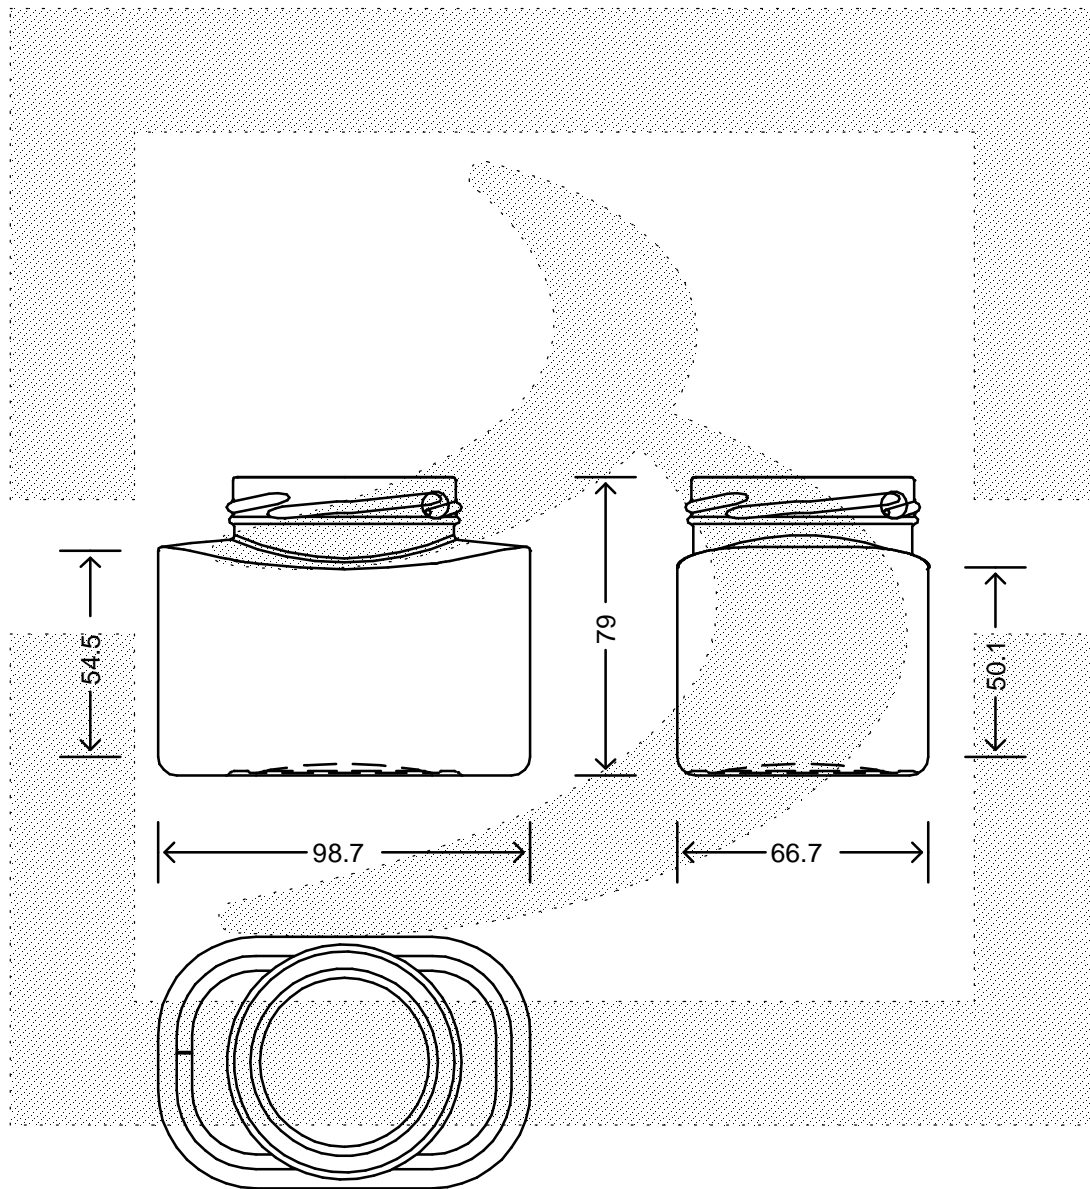

LE QUOTE SONO ESPRESSE IN mm-SOLO QUELLE CON INDICAZIONE DI TOLLERANZA SONO IMPEGNATIVE
 DIMENSIONS ARE EXPRESSED IN mm - ONLY DIMENSIONS WITH TOLERANCES ARE MANDATORY

MOD.DEP.
 PATENTED

Data ultimo aggiornamento: 25/02/2015
 Data della stampa: 25/02/2015

bruni glass
 ITALY-Tel.+39-(02)484361
 USA/CND-Tel.+1-(514)633-9247

ARTICOLO : VASO BASSIN 314 T 63 IMPILABILE # *
 ITEM :
 CAPACITA' R.B. (c.c.): 314,000
 BRIMFULL CAP. (c.c.):
 PESO VETRO (gr): 210,000
 GLASS WEIGHT (gr):
 BOCCA : TWIST-OFF
 FINISH :

SCALA : 1:2
 SCALE :
 M.T.B. : -
 M.T.B. :
 COLORE : BIANCO
 COLOUR :

ALTEZZA : 79,000
 HEIGHT :
 DIAMETRO : 98,700
 DIAMETER :
 COD. N. : 15543T1
 COD. N. :