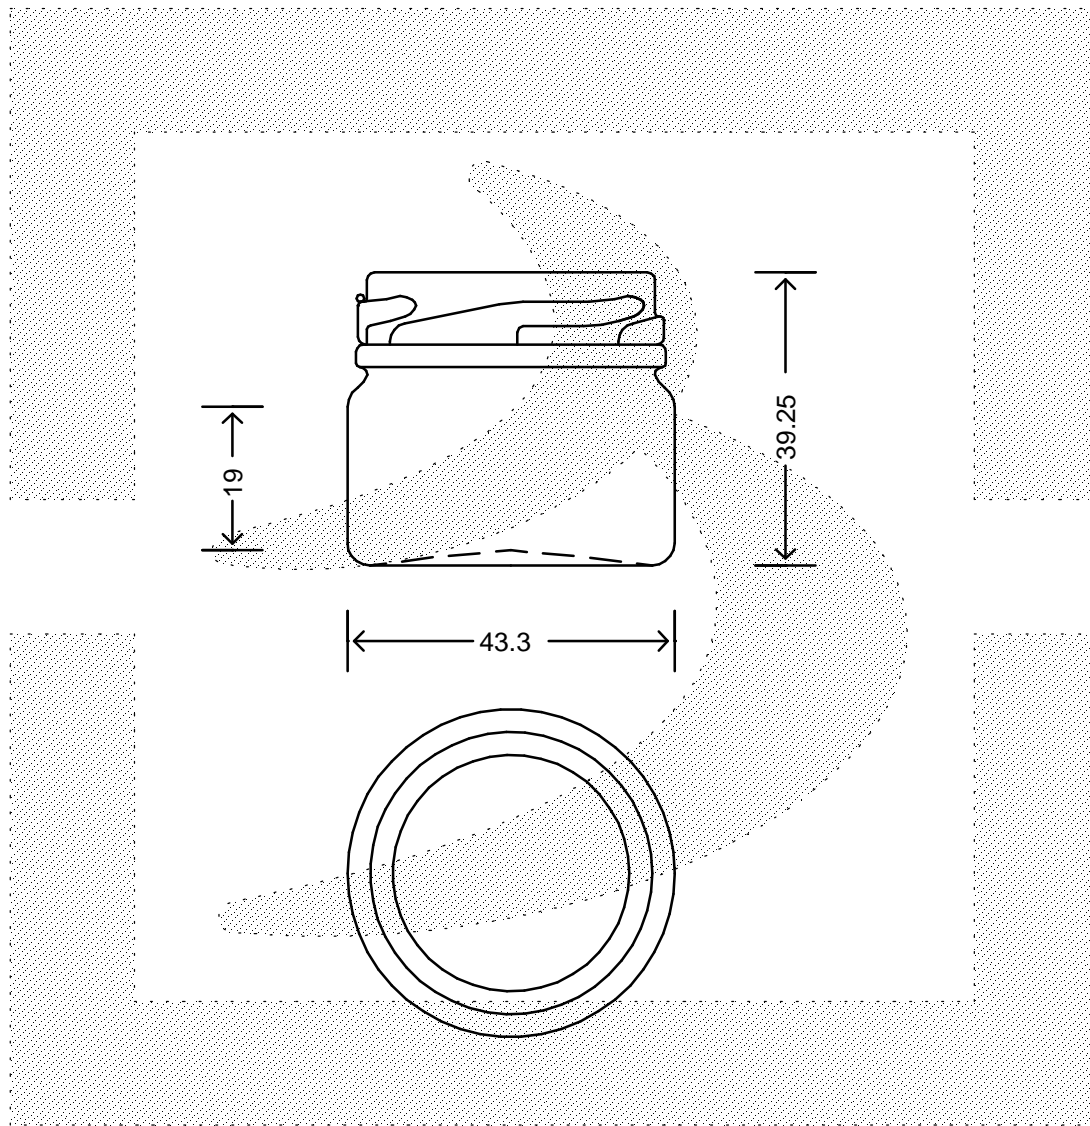

LE QUOTE SONO ESPRESSE IN mm-SOLO QUELLE CON INDICAZIONE DI TOLLERANZA SONO IMPEGNATIVE
 DIMENSIONS ARE EXPRESSED IN mm - ONLY DIMENSIONS WITH TOLERANCES ARE MANDATORY

Data ultimo aggiornamento: 26/02/2015
 Data della stampa: 26/02/2015

bruni glass
 ITALY-Tel. +39-(02)484361
 USA/CND-Tel. +1-(514)633-9247

ARTICOLO : VASO CILINDRICO 30 T 43 HN
 ITEM :
 CAPACITA' R.B. (c.c.): 31,000
 BRIMFULL CAP. (c.c.):
 PESO VETRO (gr): 45,000
 GLASS WEIGHT (gr):
 BOCCA : TWIST-OFF
 FINISH :

SCALA : 1:1
 SCALE :
 M.T.B. : -
 M.T.B. :
 COLORE : BIANCO
 COLOUR :

ALTEZZA : 39,300
 HEIGHT :
 DIAMETRO : 43,300
 DIAMETER :
 COD. N. : 16770T1
 COD. N. :