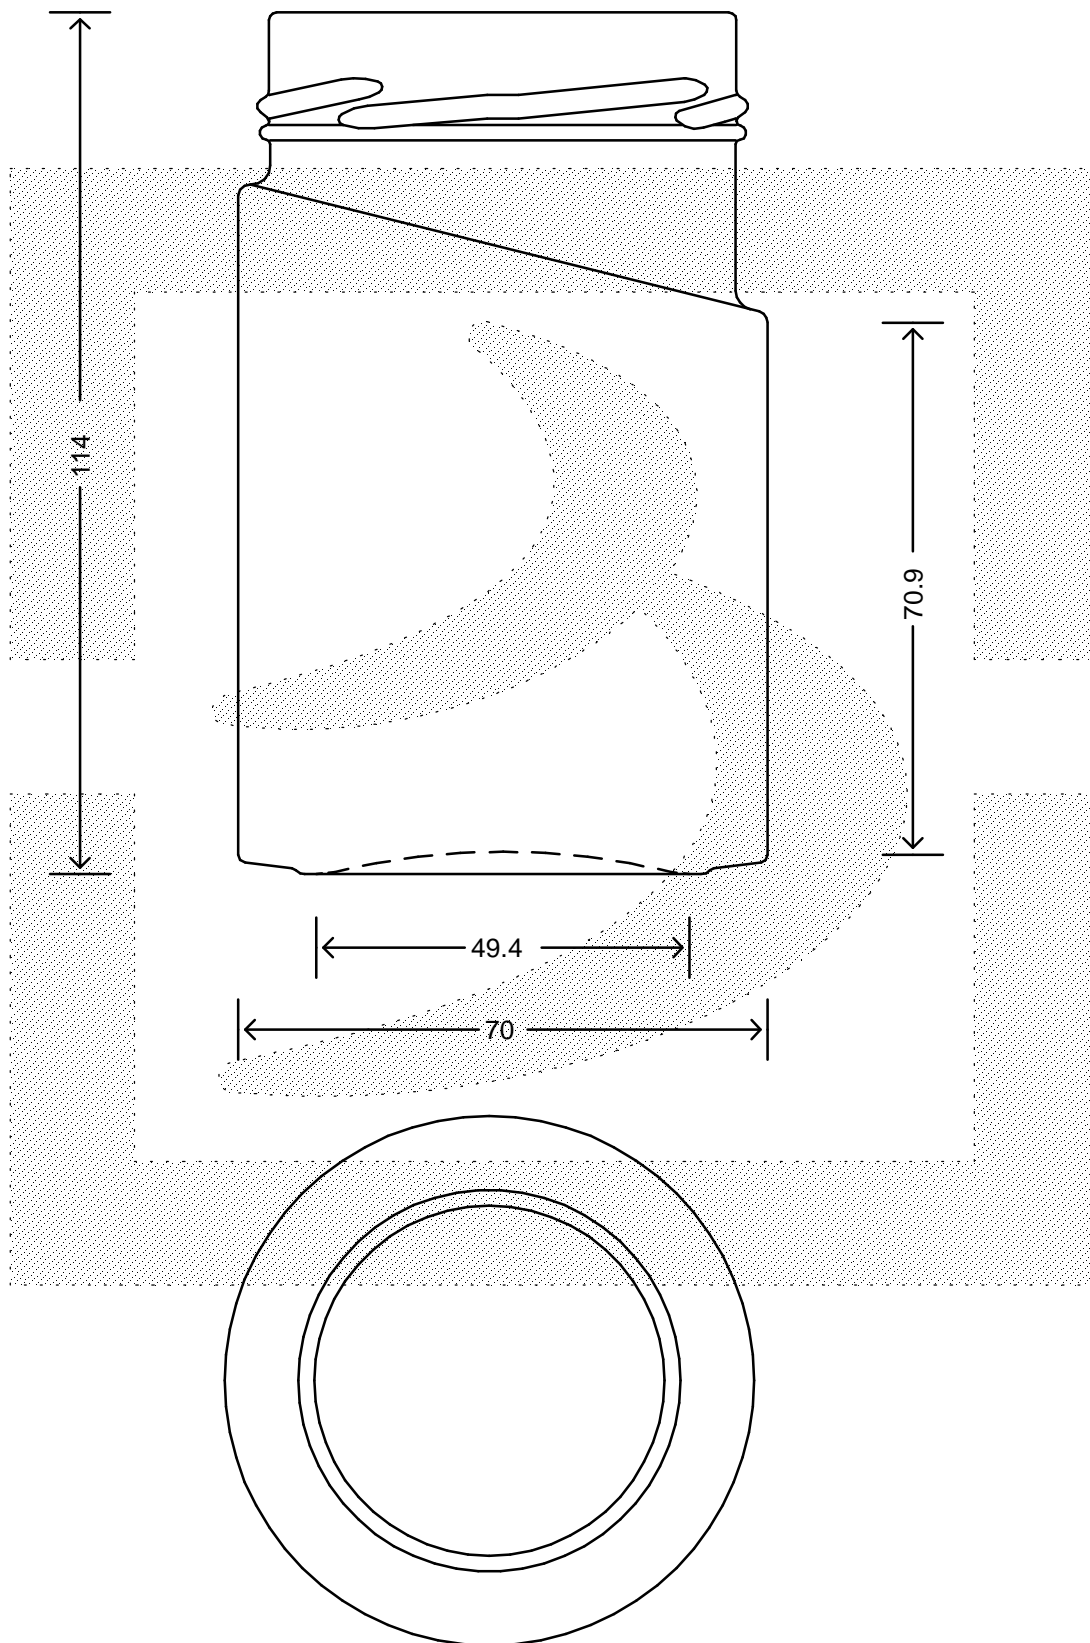

LE QUOTE SONO ESPRESSE IN mm-SOLO QUELLE CON INDICAZIONE DI TOLLERANZA SONO IMPEGNATIVE
 DIMENSIONS ARE EXPRESSED IN mm - ONLY DIMENSIONS WITH TOLERANCES ARE MANDATORY

MOD.DEP.
 PATENTED

Data ultimo aggiornamento: 25/02/2015
 Data della stampa: 25/02/2015

bruni glass
 ITALY-Tel. +39-(02)484361
 USA/CDN-Tel. +1-(514)633-9247

ARTICOLO : VASO KLIMT 328 T 66 DEEP # *
 ITEM :
 CAPACITA' R.B. (c.c.): 328,000
 BRIMFULL CAP. (c.c.):
 PESO VETRO (gr): 200,000
 GLASS WEIGHT (gr):
 BOCCA : TWIST-OFF
 FINISH :

SCALA : 1:1
 SCALE :
 M.T.B. : -
 M.T.B. :
 COLORE : BIANCO
 COLOUR :

ALTEZZA : 114,100
 HEIGHT :
 DIAMETRO : 70,000
 DIAMETER :
 COD. N. : 15278P2
 COD. N. :